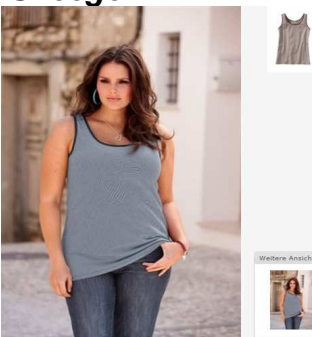

Sheego

Top

14,99

456591

44	83
46	156
50	147
54	55
56	44
58	18

4,63