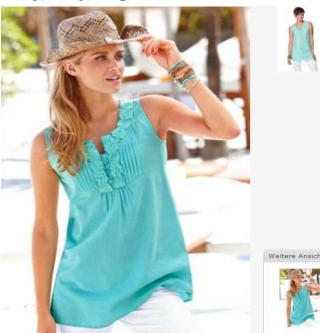

Tamaris

Top Baumwolle/Leinen

39,99

218507

6,34

34	26
36	37
38	50
40	18
42	8