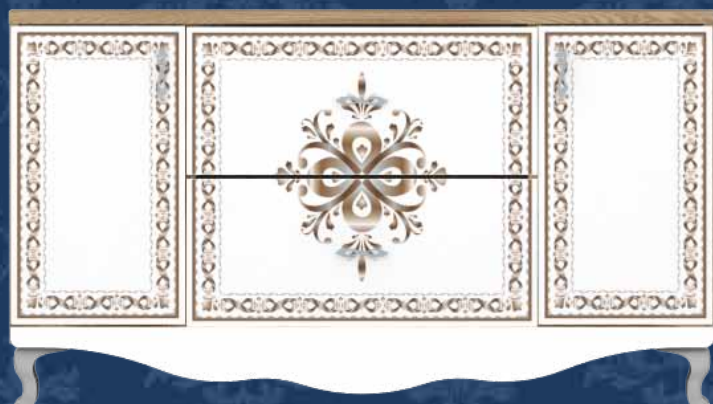

Модули

№14 Тумба для телеаппаратуры

цена РРЦ: **9 473 р.**
СТОИМОСТЬ
ВЫСТАВОЧНОГО
образца: **5 210 р.**