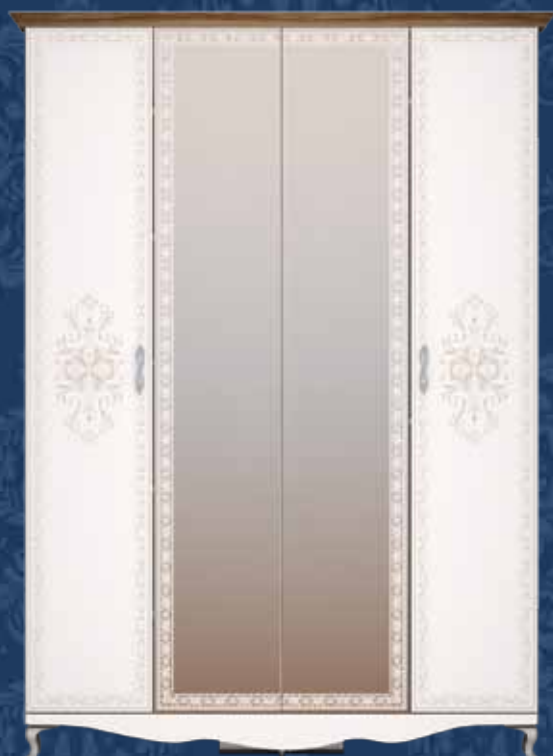

Модули

с комплектом
полок №10

№01 Шкаф для одежды
4-х дверный (с зеркалом)

цена РРЦ: **22 601р.**

СТОИМОСТЬ
ВЫСТАВОЧНОГО
образца: **12 431 р.**