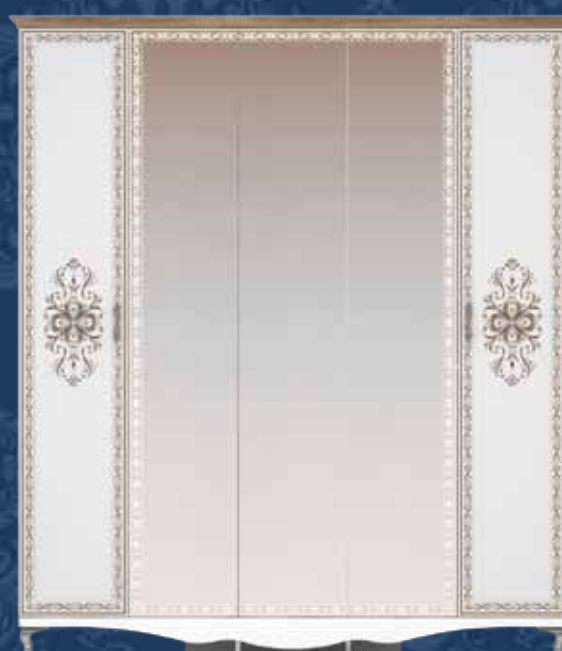

с комплектом
полок №10

№02 Шкаф-гармошка для одежды
(5-ти дверный) (с 1 зеркалом)

цена РРЦ: **29 700р.**

СТОИМОСТЬ
ВЫСТАВОЧНОГО
образца: **16 335 р.**

№02 Шкаф-гармошка для одежды
(5-ти дверный) (с 3 зеркалами)

цена РРЦ: **30 662р.**

СТОИМОСТЬ
ВЫСТАВОЧНОГО
образца: **16 864 р.**