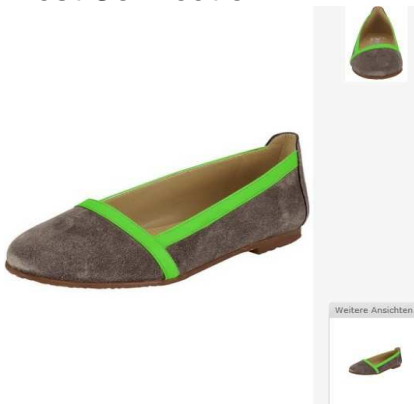

CITYWALK-Ballerina

36 29
37 64
38 135
39 149
40 120
41 83
42 51

873870

29,99

10,19

CITY WALK

CITYWALK-Ballerina

36 26
37 49
38 136
39 154
40 123
41 75
42 52

842807

29,99

10,19

Andrea.Conti

A.Conti-Pumps

36 2
40 4
41 1

789159

49,99

14,39

Mode von Heine

Pumps

69,9

25477

20,24

38	1
39	1
40	1
41	3
42	9

Best Connection

Ballerina

69,9

190369

20,24

38	7
39	1
41	1
42	1

Mode von Heine

Stiefeletten

89,9