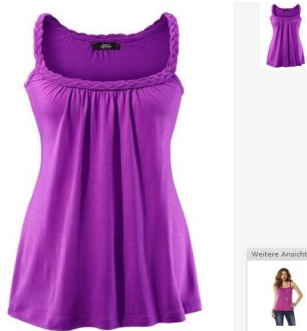

Фирма/Марка	Наименование	Артикул	Размеры в наличии	Количество в наличии
Фото	Цена по каталогу, €	Цена закупки, €		

MELROSE

Top Kordelträger

32

116

262729

~~20,99~~

1,94

MELROSE

Neckholder Kette

32

1

34

10

657908

38