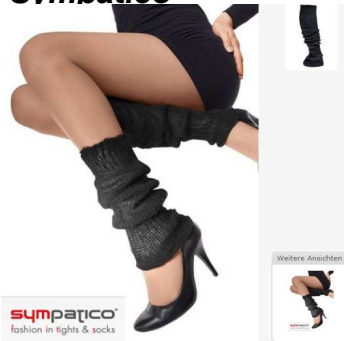

Фирма/Марка	Наименование	Артикул	Размеры в наличии	Количество в наличии
Фото	Цена по каталогу, €	Цена закупки, €		

**Sympatico**

**stulpe Mohair new**

Stück

765

**272669**

12,99

**1,79**