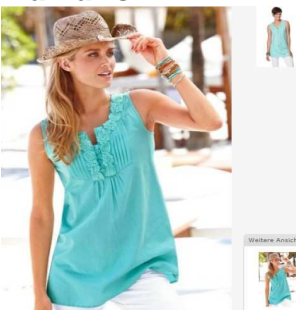

Tamaris

Top Baumwolle/Leinen

	34	33
	36	57
218507	38	78
	40	53
	42	36
	44	15
	46	9

39,99

10,52