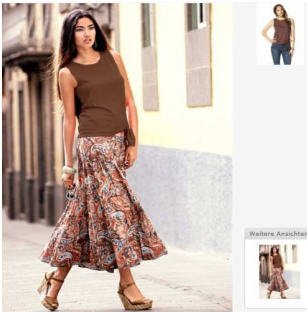

2,62

waistcoat crochet

32/34 74
36/38 103

797262

39,99

2,93

CHILLYTIME

Top mit Knoten

32 112
34 206
36 217
38 193
40 43
42 91
44 123
46 110

109025

13,99

2,93

Sheego

Shirt

52/54 383
56/58 664

820915

12,99

3,08

Sheego

Shirt

48/50 832
52/54 973
56/58 97

820904

12,99

3,08