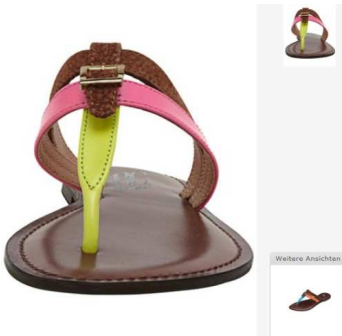

Best Connection

Sandaletten

59,9

4369

16,26

39	16
40	8

Best Connection

Dianetten