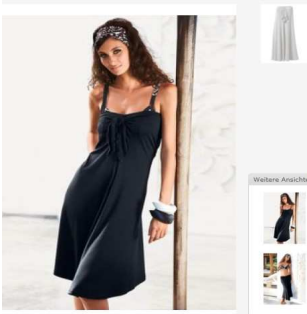

Jerseykleid

32 7

358638

51,99

9,59

Mode von Heine