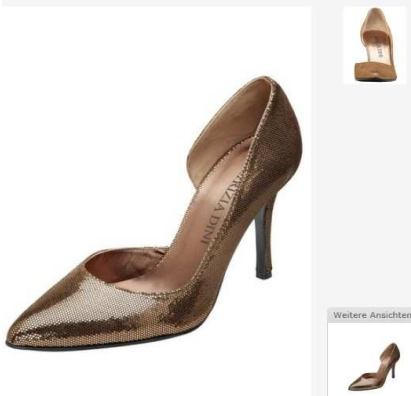

Best Connection

Slipper

69,9

40153

27,11

35	2
36	6
37	4
38	10
39	11
40	5
42	2

Patrizia Dini

Pumps

79,9

5863

27,11

36	2
37	1
39	1
40	3
41	3
42	1

Best Connection

Ballerina

79,9

10432

27,11

35	2
36	3
38	6
39	3
40	2
43	1

Patrizia Dini

Pumps

419,9

58489

27,11

35	3
36	3
37	4
38	2
39	10

Mode von Heine

Stiefel

133543

S 13
M 24
L 5

89,9

27,88

Mode von Heine

Stiefel