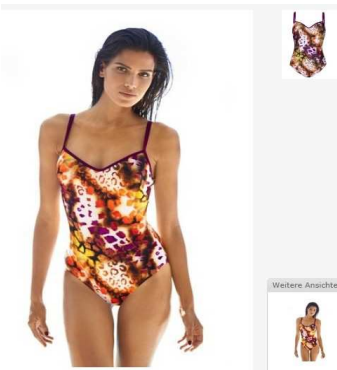

Arizona

Bikini B-Cup, rot

36

10

432386

29,95

6,80

Early 20

Triangel-Bikini un

32
34

15
7

384604

56,95

8,66

Mode von Heine

Bikini B

34
38
40
42
44

4
6
1
1
1

171648

59,9

10,83

Mode von Heine

Push-up Bikini C

59,9

44096

11,76

34	6
36	4
38	7
46	1

Mode von Heine

Badeanzug C

69,9

43961

12,07