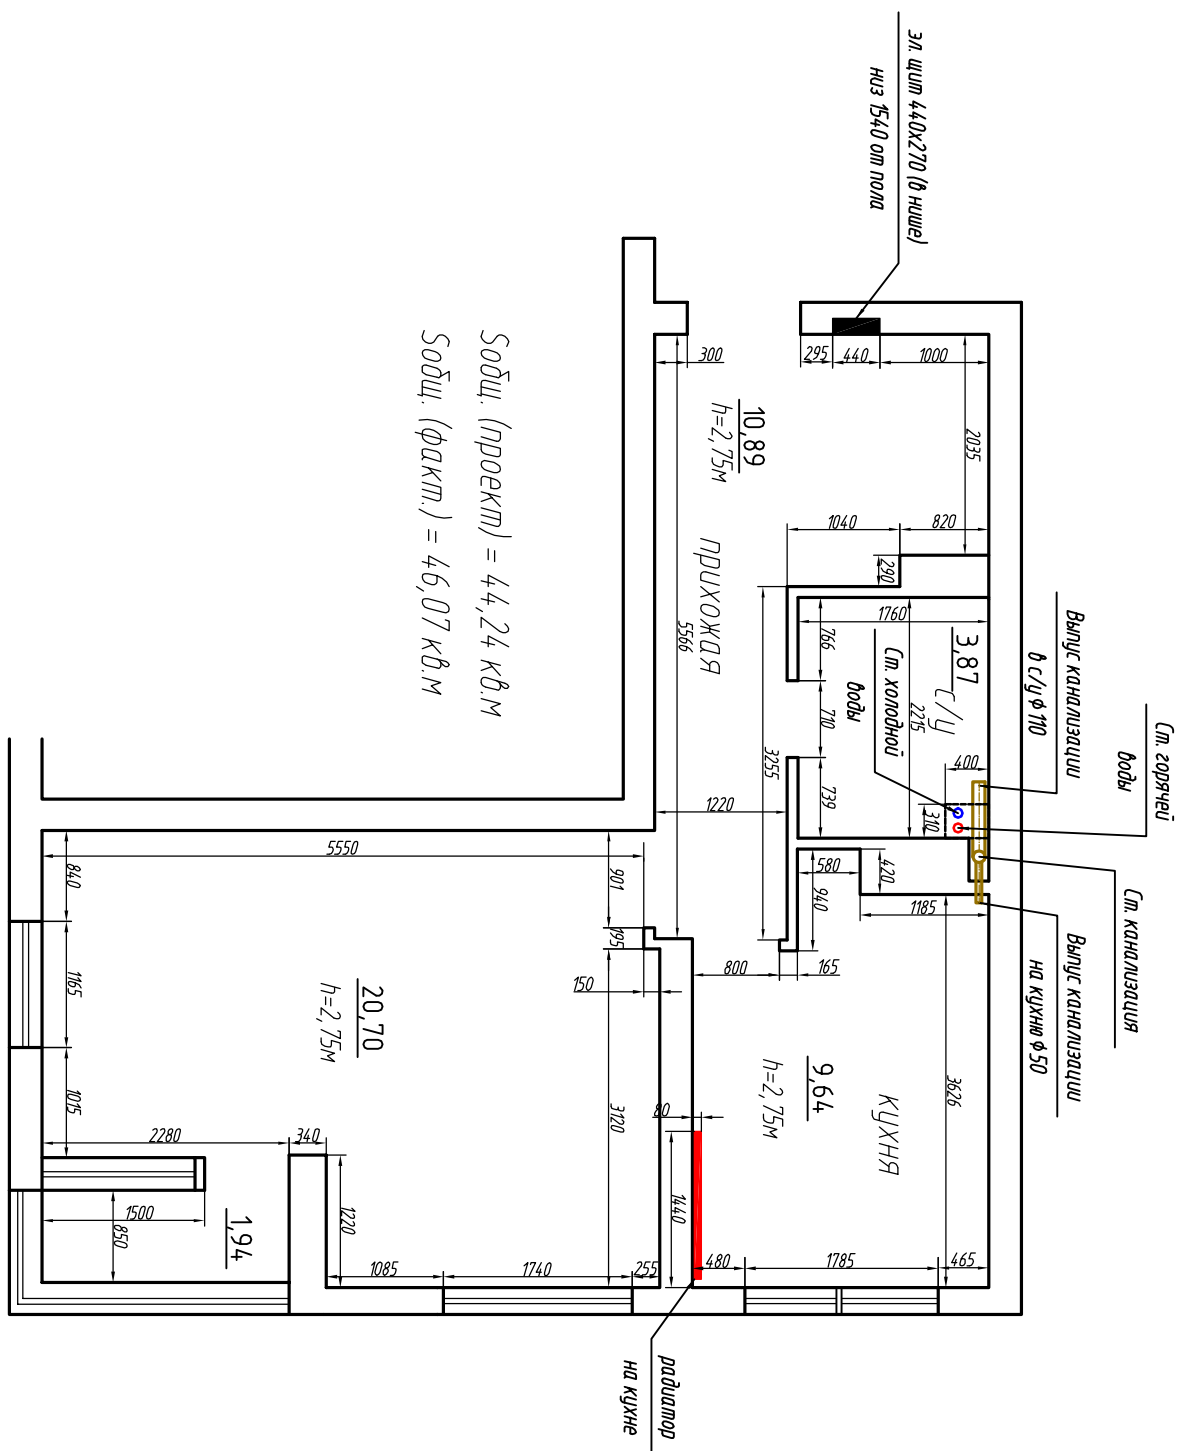

# КВ. №39, дом №4

Содщ. (проект) = 44,24 кв.м  
Содщ. (факт.) = 46,07 кв.м