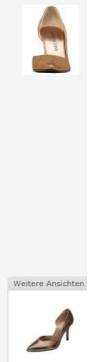

HAFLINGER

Ballerina

79,9

96010

17,03

36	5
37	12
38	6
40	2
41	9
42	2

Best Connection

Ballerina

23,23

35	5
36	5
37	11
38	10
39	7
40	5
41	4

Mode von Heine

Stiefel

89,9

133543

23,23

S	13
M	24
L	5

Patrizia Dini

Pumps

119,9

58489

23,23

35	3
36	2
37	4
38	1
39	8

Best Connection

Ballerina

119,9

57395

24,01

35	5
36	2
37	6
38	8
39	3
40	2
41	2

Best Connection

Slipper

69,9

81000