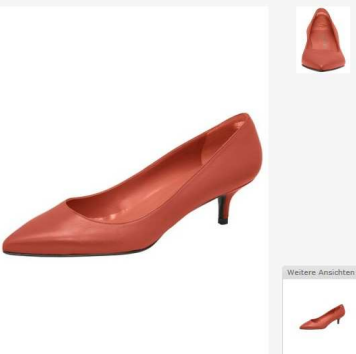

119,9

57395

24,01

35	5
36	2
37	6
38	8
39	3
40	2
41	2

Best Connection

Slipper

69,9

81000

Roxy

Roxy Talyssa

79,99

643860

25,56

36	13
37	50
38	79
39	94
40	40
42	3

Patrizia Dini

Pumps

99,9

16706

25,56

35	8
36	7
37	4
38	6
39	13
40	6
41	7

Best Connection

Slipper

69,9

40153