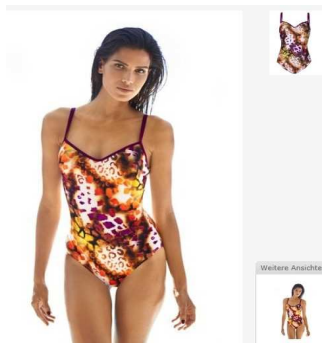

Фирма/Марка	Наименование	Артикул	Размеры в наличии	Количество в наличии
Фото	Цена по каталогу, € Цена закупки, €			

Mode von Heine

Push-up Bikini C

59,9

44096

34
36
38

6
2
3

9,59

Mode von Heine

Badeanzug C

69,9

43961

34
36
38

4
7
6

10,21

Lisca