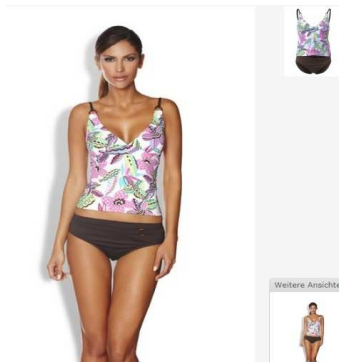

Mode von Heine

Badeanzug C

69,9

43961

34
36
38

4
7
6

10,21

Lisca

Softcup-Bikini C

39,9

7751

38
40
42
44

3
1
8
2

11,45

Mode von Heine

Tankini

69,9

17725

34
36

1
27

12,07

Mode von Heine

Bauchweg-Anzug B

69,9