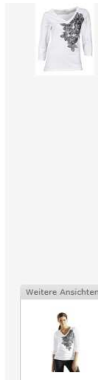

AJC girls

Shirt Vorder+Rücke

20,99

801029

6,03

34	36
36	31

MELROSE

Shirt Folienprint

28,99

666051

6,18

32	34
34	27

Mode von Heine

Shirt

39,9

171955