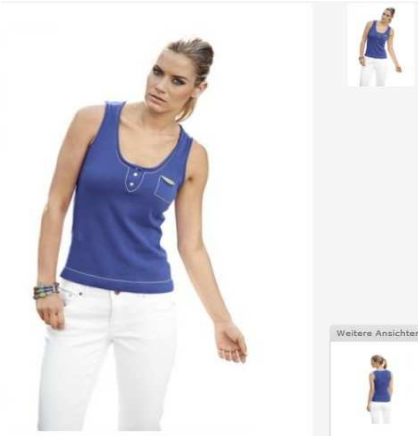

562152

22,99

4,32

AJC girls

Top mit Spitze

36/38 36
40/42 73
44/46 48

611015

19,99

4,48

Best Connection

Stricktop

19,9

26113

4,48

36
38

13
28