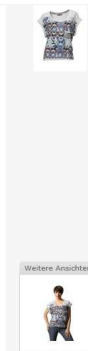

22,99

Shirt Nieten

	34	10
	36	35
783197	40	20
	42	24

6,65

CHEER**Shirt**

41,99

	34	1
	36	6
359312	38	2
	40	9
	42	25
6,65	44	4

Mandarin**Shirt**