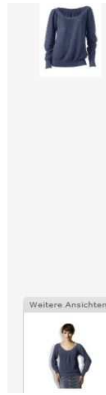

593320

45,99

7,25

New Style

Bolero

48 35
50 2

268497

34,99

7,25

Amy Jones

Strick-Bolero

44/46 14
48/50 7
657720 52/54 22

39,99

7,27

AJC girls

Pullover mit Bubik

32/34 19
36/38 134
208661 40/42 59
44/46 26

34,99

7,58

Mandarin

Pullover

39,9

12207

34