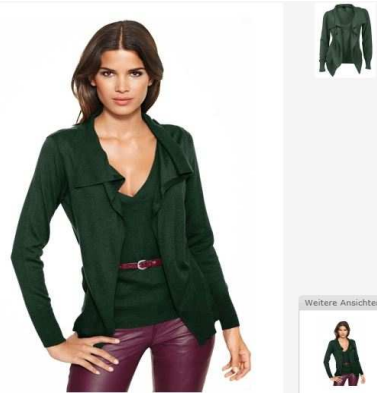

14,55

Best Connection

V-Pullover

49,9

70395

36	3
38	4
40	9
42	4
44	5
46	2

14,86

Long Vest poodle

56,99

809731

32/34	1
36/38	46
40/42	22
44/46	19

15,17

Rick Cardona

Strickjacke

49,9

7402

34	4
36	16
38	5
40	12
42	14
44	2
46	5

15,17

Best Connection

Strickjacke 2 in 1 mit Seide

39,9

36	5
38	3
3552	4
42	10
44	4
15,48	3
46	

Kangaroos

Pullover