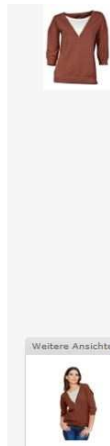

Material Girl

Pullover Schulterl

45,99

32 48
36 146
118051 40 33

9,59

Best Connection

Pullover 2 in 1

49,9