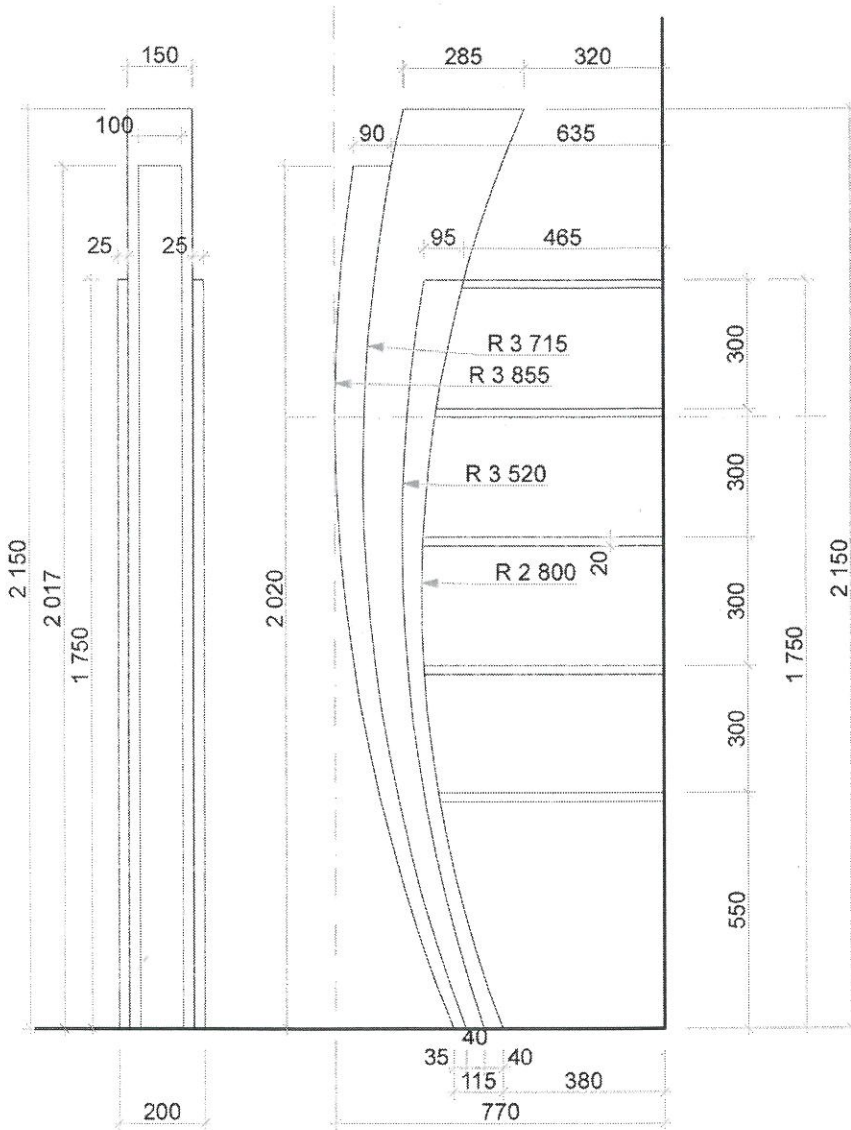

Конструкция мебельная. (эскиз)

Аксонометрия.

Условные обозначения.

-цвет: светлое дерево.

-цвет: венге