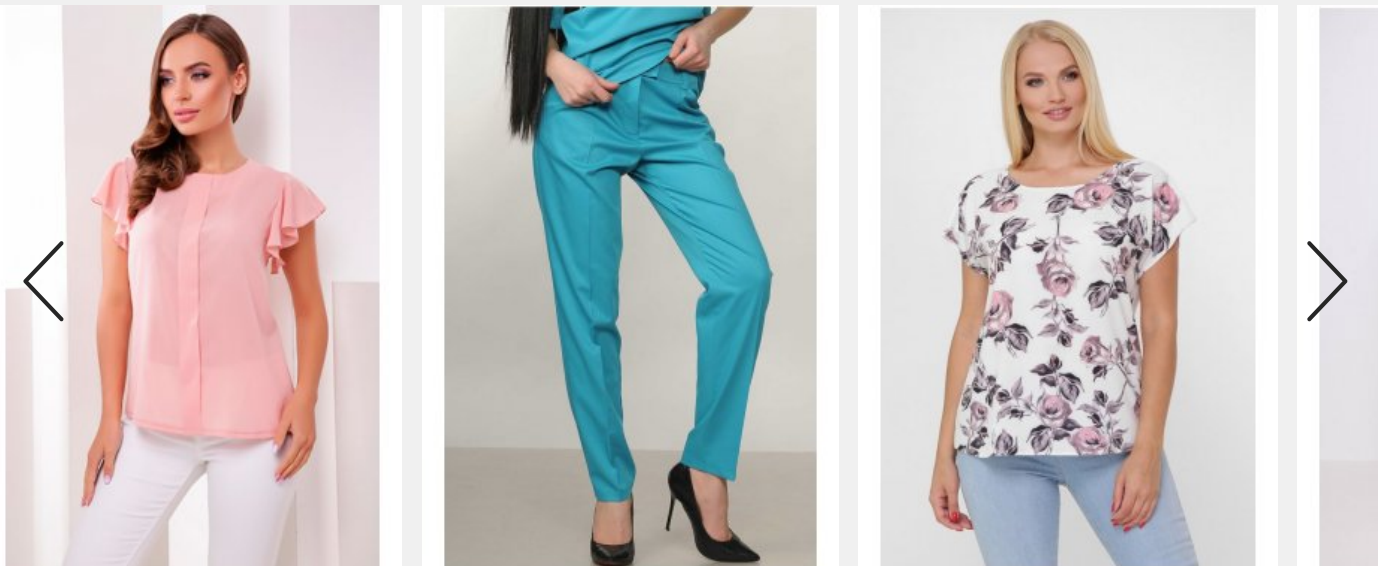

Майки

Размер	XS
Обхват груди (см)	80
Обхват талии(см)	60
Обхват бедер(см)	88

Юбки

Размер	XS
Талия (см)	60
Бедра (см)	88

Похожие предложения

С ЭТИМ ТОВАРОМ ПОКУПАЮТ

О КОМПАНИИ

ПОМОЩЬ