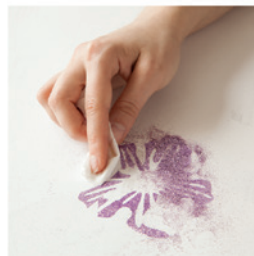

Josephin

SUPER ФРЕСКА

НАБОР ДЛЯ ТВОРЧЕСТВА
«SUPER ФРЕСКА»

Super фреска

Josephin

Эту серию мы создали по многочисленным просьбам наших покупателей, на основе нашей запатентованной технологии изготовления «Фресок» для детей. Иногда её называют «Картина из песка», потому, что изобразительным материалом здесь служит цветной кварцевый песок. Техника изготовления фресок по нашей технологии очень проста и доступна любому. В то же время результат получается превосходный, достойный не только детской игрушки, но и вполне «взрослого» произведения, способного служить украшением любого интерьера. Теперь это большая картина, на картонной основе и в деревянной рамке. В этой коробке уже есть всё, что необходимо для создания уникального произведения. Желаем творческих успехов!

В набор входит:

- трехслойная основа с вырезанным трафаретом;
- набор цветного песка и глиттера;
- деревянная рамка;
- картонная подложка;
- шаблон;
- гвозди;
- петля.

Super фреска

Josephin

427101
«Колибри»