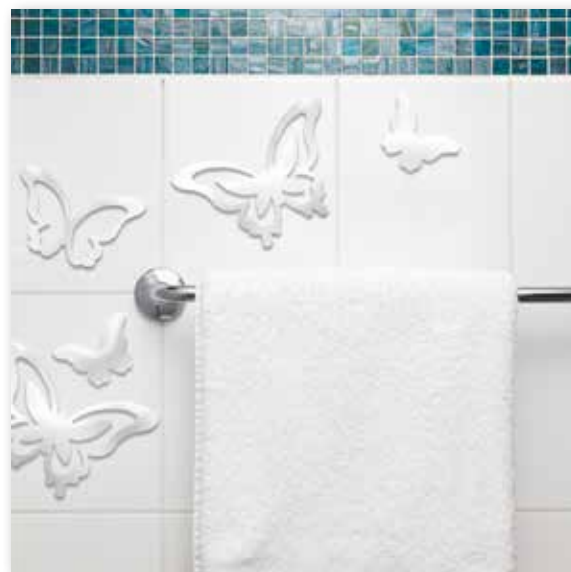

Арт. RCA2703

размер: 29x41 см
материал: ПВХ
зеркальные, влагостойкие, объёмные