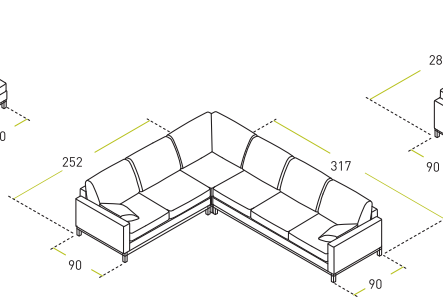

Секция «160С»

Канapé правое исполнение
(левое - зеркально)

Угол

Пуф большой

Пуф малый

Варианты сборки

«Шенген» – это свобода передвижения. В буквальном смысле слова. Сочетание элементов позволяет создавать абсолютно разные композиции. Такой вот «нескучный» дизайн!