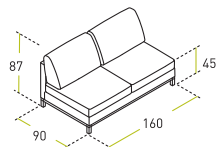

Варианты сборки