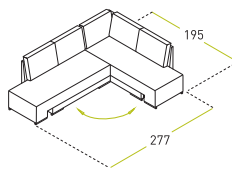

Канapé
с бельевым ящиком,
правое исполнение
(левое - зеркально)
в разложенном виде

Черчилль 1

Габаритные размеры
спального места 200x160 см

Черчилль 2

Габаритные размеры
спального места 185x160 см

Черчилль