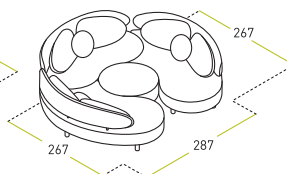

Секция «А»
правое исполнение
(левое - зеркально)

Секция «В»

Секция «С»
правое исполнение
(левое - зеркально)

Пуф

Варианты сборки

FORMA

Современный, лаконичный, стильный. Основной акцент сделан на функциональность. Секции – независимые элементы, из которых можно создавать линейные и угловые композиции: более 5000 вариантов. Внутренняя структура – натуральное дерево. Рама из высококачественной нержавеющей стали. Большой выбор аксессуаров и тканей. Единая линия спинки, легкость формы и простые пропорции понравятся поклонникам хай-тека и минимализма. Выглядит очень эффектно!

Борнео

117

Борнео

Секция «А»

Спинка в размер

Секция «В»

Секция «В»

Секция «В»