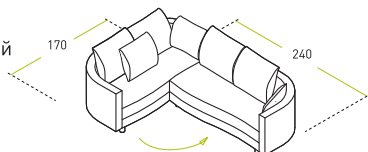

секция «В»
правое исполнение
(левое - зеркально)

Николь

габаритные
размеры
спального места
210x160 см

Николь детский

габаритные
размеры
спального места
150x140

Николь

Ватикан II

➤ FORMA