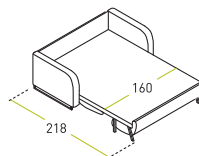

Неполь

Неаполь

85

Диван-кровать «Неаполь 1»

в разложенном виде

габаритные
размеры
спального
места
195x160 см

Диван-кровать «Неаполь 2»

в разложенном виде