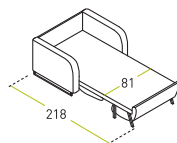

Кресло, кресло-кровать

в разложенном виде

габаритные
размеры
спального
места
195x81 см