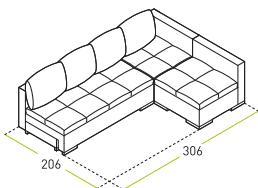

Состав модуля:
Канapé № 1 локотник № 1 (левое) +
Канapé № 1 локотник № 1 (правое)

В разложенном виде

Состав модуля:
Канapé № 2 укорочен. локотник № 1 (левое) +
Канapé № 2 укорочен. локотник № 1 (правое)

В разложенном виде

Состав модуля:
Канapé № 1 локотник № 1 (левое) +
«225 В» локотник № 1 (правая)

В разложенном виде

Спай-Гай

Варианты сборки (локотник №1)

Состав модуля:
«200 С» + Угол (правый) + «100 С»

в разложенном виде

Состав модуля:
Канapé № 2 укорочен, локотник № 1 (левое) +
«165 В» локотник № 1 (правая)

в разложенном виде

Состав модуля:
«140 С» + Угол (правый) + Пуф

в разложенном виде

Габаритные размеры секций в действительности могут отличаться от размеров, приведенных на чертежах.
Допустимое по ГОСТ 19917-93 расхождение в размерах составляет ± 3 см для одного элемента.