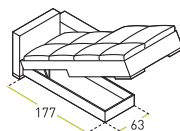

Канapé с бельевым ящиком
правое исполнение
(левое - зеркально)