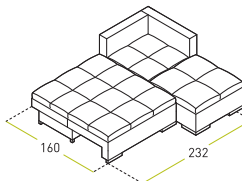

В разложенном виде

Состав модуля:
Канapé № 1 локотник № 1 (левое) +
«225 В» локотник № 1 (правая)

В разложенном виде

Спай-Гай

Варианты сборки (локотник №1)

Состав модуля:
«200 С» + Угол (правый) + «100 С»

в разложенном виде

Состав модуля:
Канapé № 2 укорочен, локотник № 1 (левое) +
«165 В» локотник № 1 (правая)

в разложенном виде

Состав модуля:
«140 С» + Угол (правый) + Пуф

в разложенном виде

Габаритные размеры секций в действительности могут отличаться от размеров, приведенных на чертежах.
Допустимое по ГОСТ 19917-93 расхождение в размерах составляет ± 3 см для одного элемента.