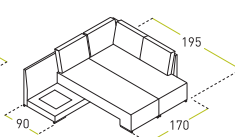

Канapé
с бельевым ящиком,
правое исполнение
(левое - зеркально)
в разложенном виде

Черчилль 1

Габаритные размеры
спального места 200x160 см

Черчилль 2

Габаритные размеры
спального места 185x160 см

Черчилль