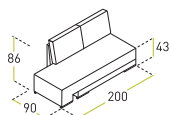

Черчилль 1

Секция «200 В»
поворотная
левое исполнение
(правое - зеркально)

в разложенном виде