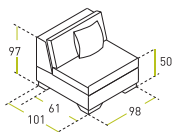

Секция "100 С"