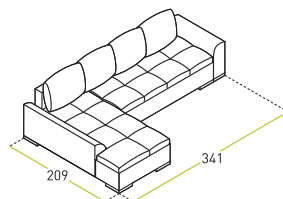

Состав модуля:
Канapé № 1 локотник № 1 (левое) +
Канapé № 1 локотник № 1 (правое)

В разложенном виде

Состав модуля:
Канapé № 2 укорочен. локотник № 1 (левое) +
Канapé № 2 укорочен. локотник № 1 (правое)

В разложенном виде

Состав модуля:
Канapé № 1 локотник № 1 (левое) +
«225 В» локотник № 1 (правая)

В разложенном виде

Спай-Гай

Варианты сборки (локотник №1)

Состав модуля:
«200 С» + Угол (правый) + «100 С»

в разложенном виде