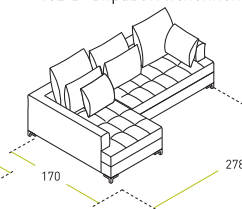

Пуф
с бельевым ящиком

Канapé укороченное
с бельевым ящиком

Варианты сборки

Канapé левое исполнение
+ «212В» правое исполнение

В разложенном виде

Канapé укороченное
с бельевым ящиком
+ «182 В» в правом исполнении