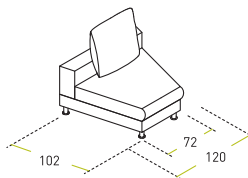

габаритные
размеры
спального
места
195x140 см

Кресло, кресло-кровать

в разложенном виде

габаритные
размеры
спального
места
195x81 см

Секция «165 В»
левое исполнение
(правое - зеркально)

Трапеция

Угол

Варианты сборки