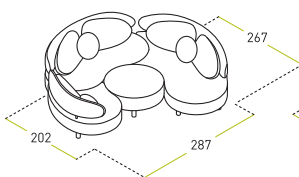

Секция «А»
правое исполнение
(левое - зеркально)

Секция «В»

Секция «С»
правое исполнение
(левое - зеркально)

Пуф

Варианты сборки

FORMA

Современный, лаконичный, стильный. Основной акцент сделан на функциональность. Секции – независимые элементы, из которых можно создавать линейные и угловые композиции: более 5000 вариантов. Внутренняя структура – натуральное дерево. Рама из высококачественной нержавеющей стали. Большой выбор аксессуаров и тканей. Единая линия спинки, легкость формы и простые пропорции понравятся поклонникам хай-тека и минимализма. Выглядит очень эффектно!

Борнео

117

Борнео

Секция «А»

Спинка в размер

Секция «В»

Секция «В»

Секция «В»