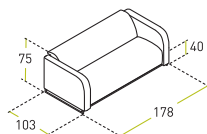

Неполь

Неаполь

85

Диван-кровать «Неаполь 1»

в разложенном виде

габаритные
размеры
спального
места
195x160 см

Диван-кровать «Неаполь 2»

в разложенном виде