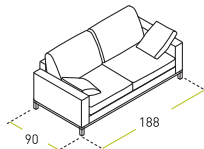

Диван

Диван-кровать

в разложенном виде
(габаритные размеры
спального места 200x160 см)

Кершоу

Манхеттен

107

Секция «225А»

Секция «188А»