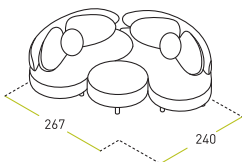

Секция «А»
правое исполнение
(левое - зеркально)

Секция «В»

Секция «С»
правое исполнение
(левое - зеркально)

Пуф

Варианты сборки

FORMA

Современный, лаконичный, стильный. Основной акцент сделан на функциональность. Секции – независимые элементы, из которых можно создавать линейные и угловые композиции: более 5000 вариантов. Внутренняя структура – натуральное дерево. Рама из высококачественной нержавеющей стали. Большой выбор аксессуаров и тканей. Единая линия спинки, легкость формы и простые пропорции понравятся поклонникам хай-тека и минимализма. Выглядит очень эффектно!

Борнео

117

Борнео

Секция «А»

Спинка в размер

Секция «В»

Секция «В»

Секция «В»