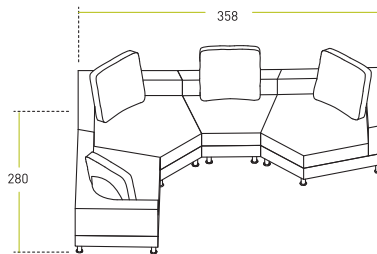

Состав модуля:
Канapé № 2 укорочен, локотник № 1 (левое) +
«165 В» локотник № 1 (правая)

в разложенном виде

Состав модуля:
«140 С» + Угол (правый) + Пуф

в разложенном виде

Габаритные размеры секций в действительности могут отличаться от размеров, приведенных на чертежах.
Допустимое по ГОСТ 19917-93 расхождение в размерах составляет ± 3 см для одного элемента.

габаритные
размеры
спального
места
195x140 см

Кресло, кресло-кровать

в разложенном виде

габаритные
размеры
спального
места
195x81 см

Секция «165 В»
левое исполнение
(правое - зеркально)

Трапеция

Угол

Варианты сборки