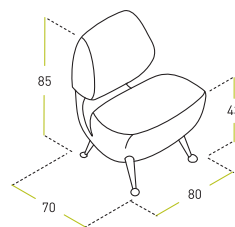

FORMA

Посмотрев на кресло «Уно», вы не сможете справиться с желанием испытать то чувство комфорта высокого класса, которое ранее было вам неизвестно.

Уно

125