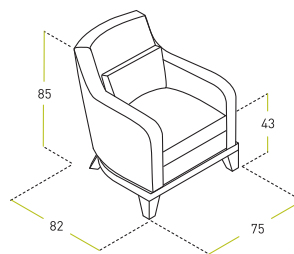

FORMA

Эргономичное кресло «Кэдди» — неотъемлемая часть Вашего интерьера. Чтение станет самым приятным времяпрепровождением.

Кэдди

129