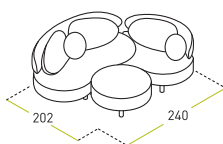

Секция «А»
правое исполнение
(левое - зеркально)

Секция «В»

Секция «С»
правое исполнение
(левое - зеркально)

Пуф

Варианты сборки

FORMA

Современный, лаконичный, стильный. Основной акцент сделан на функциональность. Секции – независимые элементы, из которых можно создавать линейные и угловые композиции: более 5000 вариантов. Внутренняя структура – натуральное дерево. Рама из высококачественной нержавеющей стали. Большой выбор аксессуаров и тканей. Единая линия спинки, легкость формы и простые пропорции понравятся поклонникам хай-тека и минимализма. Выглядит очень эффектно!

Борнео

117

Борнео

Секция «А»

Спинка в размер

Секция «В»

Секция «В»

Секция «В»