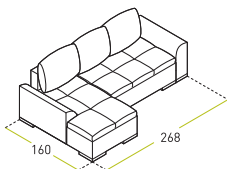

Состав модуля:
Канapé № 2 укорочен, локотник № 1 (левое) +
«165 В» локотник № 1 (правая)