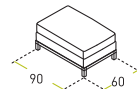

Секция «160С»

Канapé правое исполнение
(левое - зеркально)

Угол

Пуф большой

Пуф малый

Варианты сборки

«Шенген» – это свобода передвижения. В буквальном смысле слова. Сочетание элементов позволяет создавать абсолютно разные композиции. Такой вот «нескучный» дизайн!