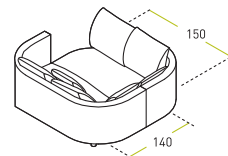

секция «В»
правое исполнение
(левое - зеркально)

Николь

габаритные
размеры
спального места
210x160 см

Николь детский

габаритные
размеры
спального места
150x140

Николь

Ватикан II

➤ FORMA