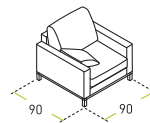

Секция «90В»
левое исполнение
(правое - зеркально)