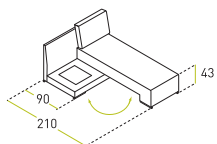

Черчилль 1

Секция «200 В»
поворотная
левое исполнение
(правое - зеркально)

в разложенном виде