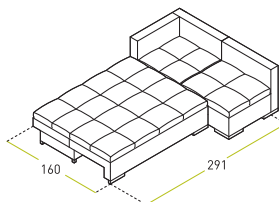

Состав модуля:
Канapé № 1 локотник № 1 (левое) +
Канapé № 1 локотник № 1 (правое)

В разложенном виде

Состав модуля:
Канapé № 2 укорочен. локотник № 1 (левое) +
Канapé № 2 укорочен. локотник № 1 (правое)

В разложенном виде

Состав модуля:
Канapé № 1 локотник № 1 (левое) +
«225 В» локотник № 1 (правая)

В разложенном виде

Спай-Гай

Варианты сборки (локотник №1)

Состав модуля:
«200 С» + Угол (правый) + «100 С»

в разложенном виде

Состав модуля:
Канapé № 2 укорочен, локотник № 1 (левое) +
«165 В» локотник № 1 (правая)

в разложенном виде

Состав модуля:
«140 С» + Угол (правый) + Пуф

в разложенном виде

Габаритные размеры секций в действительности могут отличаться от размеров, приведенных на чертежах.
Допустимое по ГОСТ 19917-93 расхождение в размерах составляет ± 3 см для одного элемента.