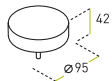

Секция «А»
правое исполнение
(левое - зеркально)

Секция «В»

Секция «С»
правое исполнение
(левое - зеркально)

Пуф

Варианты сборки

FORMA

Современный, лаконичный, стильный. Основной акцент сделан на функциональность. Секции – независимые элементы, из которых можно создавать линейные и угловые композиции: более 5000 вариантов. Внутренняя структура – натуральное дерево. Рама из высококачественной нержавеющей стали. Большой выбор аксессуаров и тканей. Единая линия спинки, легкость формы и простые пропорции понравятся поклонникам хай-тека и минимализма. Выглядит очень эффектно!