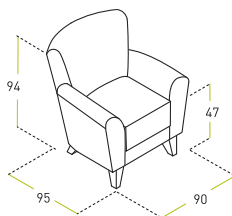

Необычайно комфортабельное кресло «Аркенсо» — яркий акцент в вашей гостиной.

Аркенсо