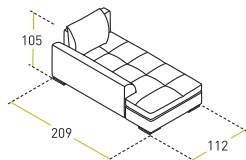

Канapé № 1 (локотник № 1)

Канapé
левое исполнение
(правое - зеркально)