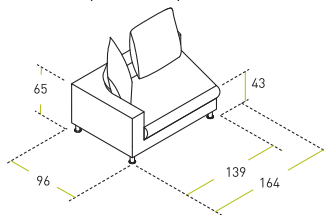

габаритные
размеры
спального
места
195x140 см

Кресло, кресло-кровать

в разложенном виде

габаритные
размеры
спального
места
195x81 см

Секция «165 В»
левое исполнение
(правое - зеркально)

Трапеция

Угол

Варианты сборки