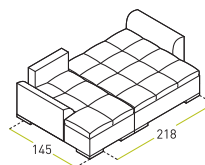

в разложенном виде