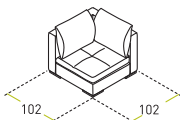

Кресло
(локотник №1)

«100 В»
локотник №1

Пуф

«100С»

Угол
правое исполнение
(левое - зеркально)

Трапеция

Для всех секций дивана возможно исполнение 5 видов локотников: малых (секции «250А», «225В»), канале укороченное, больших канале. А так же бара-локотника малого (только для секций «250 А» и «225 В»). Так же возможен вариант исполнения локотников №5 со встроенной декоративной полкой, а локотников №3, №4, №5 бара-локотника с декоративной накладкой.