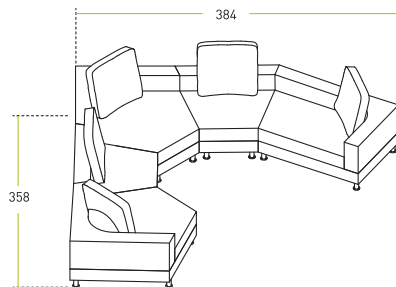

габаритные
размеры
спального
места
195x140 см

Кресло, кресло-кровать

в разложенном виде

габаритные
размеры
спального
места
195x81 см

Секция «165 В»
левое исполнение
(правое - зеркально)

Трапеция

Угол

Варианты сборки