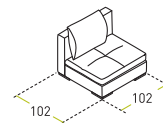

Кресло
(локотник №1)

«100 В»
локотник №1

Пуф

«100С»

Угол
правое исполнение
(левое - зеркально)

Трапеция

Для всех секций дивана возможно исполнение 5 видов локотников: малых (секции «250А», «225В»), канале укороченное, больших канале. А так же бара-локотника малого (только для секций «250 А» и «225 В»). Так же возможен вариант исполнения локотников №5 со встроенной декоративной полкой, а локотников №3, №4, №5 бара-локотника с декоративной накладкой.