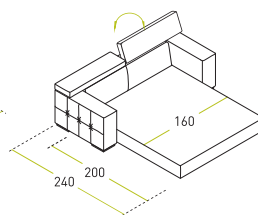

Диван

Диван-кровать

в разложенном виде
(габаритные размеры
спального места 200x160 см)

Кершоу

Манхеттен

107

Секция «225А»

Секция «188А»