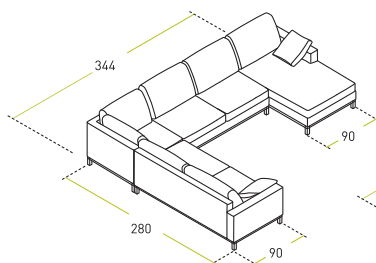

Секция «160С»

Канapé правое исполнение
(левое - зеркально)

Угол

Пуф большой

Пуф малый

Варианты сборки

«Шенген» – это свобода передвижения. В буквальном смысле слова. Сочетание элементов позволяет создавать абсолютно разные композиции. Такой вот «нескучный» дизайн!