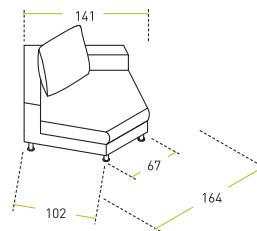

габаритные
размеры
спального
места
195x140 см

Кресло, кресло-кровать

в разложенном виде

габаритные
размеры
спального
места
195x81 см

Секция «165 В»
левое исполнение
(правое - зеркально)

Трапеция

Угол

Варианты сборки