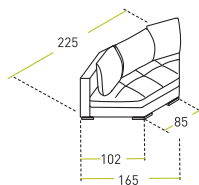

Локотник большой с полкой

Секции (локотник №1)

«250А»

«225В»
правое исполнение
(левое - зеркально)

«200С»

Секция «190 А»

«165 В»
правое исполнение
(левое - зеркально)

«140 С»

Кресло
(локотник №1)

«100 В»
локотник №1

Пуф

«100С»

Угол
правое исполнение
(левое - зеркально)

Трапеция

Для всех секций дивана возможно исполнение 5 видов локотников: малых (секции «250А», «225В»), канале укороченное, больших канале. А так же бара-локотника малого (только для секций «250 А» и «225 В»). Так же возможен вариант исполнения локотников №5 со встроенной декоративной полкой, а локотников №3, №4, №5 бара-локотника с декоративной накладкой.