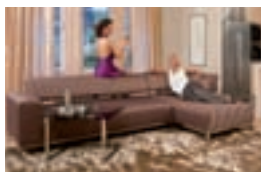

Борнео 116

Кэдди 128

В нем нет ничего лишнего. Только самое лучшее — практичность, удобство и функциональность. Диван легко трансформируется в двуспальную кровать, а нажатием кнопки пульта можно отрегулировать наклон спинки в кнапе.