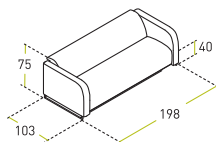

Неполь

Неаполь

85

Диван-кровать «Неаполь 1»

в разложенном виде

габаритные
размеры
спального
места
195x160 см

Диван-кровать «Неаполь 2»

в разложенном виде