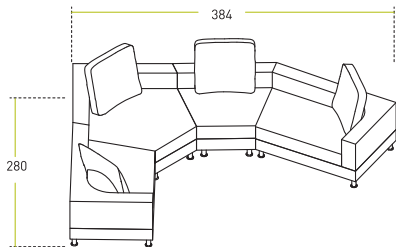

габаритные
размеры
спального
места
195x140 см

Кресло, кресло-кровать

в разложенном виде

габаритные
размеры
спального
места
195x81 см

Секция «165 В»
левое исполнение
(правое - зеркально)

Трапеция

Угол

Варианты сборки