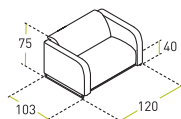

Кресло, кресло-кровать

в разложенном виде

габаритные
размеры
спального
места
195x81 см