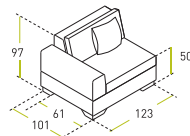

Секция "123 В"
левое исполнение
(правое - зеркально)