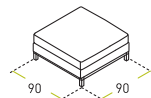

Секция «160С»

Канapé правое исполнение
(левое - зеркально)

Угол

Пуф большой

Пуф малый

Варианты сборки

«Шенген» – это свобода передвижения. В буквальном смысле слова. Сочетание элементов позволяет создавать абсолютно разные композиции. Такой вот «нескучный» дизайн!