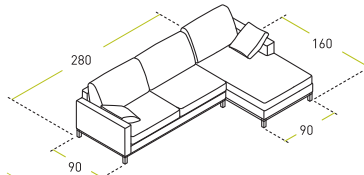

Секция «160С»

Канapé правое исполнение
(левое - зеркально)

Угол

Пуф большой

Пуф малый

Варианты сборки

«Шенген» – это свобода передвижения. В буквальном смысле слова. Сочетание элементов позволяет создавать абсолютно разные композиции. Такой вот «нескучный» дизайн!