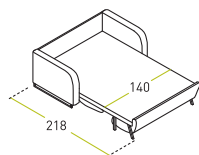

Неполь

Неаполь

85

Диван-кровать «Неаполь 1»

в разложенном виде

габаритные
размеры
спального
места
195x160 см

Диван-кровать «Неаполь 2»

в разложенном виде