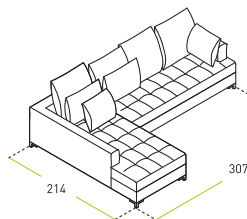

Варианты сборки

Канapé левое исполнение
+ «212В» правое исполнение