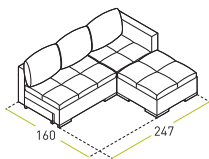

Состав модуля:
«140 С» + Угол (правый) + Пуф