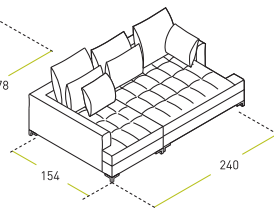

В разложенном виде