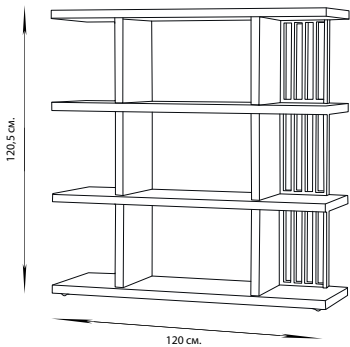

Длина, ширина - 120 x 35 см.
Высота от пола - 120,5 см.