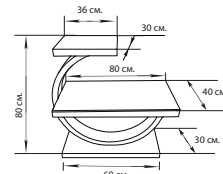

### **АРТУР II**

Верхняя столешница - 120 x 60 см.

Основание - 90 x 60 см.

Высота от пола - 43 см.

Стол «АРТУР» является облегчённой версией стола «КОНГРЕСС». Вместо сплошной массивной столешницы в «АРТУРЕ» используется Н-образная рама из натурального дерева и две встроенные стеклянные поверхности. За счёт этих вставок стол визуально облегчён при сохранении площади рабочих поверхностей.

### **ЧИОЧИОЛА**

Верхняя полка - 36 x 30 см.

Столешница - 80 x 40 см.

Основание - 60 x 30 см.

Высота от пола - 80 см.