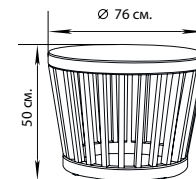

### **ЧИОЧИОЛА 1000**

Верхняя полка - 36 x 30 см.

Столешница - 110 x 50 см.

Основание - 90 x 40 см.

Высота от пола - 108 см.

Серия боковых столов «ЧИОЧИОЛА» и «ЧИОЧИОЛА 1000» являются важнейшей частью ансамбля гостиной. Первое-визуальное завершение диаметра расстановки мягкой мебели, с возможностью оригинального использования верхней полки под установку свето-декоративных элементов. Высота столешниц 430 мм и 600 мм от уровня пола, при габаритах 800X400 мм и 1100X500 мм дают возможность совмещения с любой мягкой мебелью.

*Bouar side, Bouar rack*  
**БУАРО БОКОВОЙ, БУАРО СТОЙКА**

Стол рассчитан под высокий подлокотник дивана или кресла и имеет высоту 600 мм, на него очень удобно ложится рука сидящего на диване. Рабочая плоскость позволяет расположить на ней большое количество необходимых вещей, как то: телефон, ноутбук, пульт и т.д. Столешница-стеклянная, поэтому, даже опрокинутая чашка кофе не причинит хозяину долгих хлопот и последствий.

### **БУАРО БОКОВОЙ**

Верхняя столешница - 75 x 40 см.

Основание - 60 x 30 см.

Высота от пола - 60 см.

### **БУАРО СТОЙКА**

Верхняя столешница - 175 x 40 см.

Основание - 155 x 30 см.

Высота от пола - 85 см.

Диаметр столешницы - 76 см.  
Высота от пола - 50 см.

*Bayf*  
**БАИФ**

Стол «БАИФ» из серии «ПЛЕЯДА» выполнен в стиле «НЬЮ-АРТ». Дизайнерски законченное решение основано на практичности, функциональности, строгом геометризме в рамках принятого стиля.