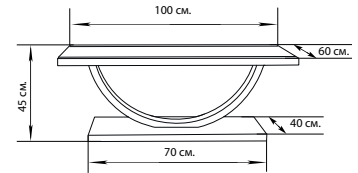

Стол «ПЛЕМОНТ», из серии «ДОМ-ОФИС» выполнен в между стилевом Art Deco. Строгое решение уровней и промежуточная высота стола настаивает на удвоении объёма свободной площади. «ПЛЕМОНТ» интерьерно самостоятелен, не зажат рамками узкой предназначенности, ярко характерен. Подчеркнуто тяжёлое основание и визуально облегчённая столешница усиливает межуровневое пространство, преломляя паркетную горизонталь в художественный объём.