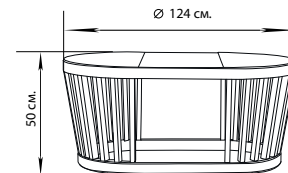

Диаметр столешницы - 124 см.
Высота от пола - 50 см.