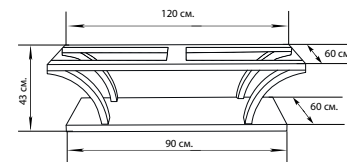

### **АРТУР**

Верхняя столешница - 139 x 70 см.

Основание - 120 x 70 см.

Высота от пола - 43 см.

### **АРТУР II**

Верхняя столешница - 120 x 60 см.

Основание - 90 x 60 см.

Высота от пола - 43 см.

Стол «АРТУР» является облегчённой версией стола «КОНГРЕСС». Вместо сплошной массивной столешницы в «АРТУРЕ» используется Н-образная рама из натурального дерева и две встроенные стеклянные поверхности. За счёт этих вставок стол визуально облегчён при сохранении площади рабочих поверхностей.