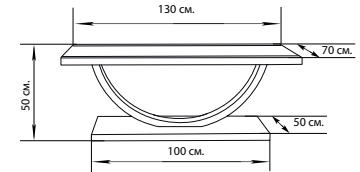

### **КОНГРЕСС II**

Верхняя столешница - 120 x 60 см.

Основание - 90 x 60 см.

Высота от пола - 43 см.

*Ремонт II,*      *Ремонт III*  
**ПЛЕМОНТ II,**      **ПЛЕМОНТ III**

### ПЛЕМОНТ II

Верхняя столешница - 130 x 70 см.  
 Основание - 100 x 50 см.  
 Высота от пола - 50 см.