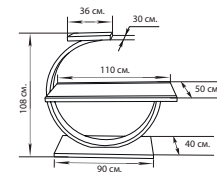

### **ЧИОЧИОЛА**

Верхняя полка - 36 x 30 см.

Столешница - 80 x 40 см.

Основание - 60 x 30 см.

Высота от пола - 80 см.

### **ЧИОЧИОЛА 1000**

Верхняя полка - 36 x 30 см.

Столешница - 110 x 50 см.

Основание - 90 x 40 см.

Высота от пола - 108 см.

Серия боковых столов «ЧИОЧИОЛА» и «ЧИОЧИОЛА 1000» являются важнейшей частью ансамбля гостиной. Первое-визуальное завершение диаметра расстановки мягкой мебели, с возможностью оригинального использования верхней полки под установку свето-декоративных элементов. Высота столешниц 430 мм и 600 мм от уровня пола, при габаритах 800X400 мм и 1100X500 мм дают возможность совмещения с любой мягкой мебелью.