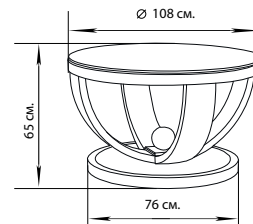

### ПЛЕМОНТ II

Верхняя столешница - 130 x 70 см.  
 Основание - 100 x 50 см.  
 Высота от пола - 50 см.

### ПЛЕМОНТ III

Верхняя столешница - 100 x 60 см.  
 Основание - 70 x 40 см.  
 Высота от пола - 45 см.

Стол «ПЛЕМОНТ», из серии «ДОМ-ОФИС» выполнен в между стилевом Art Deco. Строгое решение уровней и промежуточная высота стола настаивает на удвоении объёма свободной площади. «ПЛЕМОНТ» интерьерно самостоятелен, не зажат рамками узкой предназначенности, ярко характерен. Подчеркнуто тяжёлое основание и визуально облегчённая столешница усиливает межуровневое пространство, преломляя паркетную горизонталь в художественный объём.

### **КРЕМОНА**

Диаметр столешницы - 76 см.

Высота от пола - 45 см.

### **КРЕМОНА 1000**

Диаметр столешницы - 108 см.

Высота от пола - 65 см.

Стол «КРЕМОНА» состоит полностью из гнутого бука, различных диаметров изгиба. Стол работает сразу с несколькими стилями: Art Deco, Арт-Нуво, классицизм, этника, в зависимости от окружения, с тем же, он не навязывает себя и не идёт в противоречие с другими предметами.