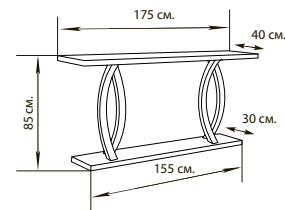

### **ЧИОЧИОЛА 1000**

Верхняя полка - 36 x 30 см.

Столешница - 110 x 50 см.

Основание - 90 x 40 см.

Высота от пола - 108 см.

Серия боковых столов «ЧИОЧИОЛА» и «ЧИОЧИОЛА 1000» являются важнейшей частью ансамбля гостиной. Первое-визуальное завершение диаметра расстановки мягкой мебели, с возможностью оригинального использования верхней полки под установку свето-декоративных элементов. Высота столешниц 430 мм и 600 мм от уровня пола, при габаритах 800X400 мм и 1100X500 мм дают возможность совмещения с любой мягкой мебелью.

*Bouar side, Bouar rack*  
**БУАРО БОКОВОЙ, БУАРО СТОЙКА**

Стол рассчитан под высокий подлокотник дивана или кресла и имеет высоту 600 мм, на него очень удобно ложится рука сидящего на диване. Рабочая плоскость позволяет расположить на ней большое количество необходимых вещей, как то: телефон, ноутбук, пульт и т.д. Столешница-стеклянная, поэтому, даже опрокинутая чашка кофе не причинит хозяину долгих хлопот и последствий.

### **БУАРО БОКОВОЙ**

Верхняя столешница - 75 x 40 см.

Основание - 60 x 30 см.

Высота от пола - 60 см.

### **БУАРО СТОЙКА**

Верхняя столешница - 175 x 40 см.

Основание - 155 x 30 см.

Высота от пола - 85 см.

Диаметр столешницы - 76 см.  
Высота от пола - 50 см.

*Bayf*  
**БАИФ**

Стол «БАИФ» из серии «ПЛЕЯДА» выполнен в стиле «НЬЮ-АРТ». Дизайнерски законченное решение основано на практичности, функциональности, строгом геометризме в рамках принятого стиля.