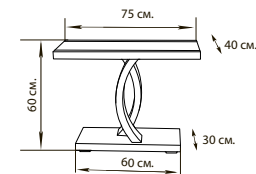

### **ЧИОЧИОЛА**

Верхняя полка - 36 x 30 см.

Столешница - 80 x 40 см.

Основание - 60 x 30 см.

Высота от пола - 80 см.

### **ЧИОЧИОЛА 1000**

Верхняя полка - 36 x 30 см.

Столешница - 110 x 50 см.

Основание - 90 x 40 см.

Высота от пола - 108 см.

Серия боковых столов «ЧИОЧИОЛА» и «ЧИОЧИОЛА 1000» являются важнейшей частью ансамбля гостиной. Первое-визуальное завершение диаметра расстановки мягкой мебели, с возможностью оригинального использования верхней полки под установку свето-декоративных элементов. Высота столешниц 430 мм и 600 мм от уровня пола, при габаритах 800X400 мм и 1100X500 мм дают возможность совмещения с любой мягкой мебелью.

*Bouar side, Bouar rack*  
**БУАРО БОКОВОЙ, БУАРО СТОЙКА**

Стол рассчитан под высокий подлокотник дивана или кресла и имеет высоту 600 мм, на него очень удобно ложится рука сидящего на диване. Рабочая плоскость позволяет расположить на ней большое количество необходимых вещей, как то: телефон, ноутбук, пульт и т.д. Столешница-стеклянная, поэтому, даже опрокинутая чашка кофе не причинит хозяину долгих хлопот и последствий.

### **БУАРО БОКОВОЙ**

Верхняя столешница - 75 x 40 см.

Основание - 60 x 30 см.

Высота от пола - 60 см.