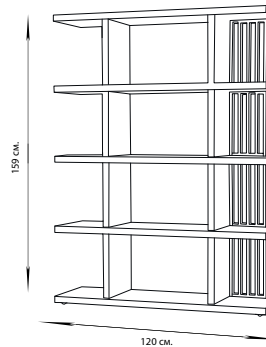

Длина, ширина - 120 x 35 см.
Высота от пола - 159 см.