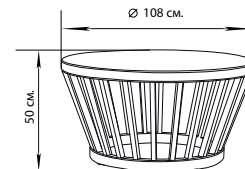

### **БУАРО БОКОВОЙ**

Верхняя столешница - 75 x 40 см.

Основание - 60 x 30 см.

Высота от пола - 60 см.

### **БУАРО СТОЙКА**

Верхняя столешница - 175 x 40 см.

Основание - 155 x 30 см.

Высота от пола - 85 см.

Диаметр столешницы - 76 см.  
Высота от пола - 50 см.

*Bayf*  
**БАИФ**

Стол «БАИФ» из серии «ПЛЕЯДА» выполнен в стиле «НЬЮ-АРТ». Дизайнерски законченное решение основано на практичности, функциональности, строгом геометризме в рамках принятого стиля.

«БАИФ» стилистически гармоничен и размерно созвучен со всем модельным рядом диванов и любой площадью помещений.

Аксессуары комплектуется с боковым столом «ЛАТТЕ».

Диаметр столешницы - 39 см.  
Высота от пола - 55 см.

*Latte*  
**ЛАТТЕ**

Стол рассчитан под высокий подлокотник дивана или кресла и имеет высоту 550 мм, на него очень удобно ложится рука сидящего на диване. Рабочая плоскость позволяет расположить на ней большое количество необходимых вещей, как то: телефон, ноутбук, пульт и т.д.