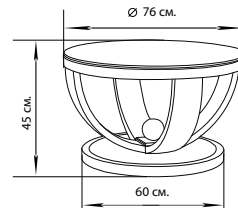

### **КОНГРЕСС II**

Верхняя столешница - 120 x 60 см.

Основание - 90 x 60 см.

Высота от пола - 43 см.

*Ремонт II,*      *Ремонт III*  
**ПЛЕМОНТ II,**      **ПЛЕМОНТ III**

### ПЛЕМОНТ II

Верхняя столешница - 130 x 70 см.  
 Основание - 100 x 50 см.  
 Высота от пола - 50 см.

### ПЛЕМОНТ III

Верхняя столешница - 100 x 60 см.  
 Основание - 70 x 40 см.  
 Высота от пола - 45 см.

Стол «ПЛЕМОНТ», из серии «ДОМ-ОФИС» выполнен в между стилевом Art Deco. Строгое решение уровней и промежуточная высота стола настаивает на удвоении объёма свободной площади. «ПЛЕМОНТ» интерьерно самостоятелен, не зажат рамками узкой предназначенности, ярко характерен. Подчеркнуто тяжёлое основание и визуально облегчённая столешница усиливает межуровневое пространство, преломляя паркетную горизонталь в художественный объём.

### **КРЕМОНА**

Диаметр столешницы - 76 см.

Высота от пола - 45 см.