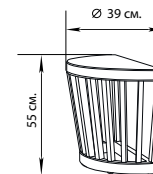

### **БУАРО БОКОВОЙ**

Верхняя столешница - 75 x 40 см.

Основание - 60 x 30 см.

Высота от пола - 60 см.

### **БУАРО СТОЙКА**

Верхняя столешница - 175 x 40 см.

Основание - 155 x 30 см.

Высота от пола - 85 см.

Диаметр столешницы - 76 см.  
Высота от пола - 50 см.

*Bayf*  
**БАИФ**

Стол «БАИФ» из серии «ПЛЕЯДА» выполнен в стиле «НЬЮ-АРТ». Дизайнерски законченное решение основано на практичности, функциональности, строгом геометризме в рамках принятого стиля.

«БАИФ» стилистически гармоничен и размерно созвучен со всем модельным рядом диванов и любой площадью помещений.

Аксессуары комплектуется с боковым столом «ЛАТТЕ».

Диаметр столешницы - 39 см.  
Высота от пола - 55 см.