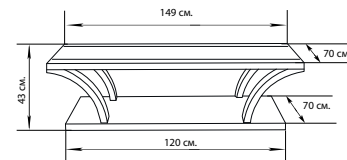

### **КОНГРЕСС**

Верхняя столешница - 149 x 70 см.

Основание - 120 x 70 см.

Высота от пола - 43 см.