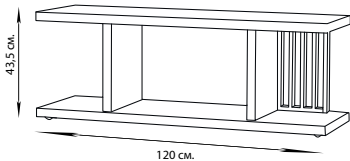

*Single storey*  
ОДНОЯРУСНЫЙ

*Bunk*  
ДВУХЪЯРУСНЫЙ

*Three-tiered*  
ТРЕХЪЯРУСНЫЙ

*Chetyrehyarusnyy*  
ЧЕТЫРЕХЪЯРУСНЫЙ

*Overall dimensions*  
ГАБАРИТНЫЕ РАЗМЕРЫ

Длина, ширина - 120 x 35 см.  
Высота от пола - 43,5 см.