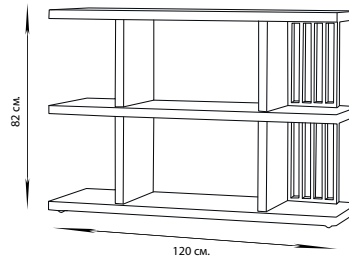

Длина, ширина - 120 x 35 см.
Высота от пола - 82 см.