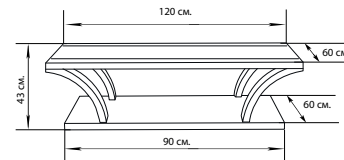

КОНГРЕСС II

Верхняя столешница - 120 x 60 см.

Основание - 90 x 60 см.

Высота от пола - 43 см.