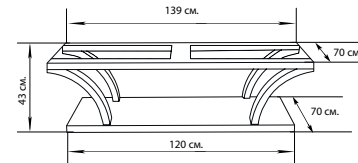

АРТУР II

Верхняя столешница - 120 x 60 см.

Основание - 90 x 60 см.

Высота от пола - 43 см.