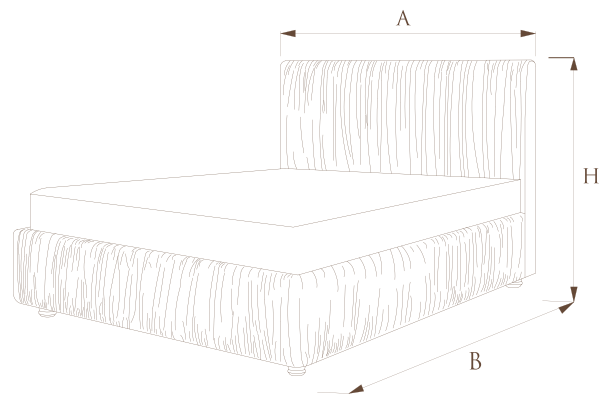

ГАБАРИТНЫЕ РАЗМЕРЫ КРОВАТЕЙ

ШИРИНА СПАЛЬНОГО МЕСТА	A	B	H
140	152	215	125
160	172	215	125
180	192	215	125