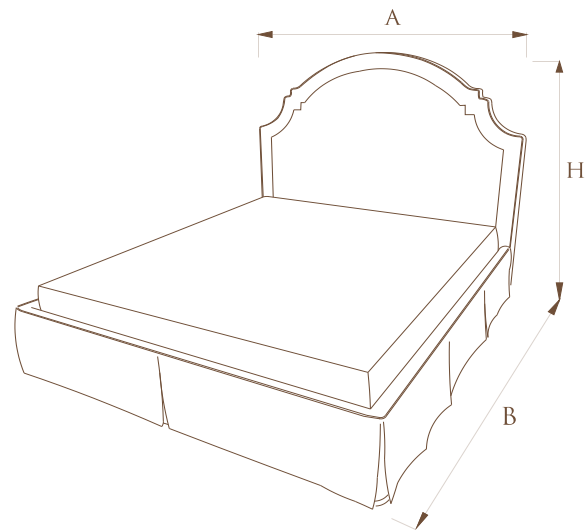

ГАБАРИТНЫЕ РАЗМЕРЫ КРОВАТЕЙ

ШИРИНА СПАЛЬНОГО МЕСТА	A	B	H
120	134	221	125/165
140	154	221	165
160	174	221	165
180	194	221	165
200	214	221	165