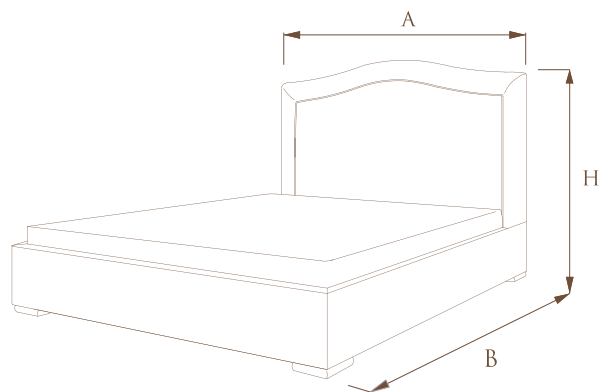

# ЧЕСТЕР

ЛАКОНИЧНЫЙ ДИЗАЙН, ВОЗМОЖНОСТЬ ВЫБОРА ВЫСОТЫ СПИНКИ, ЕЕ ЭЛЕГАНТНЫЙ ИЗГИБ И ОТДЕЛКА, ДАЕТ ВОЗМОЖНОСТЬ ПОДДЕРЖАТЬ МНОЖЕСТВО СТИЛЕЙ, ОТ ТРАДИЦИОННО АМЕРИКАНСКОГО ДО ЕВРОПЕЙСКОГО АР ДЕКО.

ГАБАРИТНЫЕ РАЗМЕРЫ КРОВАТЕЙ