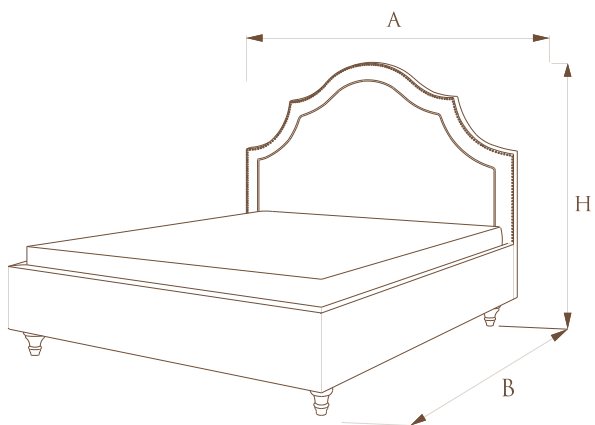

ГАБАРИТНЫЕ РАЗМЕРЫ КРОВАТЕЙ			
ШИРИНА СПАЛЬНОГО МЕСТА	А	В	Н
90	104	216	151
120	133	216	154
140	153	216	154
160	173	216	154
180	193	216	154
200	213	216	154

ГАБАРИТНЫЕ РАЗМЕРЫ КРОВАТЕЙ

ШИРИНА СПАЛЬНОГО МЕСТА	A	B	H
90	104	216	151
120	133	216	154
140	153	216	154
160	173	216	154
180	193	216	154
200	213	216	154