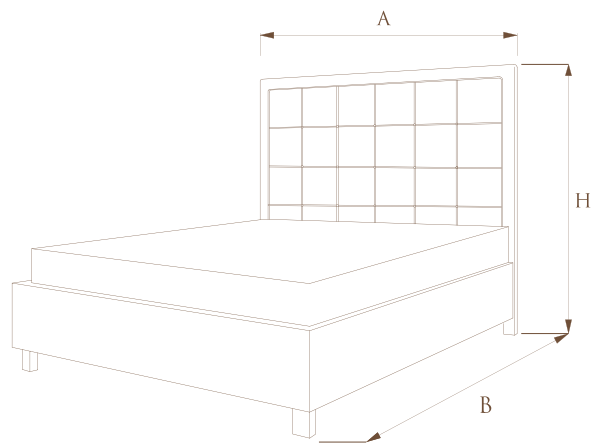

ГАБАРИТНЫЕ РАЗМЕРЫ КРОВАТЕЙ

ШИРИНА СПАЛЬНОГО МЕСТА	A	B	H
120	133	215	136/163
140	153	215	136/163
160	173	215	136/163
180	193	215	136/163
200	213	215	136/163