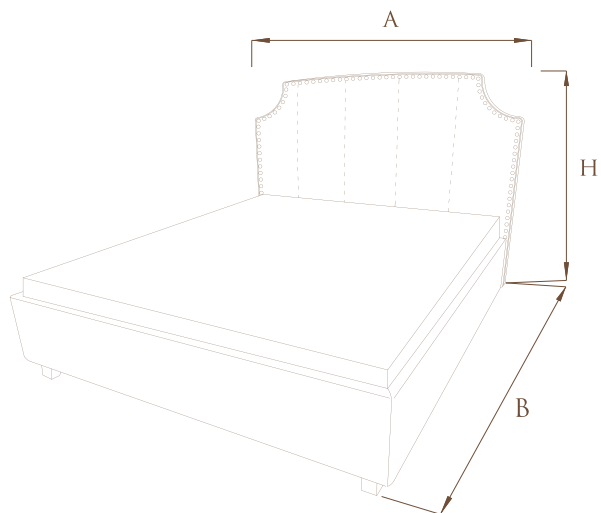

ГАБАРИТНЫЕ РАЗМЕРЫ КРОВАТЕЙ

ШИРИНА СПАЛЬНОГО МЕСТА	А	В	Н
120	135	216	131/151
140	155	216	131/151
160	175	216	131/151
180	195	216	131/151
200	215	216	131/151