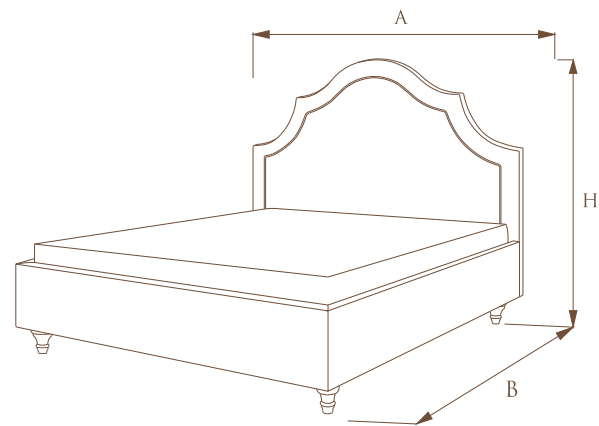

ГАБАРИТНЫЕ РАЗМЕРЫ КРОВАТЕЙ			
ШИРИНА СПАЛЬНОГО МЕСТА	А	В	Н
90	104	216	151
120	133	216	154
140	153	216	154
160	173	216	154
180	193	216	154
200	213	216	154

ГАБАРИТНЫЕ РАЗМЕРЫ КРОВАТЕЙ

ШИРИНА СПАЛЬНОГО МЕСТА	A	B	H
90	104	216	151
120	133	216	154
140	153	216	154
160	173	216	154
180	193	216	154
200	213	216	154