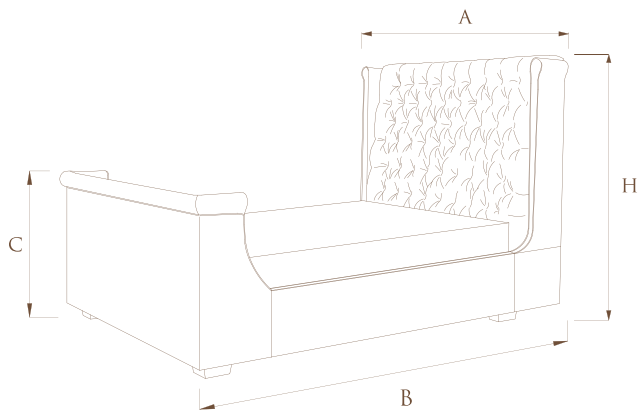

ГАБАРИТНЫЕ РАЗМЕРЫ КРОВАТЕЙ