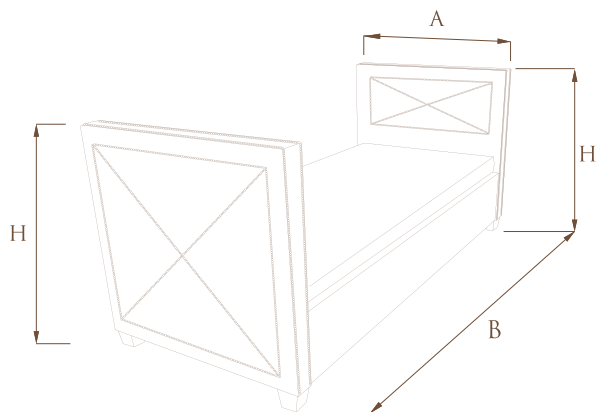

ГАБАРИТНЫЕ РАЗМЕРЫ КРОВАТЕЙ

ШИРИНА СПАЛЬНОГО МЕСТА	A	B	H
90	101	227	100