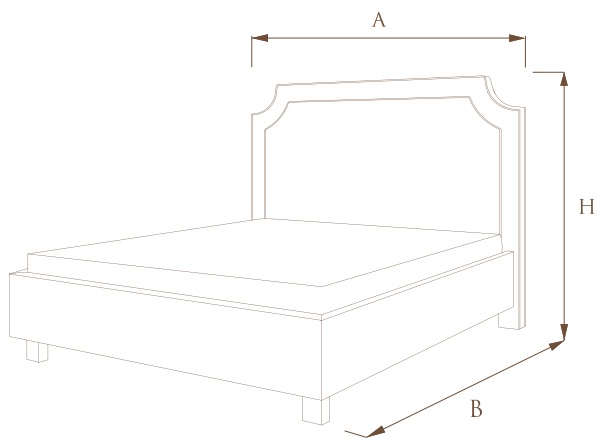

ГАБАРИТНЫЕ РАЗМЕРЫ КРОВАТЕЙ

ШИРИНА СПАЛЬНОГО МЕСТА	A	B	H
90	107	217	132/152
120	137	217	132/152
140	157	217	132/152
160	177	217	132/152
180	197	217	132/152
200	217	217	132/152

ГАБАРИТНЫЕ РАЗМЕРЫ КРОВАТЕЙ