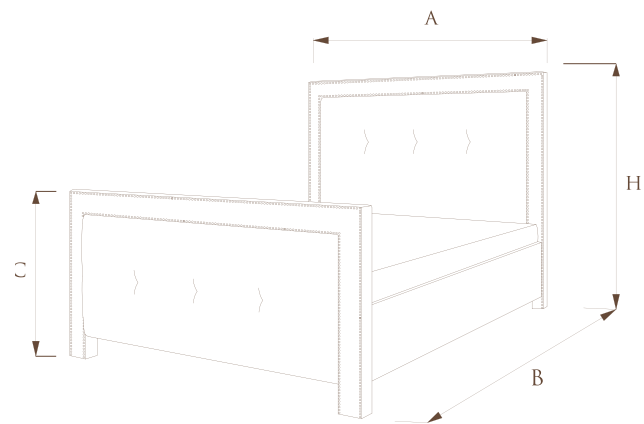

ГАБАРИТНЫЕ РАЗМЕРЫ КРОВАТЕЙ

ШИРИНА СПАЛЬНОГО МЕСТА	A	B	C	H
140	157	220	86	151
160	177	220	86	151
180	197	220	86	151
200	217	220	86	151