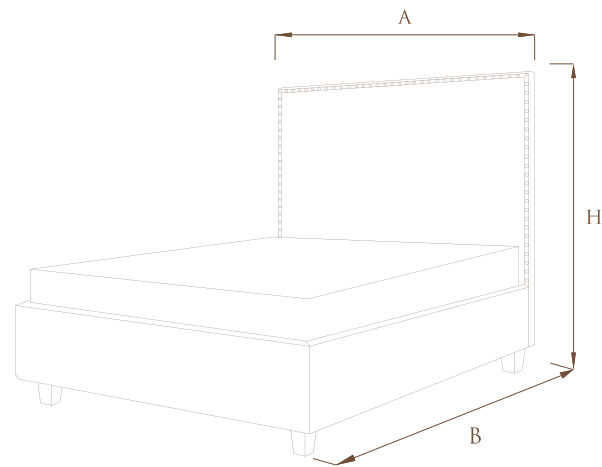

ГАБАРИТНЫЕ РАЗМЕРЫ КРОВАТЕЙ

ШИРИНА СПАЛЬНОГО МЕСТА	А	В	Н
90	103	217	123/163
120	133	217	123/163
140	153	217	123/163
160	173	217	123/163
180	193	217	123/163
200	213	217	123/163