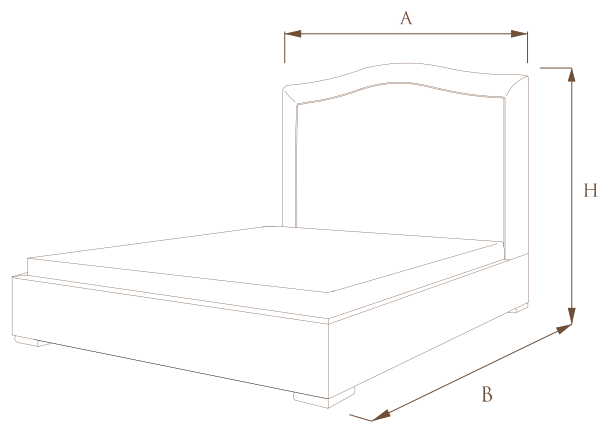

ШИРИНА СПАЛЬНОГО МЕСТА	A	B	H
90	101	218	137/157
120	131	218	137/157
140	151	218	137/157
160	171	218	137/157
180	191	218	137/157
200	211	218	137/157

ГАБАРИТНЫЕ РАЗМЕРЫ КРОВАТЕЙ

ШИРИНА СПАЛЬНОГО МЕСТА	A	B	H
90	101	218	137/157
120	131	218	137/157
140	151	218	137/157
160	171	218	137/157
180	191	218	137/157
200	211	218	137/157