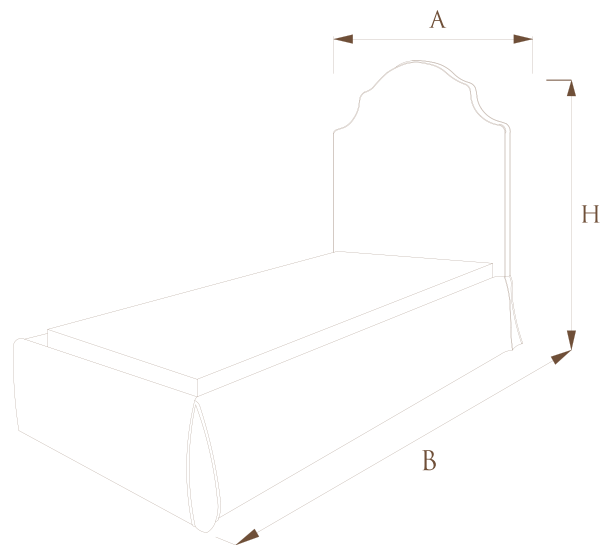

ГАБАРИТНЫЕ РАЗМЕРЫ КРОВАТЕЙ

ШИРИНА СПАЛЬНОГО МЕСТА	A	B	H
90	125	212	148