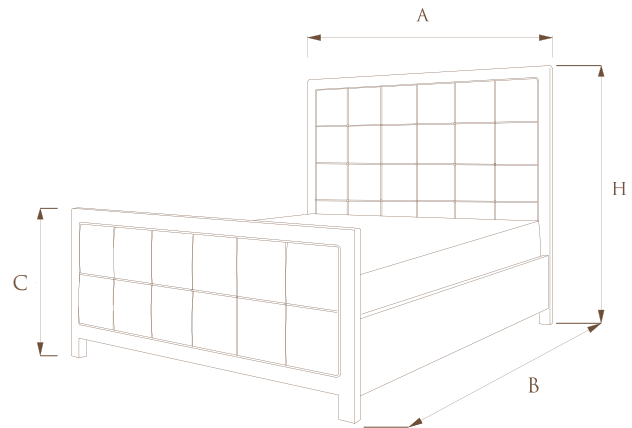

ГАБАРИТНЫЕ РАЗМЕРЫ КРОВАТЕЙ

ШИРИНА СПАЛЬНОГО МЕСТА	A	B	C	H
120	133	222	83	136/163
140	153	222	83	136/163
160	173	222	83	136/163
180	193	222	83	136/163
200	213	222	83	136/163