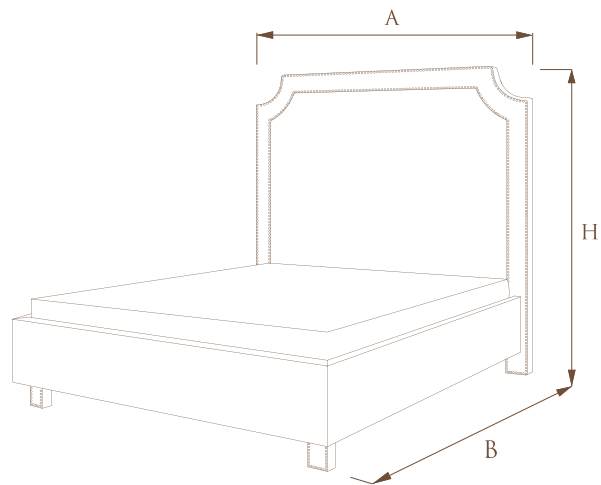

ГАБАРИТНЫЕ РАЗМЕРЫ КРОВАТЕЙ

ШИРИНА СПАЛЬНОГО МЕСТА	A	B	H
90	107	217	132/152
120	137	217	132/152
140	157	217	132/152
160	177	217	132/152
180	197	217	132/152
200	217	217	132/152