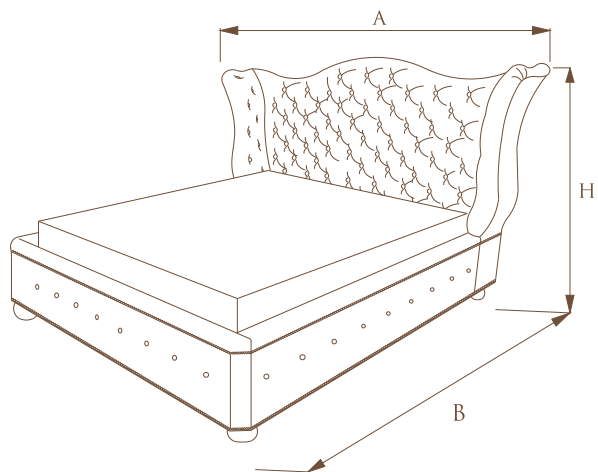

ГАБАРИТНЫЕ РАЗМЕРЫ КРОВАТЕЙ

ШИРИНА СПАЛЬНОГО МЕСТА	А	В	Н
160	205	220	141
180	225	220	141
200	245	220	141