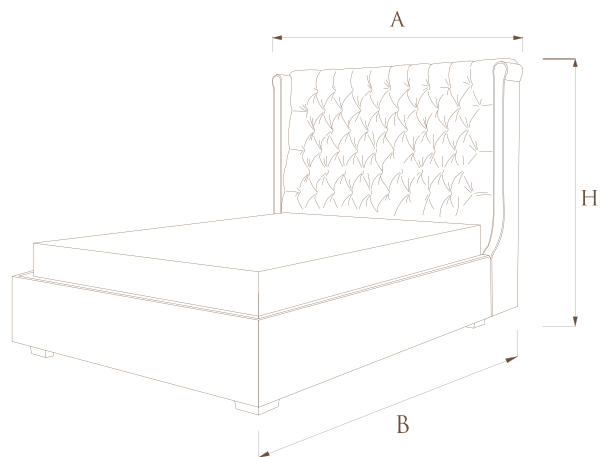

ГАБАРИТНЫЕ РАЗМЕРЫ КРОВАТЕЙ

ШИРИНА СПАЛЬНОГО МЕСТА	А	В	Н
140	162	237	163
160	182	237	163
180	202	237	163
200	222	237	163