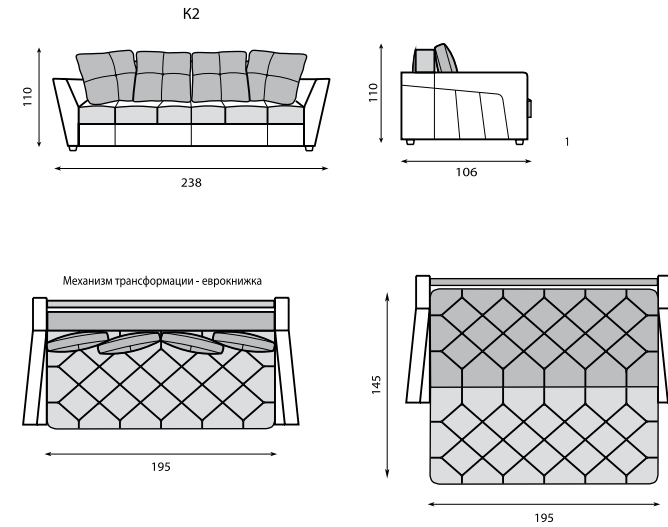

бельевой ящик оттоманки:
 158 x 61,8 x 20см
 бельевой ящик:
 K2 - 152 x 96 x 20см
 A2 - 55 x 96 x 20см
 Z2 - 100 x 96 x 20см

ДРЕЗДЕН

СОЗДАНЫ ДЛЯ УКРАШЕНИЯ ИНТЕРЬЕРОВ. ОН НАДОЛГО ОСТАЕТСЯ В ПАМЯТИ. СЛОЖНЫЙ ТРОЙНОЙ ЛОКОТНИК, ДОБАВЛЯЕТ ШАРМА ДРЕЗДЕНУ. МЯГКИЕ ОБНИМАЮЩИЕ ПОДУШКИ НЕ ВЫПУСКАЮТ ИЗ ОБЪЯТИЙ. ЭРГОНОМИЧНЫЙ ПОЯСНИЧНЫЙ ВАЛИК ЗАДАЕТ ПРАВИЛЬНУЮ ГОРДЕЛИВУЮ ПОСАДКУ.

ТЕХНИЧЕСКИЕ ПАРАМЕТРЫ

ПОПУЛЯРНЫЕ КОМПЛЕКТАЦИИ

высота сиденья - 50см
 глубина сиденья - 56см
 высота по каркасу - 85см
 высота спального места - 58см
 спальное место:
 K2 - 133 x 192см
 Z2 - 93 x 192см

БОНН

ТЕХНИЧЕСКИЕ ПАРАМЕТРЫ

высота сиденья - 49см
глубина сиденья - 60см
высота по каркасу - 78см
высота спального места - 45см
размер спального места - 195 x 145см
размер бельевого ящика - 192 x 59 x 20см

ИНСБРУК