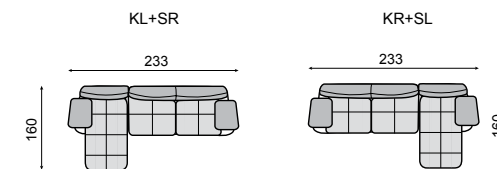

ПОПУЛЯРНЫЕ КОМПЛЕКТАЦИИ