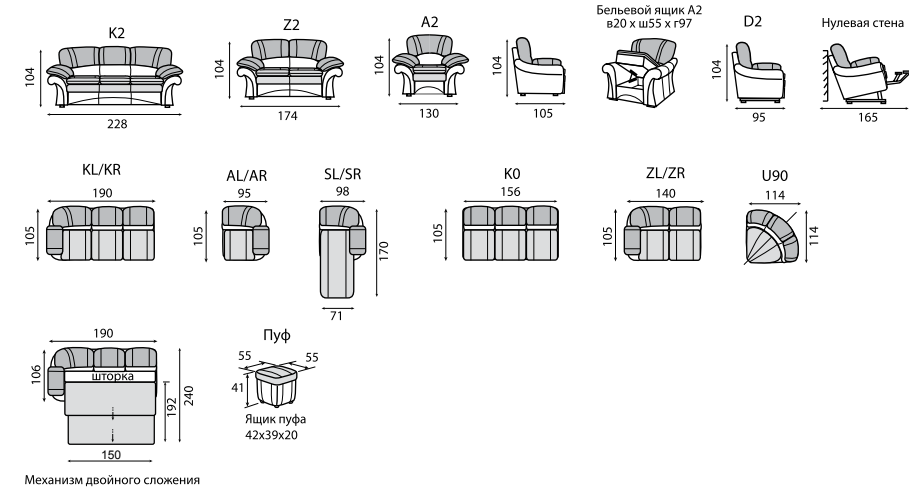

ТЕХНИЧЕСКИЕ ПАРАМЕТРЫ

высота сиденья - 52см
глубина сиденья - 58см
высота по каркасу - 104см
высота спального места - 41см
спальное место:
K2 - 150 x 192см
Z2 - 100 x 192см