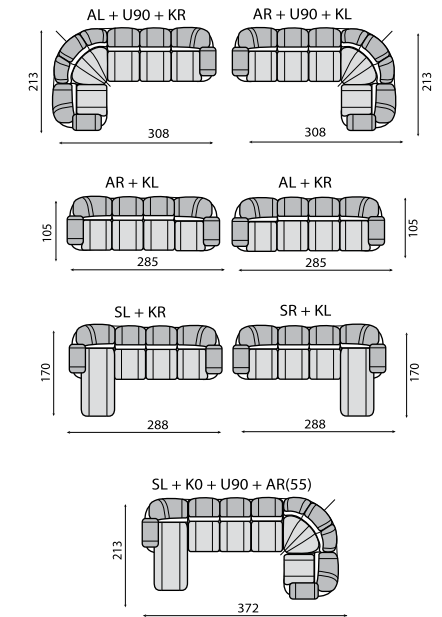

бельевой ящик:
 K2 - 142 x 96 x 20см
 A2 - 55 x 96 x 20см
 AL / AR (70) - 69 x 96 x 20см
 Z2 - 112 x 95 x 20см

ШТУТГАРТ

НЕПОВТОРИМОСТЬ И СОЧЕТАНИЕ ПЛАВНЫХ ЛИНИЙ И ИЗЯЩНОГО ОБЪЕМА В СОЧЕТАНИИ С УДОБСТВОМ И КОМФОРТОМ ПОСАДКИ НЕПРЕМЕННО ПРИВЕДУТ ВАС К ТОМУ, ЧТО ВЫ ПОЛЮБИТЕ ЭТОТ УДИВИТЕЛЬНЫЙ ДИВАН РАЗ И НАВСЕГДА.

ТЕХНИЧЕСКИЕ ПАРАМЕТРЫ

высота сиденья - 52см
 глубина сиденья - 58см
 высота по каркасу - 104см
 высота спального места - 41см
 спальное место:
 K2 - 150 x 192см
 Z2 - 100 x 192см

ПОПУЛЯРНЫЕ КОМПЛЕКТАЦИИ