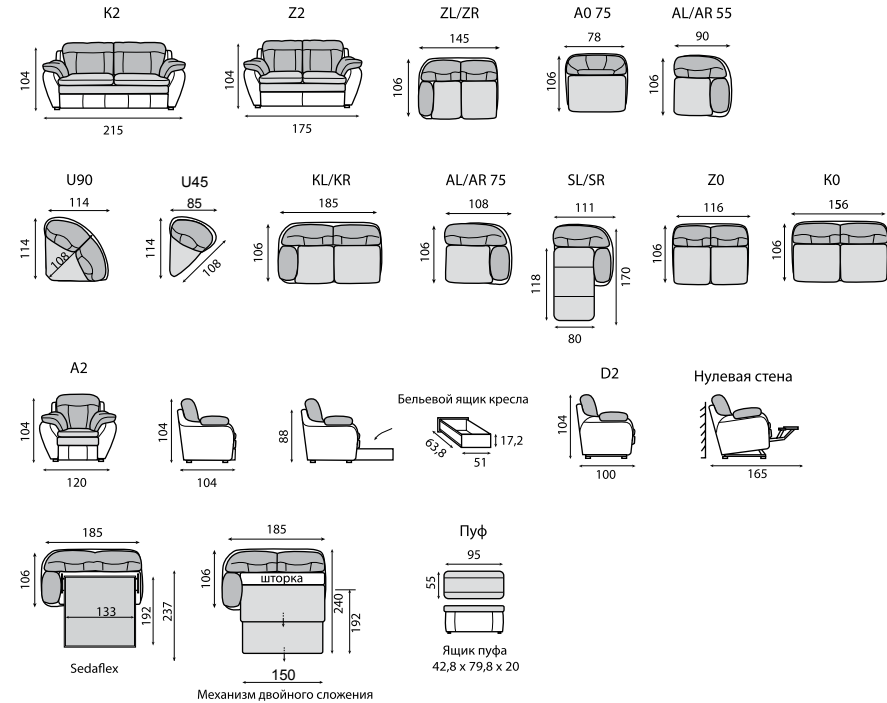

высота сиденья - 52см
 глубина сиденья - 57см
 высота по каркасу - 88см
 высота спального места - 51см
 бельевой ящик оттоманки - 158 x 74 x 20см

ПОПУЛЯРНЫЕ КОМПЛЕКТАЦИИ

бельевой ящик:
 K2 - 152 x 96 x 20см
 A2 - 51 x 64 x 17см
 AL / AR (75) - 68 x 64 x 15см
 Z2 - 112 x 95 x 20см

высота сиденья - 55см
 глубина сиденья - 58см
 высота по каркасу - 107см
 высота спального места - 41см
 спальное место:
 K2 - 140 x 192см
 Z2 - 100 x 192см

бельевой ящик:
 K2 - 142 x 96 x 20см
 A2 - 55 x 96 x 20см
 AL / AR (70) - 69 x 96 x 20см

ТЕХНИЧЕСКИЕ ПАРАМЕТРЫ

высота сиденья - 49см
глубина сиденья - 60см
высота по каркасу - 78см
высота спального места - 45см
размер спального места - 195 x 145см
размер бельевого ящика - 192 x 59 x 20см

ИНСБРУК

ТЕХНИЧЕСКИЕ ПАРАМЕТРЫ

высота сиденья A2 - 52см
 высота сиденья K2 - 50см
 глубина сиденья K2, Z2 - 58см
 глубина сиденья A2 - 52см
 высота по каркасу - 82см
 высота спального места - 58см

спальное место:
 K2 - 192 x 133см
 Z2 - 192 x 93см
 бельевой ящик:
 A2 - 52 x 75 x 20см