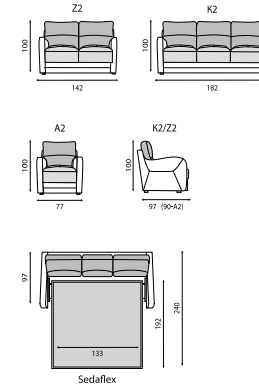

ТЕХНИЧЕСКИЕ ПАРАМЕТРЫ

высота сиденья A2 - 52см
высота сиденья K2 - 50см
глубина сиденья K2, Z2 - 58см
глубина сиденья A2 - 52см
высота по каркасу - 82см
высота спального места - 58см

спальное место:
K2 - 192 x 133см
Z2 - 192 x 93см
бельевой ящик:
A2 - 52 x 75 x 20см