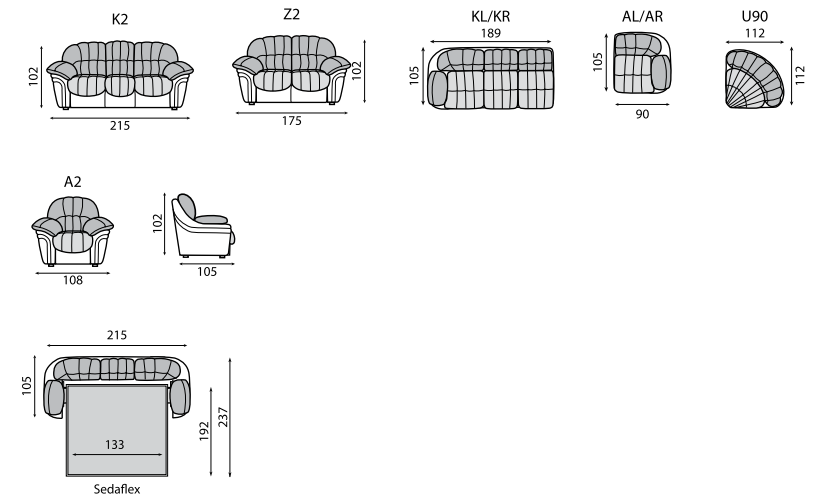

ТЕХНИЧЕСКИЕ ПАРАМЕТРЫ