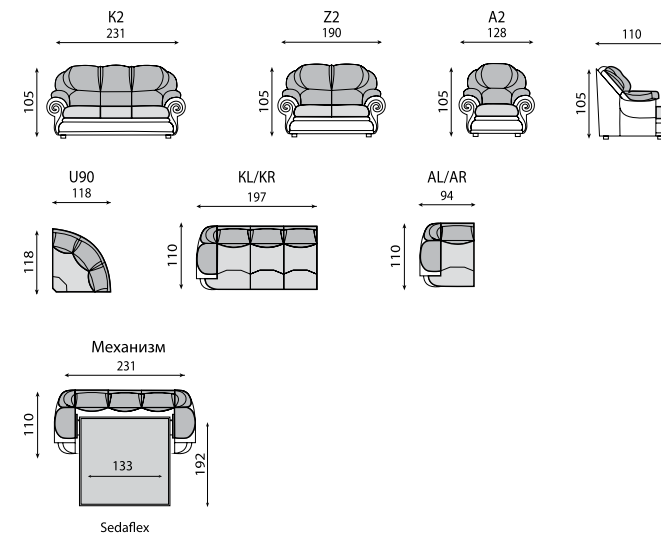

ТЕХНИЧЕСКИЕ ПАРАМЕТРЫ