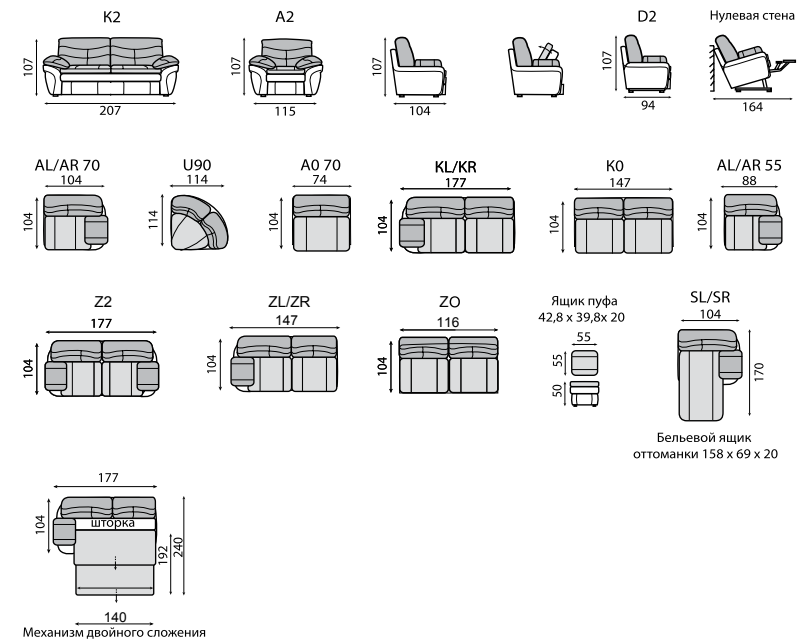

ТЕХНИЧЕСКИЕ ПАРАМЕТРЫ