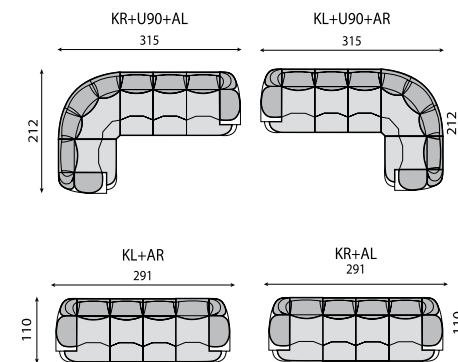

ТЕХНИЧЕСКИЕ ПАРАМЕТРЫ

высота сиденья - 49см
глубина сиденья - 60см
высота по каркасу - 78см
высота спального места - 45см
размер спального места - 195 x 145см
размер бельевого ящика - 192 x 59 x 20см

ИНСБРУК

КЛАССИЧЕСКИЙ КОЖАНЫЙ ДИВАН С ИЗЫСКАННОЙ ФОРМОЙ ЛОКОТНИКОВ. ИДЕАЛЬНО ПОДОЙДЕТ ДЛЯ ГОСТИНОЙ. ПЛАВНЫЕ И ПЫШНЫЕ ФОРМЫ ВЫГОДНО ПОДЧЕРКИВАЮТ НЕВЕРОЯТНУЮ МЯГКОСТЬ ДИВАНА. ПРИ ИЗГОТОВЛЕНИИ ИСПОЛЗУЮТСЯ ИСКЛЮЧИТЕЛЬНО ЭКОЛОГИЧЕСКИ ЧИСТЫЕ И СЕРТИФИЦИРОВАННЫЕ МАТЕРИАЛЫ.

ТЕХНИЧЕСКИЕ ПАРАМЕТРЫ

ПОПУЛЯРНЫЕ КОМПЛЕКТАЦИИ

высота сиденья - 50см
 глубина сиденья - 58см
 высота по каркасу - 86см
 высота спального места - 58см
 спальное место:
 K2 - 133 x 192см
 Z2 - 93 x 192см

БЕРЛИН