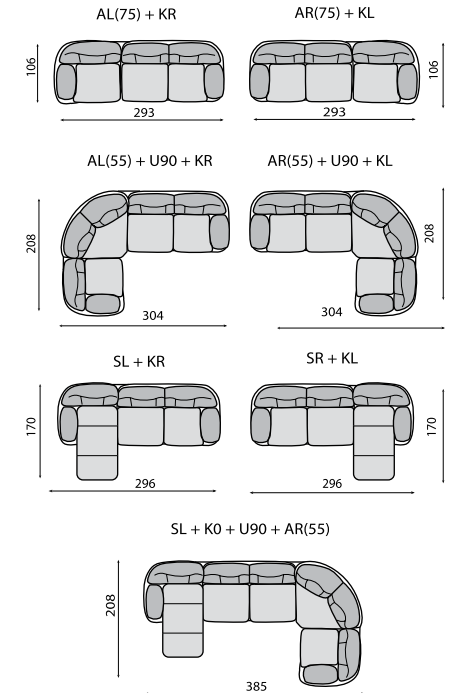

высота сиденья - 52см
 глубина сиденья - 57см
 высота по каркасу - 88см
 высота спального места - 51см
 бельевой ящик оттоманки - 158 x 74 x 20см

ПОПУЛЯРНЫЕ КОМПЛЕКТАЦИИ

бельевой ящик:
 K2 - 152 x 96 x 20см
 A2 - 51 x 64 x 17см
 AL / AR (75) - 68 x 64 x 15см
 Z2 - 112 x 95 x 20см