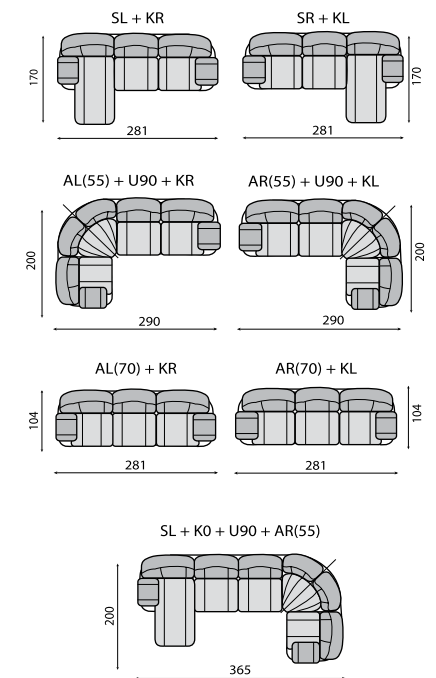

высота сиденья - 52см
 глубина сиденья - 57см
 высота по каркасу - 88см
 высота спального места - 51см
 бельевой ящик оттоманки - 158 x 74 x 20см

ПОПУЛЯРНЫЕ КОМПЛЕКТАЦИИ

бельевой ящик:
 K2 - 152 x 96 x 20см
 A2 - 51 x 64 x 17см
 AL / AR (75) - 68 x 64 x 15см
 Z2 - 112 x 95 x 20см

высота сиденья - 55см
 глубина сиденья - 58см
 высота по каркасу - 107см
 высота спального места - 41см
 спальное место:
 K2 - 140 x 192см
 Z2 - 100 x 192см

бельевой ящик:
 K2 - 142 x 96 x 20см
 A2 - 55 x 96 x 20см
 AL / AR (70) - 69 x 96 x 20см