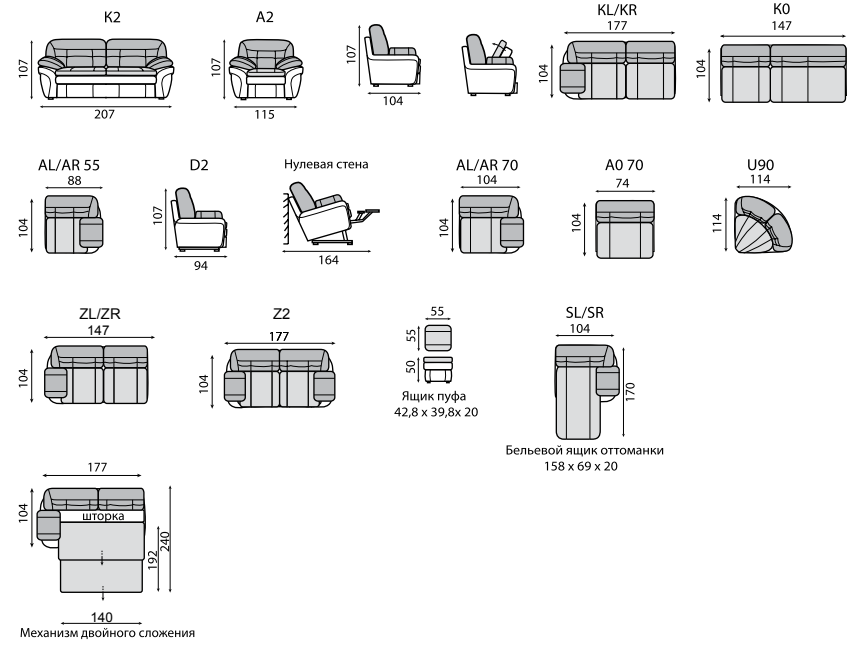

ТЕХНИЧЕСКИЕ ПАРАМЕТРЫ

высота сиденья - 55см
глубина сиденья - 58см
высота по каркасу - 88см
высота спального места - 41см
спальное место:
K2 - 140 x 192см
Z2 - 100 x 192см