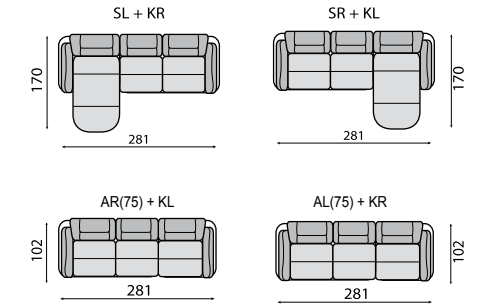

ПОПУЛЯРНЫЕ КОМПЛЕКТАЦИИ