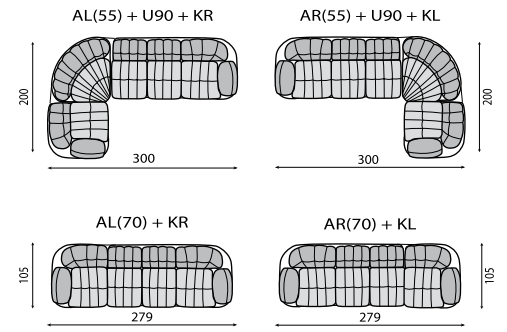

ТЕХНИЧЕСКИЕ ПАРАМЕТРЫ

высота сиденья - 52см
 глубина сиденья - 58см
 высота по каркасу - 104см
 высота спального места - 41см
 спальное место:
 K2 - 150 x 192см
 Z2 - 100 x 192см

ПОПУЛЯРНЫЕ КОМПЛЕКТАЦИИ

бельевой ящик оттоманки:
 158 x 61,8 x 20см
 бельевой ящик:
 K2 - 152 x 96 x 20см
 A2 - 55 x 96 x 20см
 Z2 - 100 x 96 x 20см

ДРЕЗДЕН

СОЗДАНЫ ДЛЯ УКРАШЕНИЯ ИНТЕРЬЕРОВ. ОН НАДОЛГО ОСТАЕТСЯ В ПАМЯТИ. СЛОЖНЫЙ ТРОЙНОЙ ЛОКОТНИК, ДОБАВЛЯЕТ ШАРМА ДРЕЗДЕНУ. МЯГКИЕ ОБНИМАЮЩИЕ ПОДУШКИ НЕ ВЫПУСКАЮТ ИЗ ОБЪЯТИЙ. ЭРГОНОМИЧНЫЙ ПОЯСНИЧНЫЙ ВАЛИК ЗАДАЕТ ПРАВИЛЬНУЮ ГОРДЕЛИВУЮ ПОСАДКУ.

ТЕХНИЧЕСКИЕ ПАРАМЕТРЫ

ПОПУЛЯРНЫЕ КОМПЛЕКТАЦИИ

высота сиденья - 50см
 глубина сиденья - 56см
 высота по каркасу - 85см
 высота спального места - 58см
 спальное место:
 K2 - 133 x 192см
 Z2 - 93 x 192см

БОНН