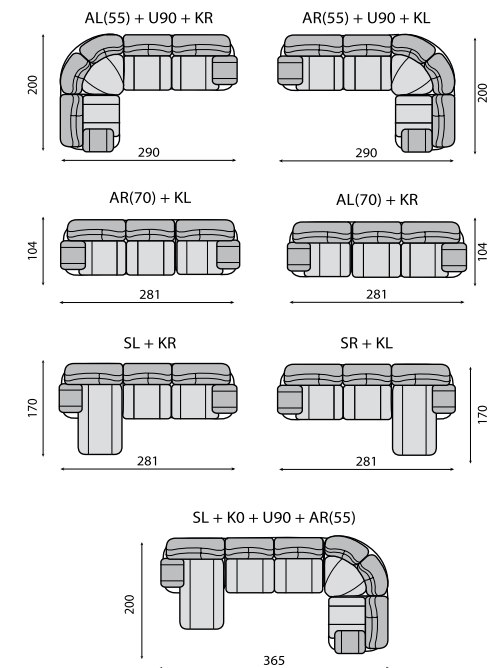

ПОПУЛЯРНЫЕ КОМПЛЕКТАЦИИ