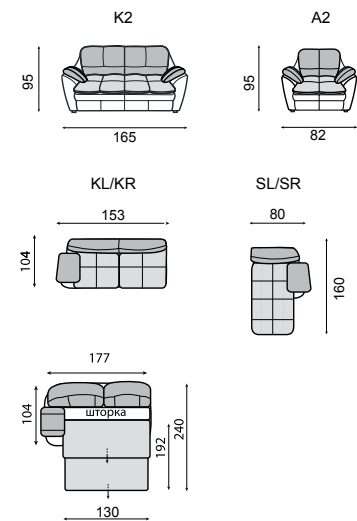

высота сиденья - 52см
 глубина сиденья - 57см
 высота по каркасу - 88см
 высота спального места - 51см
 бельевой ящик оттоманки - 158 x 74 x 20см

ПОПУЛЯРНЫЕ КОМПЛЕКТАЦИИ

бельевой ящик:
 K2 - 152 x 96 x 20см
 A2 - 51 x 64 x 17см
 AL / AR (75) - 68 x 64 x 15см
 Z2 - 112 x 95 x 20см

ТЕХНИЧЕСКИЕ ПАРАМЕТРЫ

ПОПУЛЯРНЫЕ КОМПЛЕКТАЦИИ

высота сиденья - 50см
 глубина сиденья - 58см
 высота по каркасу - 86см
 высота спального места - 58см
 спальное место:
 K2 - 133 x 192см
 Z2 - 93 x 192см

БЕРЛИН

ТЕХНИЧЕСКИЕ ПАРАМЕТРЫ

высота сиденья A2 - 52см
 высота сиденья K2 - 50см
 глубина сиденья K2, Z2 - 58см
 глубина сиденья A2 - 52см
 высота по каркасу - 82см
 высота спального места - 58см

спальное место:
 K2 - 192 x 133см
 Z2 - 192 x 93см
 бельевой ящик:
 A2 - 52 x 75 x 20см

КАССЕЛ

66 Room No. 1

67

ТЕХНИЧЕСКИЕ ПАРАМЕТРЫ

Механизм двойного сложения

высота сиденья - 55см
 глубина сиденья - 58см
 высота по каркасу - 89см
 высота спального места - 41см
 спальное место:
 K2 - 192 x 130см