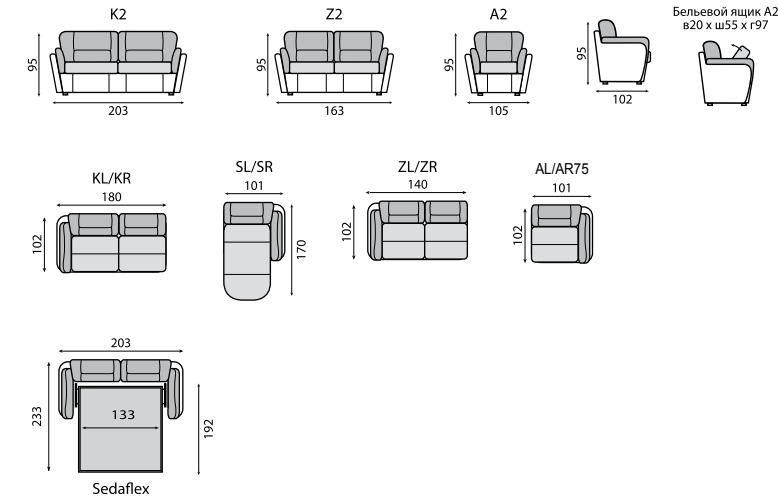

22

23

24

25

ТЕХНИЧЕСКИЕ ПАРАМЕТРЫ

высота сиденья - 50см
 глубина сиденья - 56см
 высота по каркасу - 81см
 высота спального места - 58см
 спальное место:
 K2 - 133 x 192см
 Z2 - 93 x 192см
 бельевой ящик оттоманки:
 150 x 74 x 22см