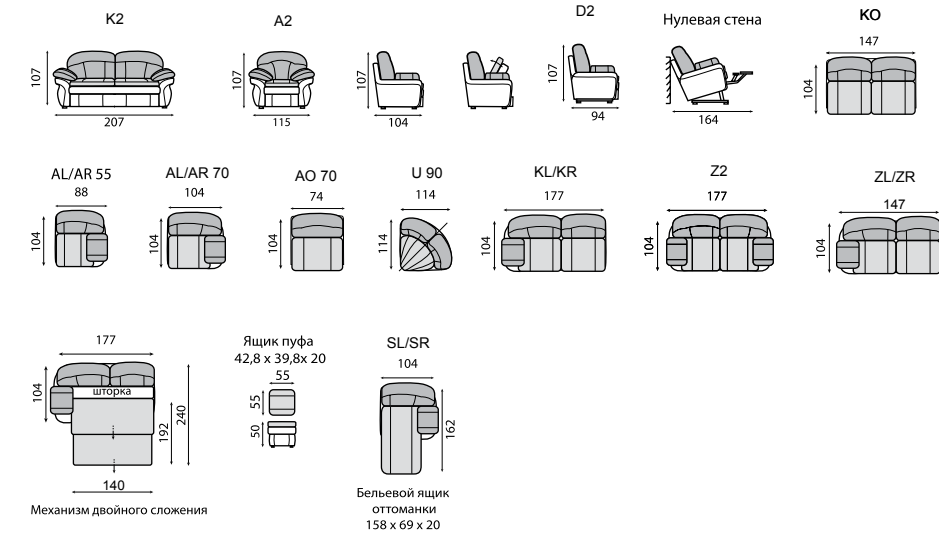

ТЕХНИЧЕСКИЕ ПАРАМЕТРЫ