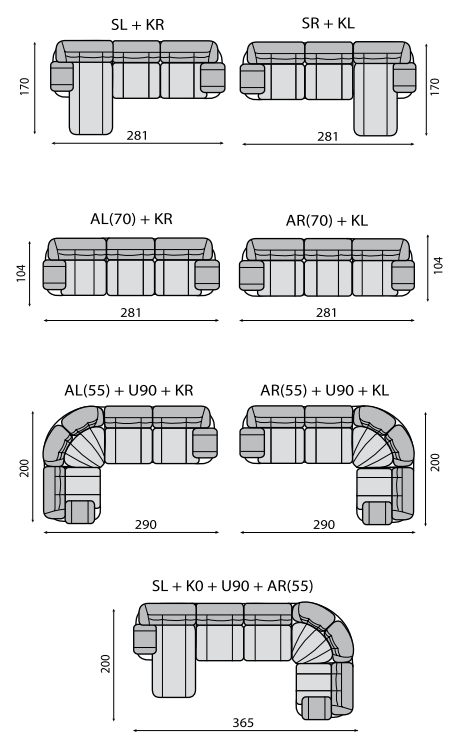

22

23

24

25

ТЕХНИЧЕСКИЕ ПАРАМЕТРЫ

высота сиденья - 50см
 глубина сиденья - 56см
 высота по каркасу - 81см
 высота спального места - 58см
 спальное место:
 K2 - 133 x 192см
 Z2 - 93 x 192см
 бельевой ящик оттоманки:
 150 x 74 x 22см

30

31

ТЕХНИЧЕСКИЕ ПАРАМЕТРЫ

высота сиденья - 55см
 глубина сиденья - 58см
 высота по каркасу - 88см
 высота спального места - 41см
 спальное место:
 K2 - 140 x 192см
 Z2 - 100 x 192см

ПОПУЛЯРНЫЕ КОМПЛЕКТАЦИИ

бельевой ящик:
 K2 - 142 x 96 x 20см
 A2 - 55 x 96 x 20см
 AL / AR (70) - 69 x 96 x 20см
 Z2 - 112 x 95 x 20см

ШТУТГАРТ

НЕПОВТОРИМОСТЬ И СОЧЕТАНИЕ ПЛАВНЫХ ЛИНИЙ И ИЗЯЩНОГО ОБЪЕМА В СОЧЕТАНИИ С УДОБСТВОМ И КОМФОРТОМ ПОСАДКИ НЕПРЕМЕННО ПРИВЕДУТ ВАС К ТОМУ, ЧТО ВЫ ПОЛЮБИТЕ ЭТОТ УДИВИТЕЛЬНЫЙ ДИВАН РАЗ И НАВСЕГДА.