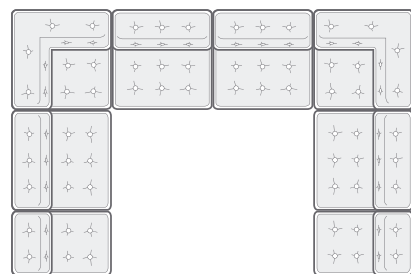

M02x2 + M01x4 + U01x2
408 см x 269 см