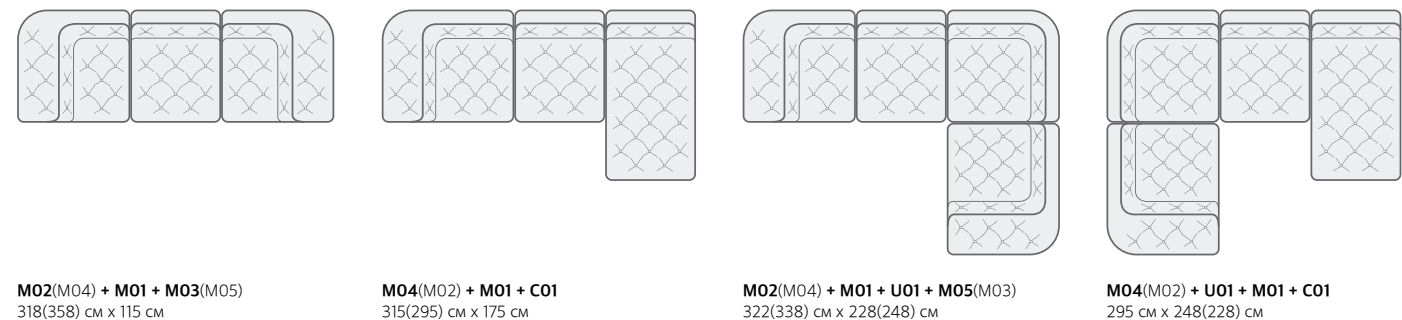

Утяжки на модулях могут быть выполнены в 2-х вариантах:

- С пуговицами
- Со стразами Swarovski

Габаритные размеры **МОДУЛЕЙ** определяются размерами его мягких элементов и могут отличаться от заявленных на ± 2 см, с каждой стороны. Габаритные размеры **КОМПЛЕКТОВ** определяются размерами его мягких элементов и могут отличаться от заявленных на ± 3 см, с каждой стороны. Производитель оставляет за собой право вносить изменения в представленные модели без предварительного уведомления.