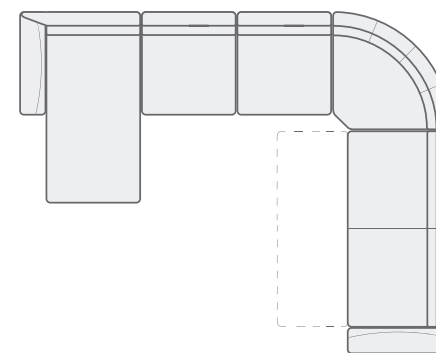

A01 + M01(M05) + A02
252(232) см x 105 см
Спальное место: 138 см x 200(180) см

A01 + C01 + M12x2 + U01 + M03(M07) + A02
434 см x 236(216) см
Спальное место: 138 см x 200(180) см