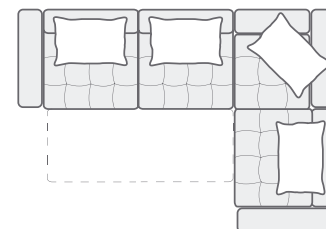

Модули могут быть выполнены в нескольких вариантах:

- **СЛИМ** - с утяжками
- **СОФТ** - без утяжек

Рекомендуется комплектовать декоративными подушками:

Подушка декоративная СТОУН 50x50

Варианты сборки и габаритные размеры комплектов модульной системы СТОУН.

A01x4 + M01 + Z02 + A02 + Z01 + P01x4
329 см x 232 см
Спальное место: 196 см x 153 см