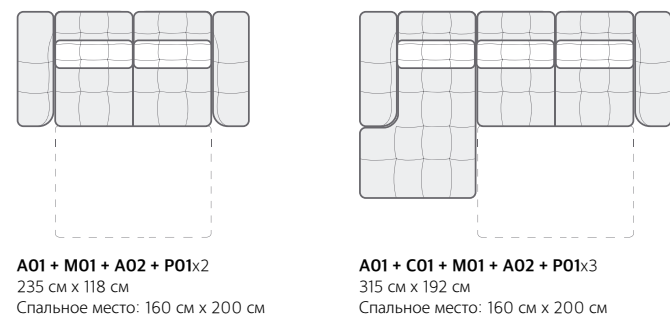

Регулируемые подголовники:

Специальный механизм VARIOFLEX позволяет индивидуально подобрать наиболее комфортный угол наклона подголовников САВОЙ.

Габаритные размеры **МОДУЛЕЙ** определяются размерами его мягких элементов и могут отличаться от заявленных на ± 2 см, с каждой стороны. Габаритные размеры **КОМПЛЕКТОВ** определяются размерами его мягких элементов и могут отличаться от заявленных на ± 3 см, с каждой стороны. Производитель оставляет за собой право вносить изменения в представленные модели без предварительного уведомления.