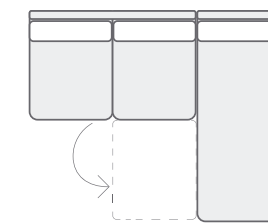

93 см x 209 см x 63 см

C 02 Канapé левое

84 см x 209 см x 63 см

C 03 Канapé

Варианты сборки и габаритные размеры комплектов модульной системы ТВИСТЕР.

U02 + U01 + P01x2
186 см x 109 см

M03 + M02 + P01x4
216 см x 108 см
Спальное место: 165 см x 200 см