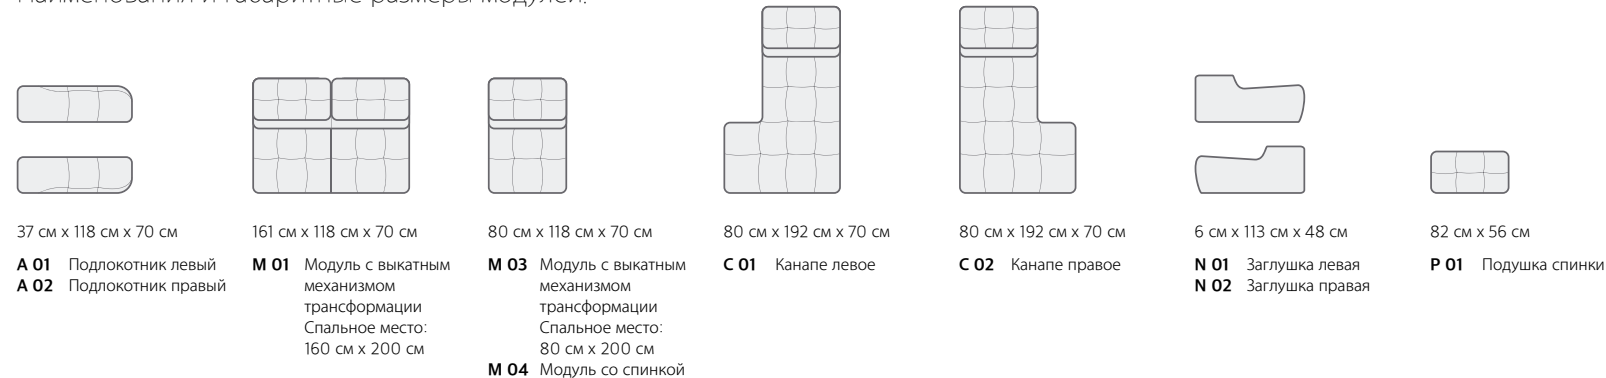

САВОЙ

модульная система

Наименования и габаритные размеры модулей.

Варианты сборки и габаритные размеры комплектов модульной системы САВОЙ.