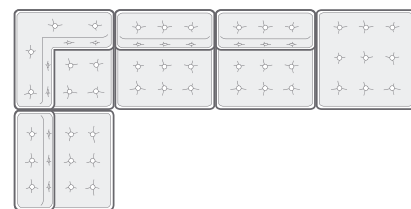

M01x3 + U01 + Z01
408 см x 204 см