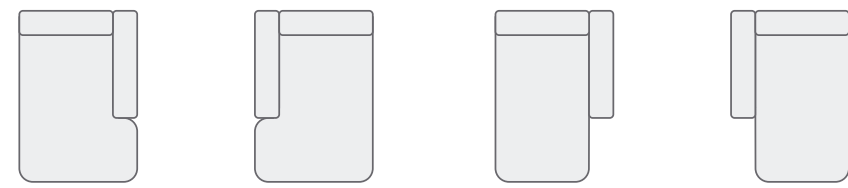

КАПРИ модульная система

Наименования и габаритные размеры модулей.

107 см x 119 см x 68 см Модуль со спинкой M 01 Спинка большая межмодульный	92 см x 119 см x 68 см Модуль со спинкой M 02 Спинка малая межмодульный	163 см x 119 см x 68 см Модуль со спинкой M 03 Спинка малая правый	163 см x 119 см x 68 см Модуль со спинкой M 04 Спинка малая левый	163 см x 119 см x 68 см Модуль со спинкой M 05 Спинка малая правый	163 см x 119 см x 68 см Модуль со спинкой M 06 Спинка малая левый	163 см x 119 см x 68 см Модуль со спинкой M 07 Спинка большая межмодульный

119 см x 119 см x 68 см Модуль угловой правый U 01 Спинка малая подлокотник высокий U 09 Спинка малая подлокотник низкий	119 см x 119 см x 68 см Модуль угловой левый U 02 Спинка малая подлокотник высокий U 10 Спинка малая подлокотник низкий	131 см x 119 см x 68 см Модуль угловой правый U 03 Спинка большая подлокотник низкий U 05 Спинка большая подлокотник высокий U 07 Спинка малая подлокотник классик (фигурный)	131 см x 119 см x 68 см Модуль угловой левый U 04 Спинка большая подлокотник низкий U 06 Спинка большая подлокотник высокий U 08 Спинка малая подлокотник классик (фигурный)	107 см x 92 см x 43 см Z 01 Пуф большой	92 см x 92 см x 43 см Z 02 Пуф	62 см x 92 см x 43 см Z 03 Пуф малый

131 см x 190 см x 68 см Канapé правое C 01 Спинка большая подлокотник низкий C 03 Спинка большая подлокотник высокий C 09 Спинка большая подлокотник классик (фигурный)	131 см x 190 см x 68 см Канapé левое C 02 Спинка большая подлокотник низкий C 04 Спинка большая подлокотник высокий C 10 Спинка большая подлокотник классик (фигурный)	131 см x 190 см x 68 см Канapé правое C 05 Спинка большая подлокотник низкий C 07 Спинка большая подлокотник высокий C 11 Спинка большая подлокотник классик (фигурный)	131 см x 190 см x 68 см Канapé левое C 06 Спинка большая подлокотник низкий C 08 Спинка большая подлокотник высокий C 12 Спинка большая подлокотник классик (фигурный)

Варианты сборки и габаритные размеры комплектов модульной системы КАПРИ.