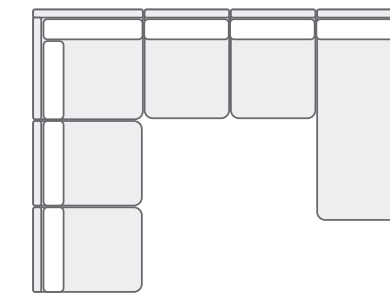

M01x4 + U03 + C01 + P01x5 + P02 + P03
354 см x 277 см

Рекомендуется комплектовать декоративными подушками:

- Подушка декоративная ТВИСТЕР с бурлетом 68 x 37 x 7
- Подушка декоративная ТВИСТЕР с кантом 68 x 37

Декоративная полка с подсветкой:

В передней части спинки модулей **M 02** и **M 03** расположена ниша с декоративной откидной полкой.

Возможно 2 варианта исполнения ниши:

- с зеркалом
- без зеркала

В нишу встроен сенсорный выключатель подсветки.

Габаритные размеры **МОДУЛЕЙ** определяются размерами его мягких элементов и могут отличаться от заявленных на ± 2 см. с каждой стороны. Габаритные размеры **КОМПЛЕКТОВ** определяются размерами его мягких элементов и могут отличаться от заявленных на ± 3 см. с каждой стороны. Производитель оставляет за собой право вносить изменения в представленные модели без предварительного уведомления.