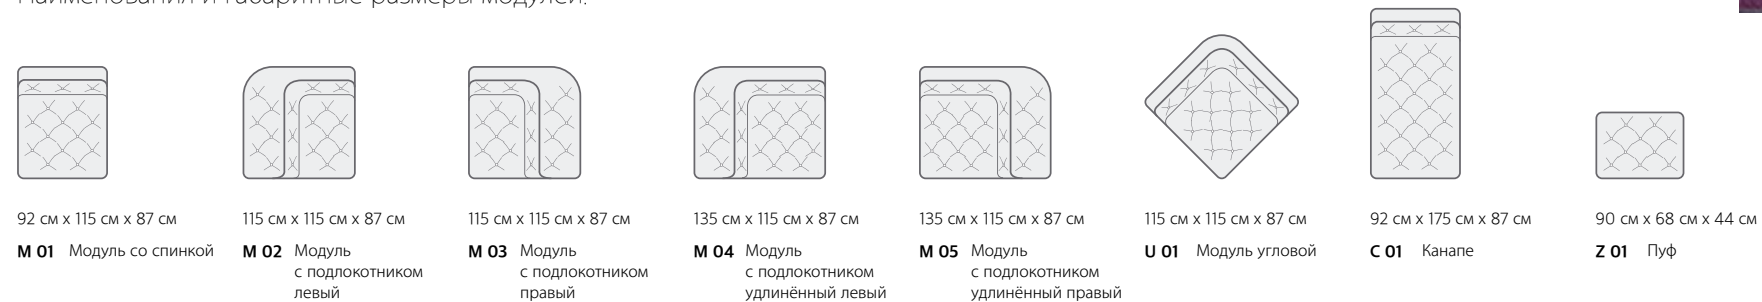

МИДНАЙТ

модульная система

Наименования и габаритные размеры модулей.

Варианты сборки и габаритные размеры комплектов модульной системы МИДНАЙТ.