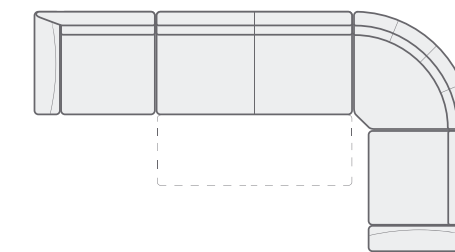

A01 + M10 + M03(07) + U01 + M11 + A02
442(422) см x 242 см
Спальное место: 138 см x 200(180) см