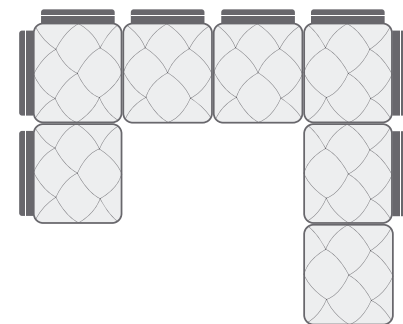

M01(M02)x2 + U01(U03) + M04(M05)x2 + U02(U04) + Z01
408(414) см x 331(334) см