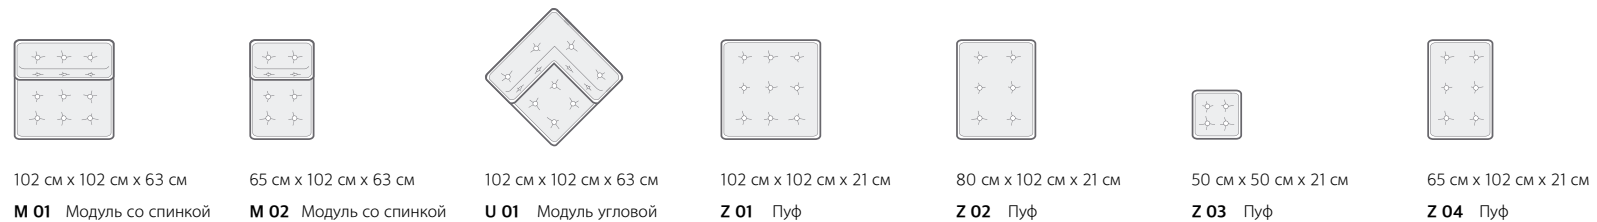

КУБА модульная система

Наименования и габаритные размеры модулей.

M 01 Модуль со спинкой 102 см x 102 см x 63 см
M 02 Модуль со спинкой 65 см x 102 см x 63 см
U 01 Модуль угловой 102 см x 102 см x 63 см
Z 01 Пуф 102 см x 102 см x 21 см
Z 02 Пуф 80 см x 102 см x 21 см
Z 03 Пуф 50 см x 50 см x 21 см
Z 04 Пуф 65 см x 102 см x 21 см

Варианты сборки и габаритные размеры комплектов модульной системы КУБА.