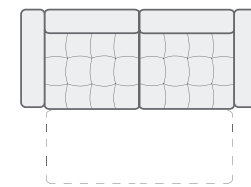

A01x2 + M01
250 см x 105 см
Спальное место: 196 см x 153 см