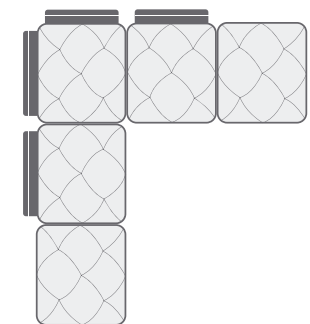

Z01x2 + M01(M02) + U01(U03) + M04(M05)
299(302) см x 334 см

Габаритные размеры **МОДУЛЕЙ** определяются размерами его мягких элементов и могут отличаться от заявленных на ± 2 см, с каждой стороны.
Габаритные размеры **КОМПЛЕКТОВ** определяются размерами его мягких элементов и могут отличаться от заявленных на ± 3 см, с каждой стороны.
Производитель оставляет за собой право вносить изменения в представленные модели без предварительного уведомления.

Рекомендуется комплектовать подушками спинки и декоративными подушками:

Подушка спинки с кантом 87x70-С
Подушка спинки с кантом 87x70-K-С

Подушка декоративная с кантом 62x62-С
Подушка декоративная с кантом 62x62-K-С

Спинки модулей могут быть выполнены в 2-х вариантах:

- Деревянная, отделанная шпоном из ценных пород дерева.
- Мягкие, обтянутые тканью или кожей.