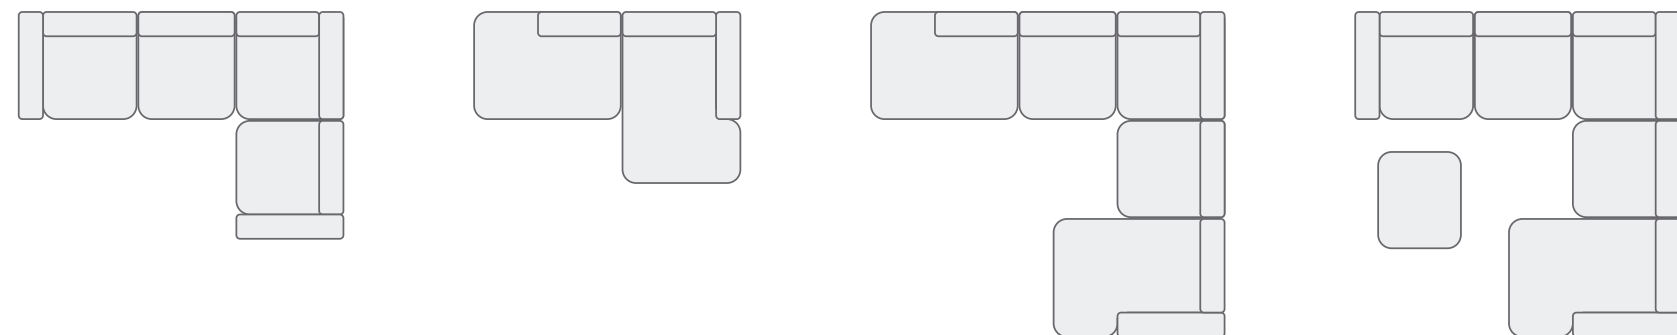

U04(U06) + M01 + U01 + U03(U05) 357 см x 250 см	M04 + C01(C03) 294 см x 190 см	M04 + M01x2 + U01 + C01(C03) 389 см x 357 см	U04(U06) + M01x2 + U01 + C01(C03) + Z01 357 см x 357 см

Рекомендуется комплектовать подушками спинки и декоративными подушками:

Подушка спинки с защипами 115x67-С
только модули: **M01, M07, U03, U04, U05, U06, U07, U08, C01, C02, C03, C04, C09, C10**

Подушка спинки с защипами 94x67-С
модули: **M02, M03, M04, M05, M06, U01, U02, U09, U10**

Подушка декоративная 69x41-С
Подушка декоративная с защипами 61x61 -С

Габаритные размеры **МОДУЛЕЙ** определяются размерами его мягких элементов и могут отличаться от заявленных на **±2 см.** с каждой стороны.
Габаритные размеры **КОМПЛЕКТОВ** определяются размерами его мягких элементов и могут отличаться от заявленных на **±3 см.** с каждой стороны.
Производитель оставляет за собой право вносить изменения в представленные модели без предварительного уведомления.