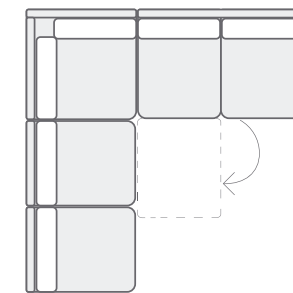

M01x2 + U03 + M02 + P01x6
274 см x 277 см
Спальное место: 84 см x 200 см