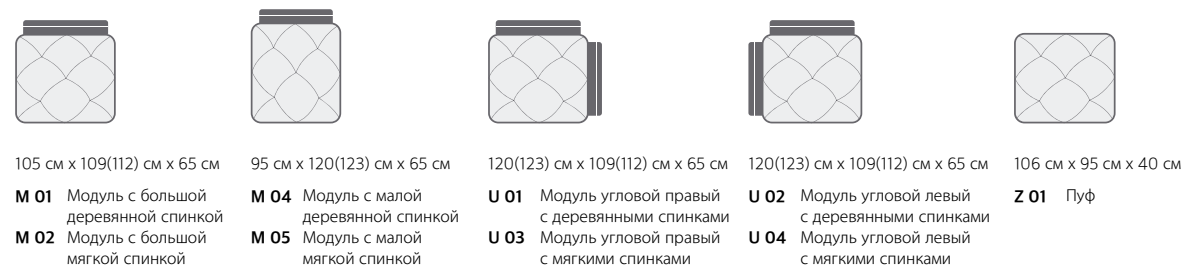

РИМИНИ модульная система

Наименования и габаритные размеры модулей.

M 01 Модуль с большой деревянной спинкой 105 см x 109(112) см x 65 см
M 02 Модуль с большой мягкой спинкой 105 см x 109(112) см x 65 см
M 04 Модуль с малой деревянной спинкой 95 см x 120(123) см x 65 см
M 05 Модуль с малой мягкой спинкой 95 см x 120(123) см x 65 см
U 01 Модуль угловой правый с деревянными спинками 120(123) см x 109(112) см x 65 см
U 02 Модуль угловой левый с деревянными спинками 120(123) см x 109(112) см x 65 см
U 03 Модуль угловой правый с мягкими спинками 120(123) см x 109(112) см x 65 см
U 04 Модуль угловой левый с мягкими спинками 120(123) см x 109(112) см x 65 см
Z 01 Пуф 106 см x 95 см x 40 см

Варианты сборки и габаритные размеры комплектов модульной системы РИМИНИ.