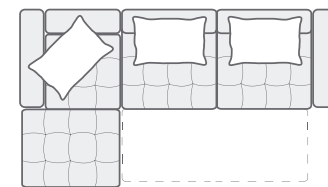

Z01 + A01x2 + Z02 + A02 + M01 + P01x3
329 см x 186 см
Спальное место: 196 см x 153 см