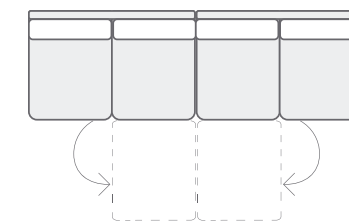

93 см x 209 см x 63 см

C 02 Канapé левое

84 см x 209 см x 63 см

C 03 Канapé

Варианты сборки и габаритные размеры комплектов модульной системы ТВИСТЕР.

U02 + U01 + P01x2
186 см x 109 см

M03 + M02 + P01x4
216 см x 108 см
Спальное место: 165 см x 200 см