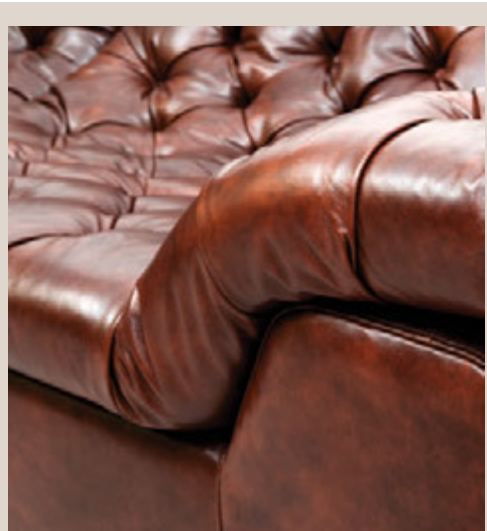

MIDNIGHT modular system

Каждый модуль состоит из двух элементов — каркаса и съёмного матраса с утяжками. Утяжки выполнены методом пиковки в старинной французской технике «capitone».

Угол наклона спинки и глубина сиденья MIDNIGHT специально для этого дивана рассчитывались инженерами-эргономистами.

Единая линия спинки и сиденья MIDNIGHT, изогнутая без каких бы то ни было стыков, как нельзя лучше способствует глубокому расслаблению владельца MIDNIGHT или его гостей.