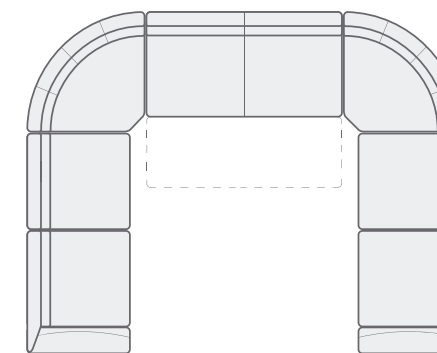

A01 + M10 + M12x2 + U01x2 + M04(M08) + M11 + A02
440(420) см x 338 см
Спальное место: 138 см x 200(180) см

Рекомендуется комплектовать подушками спинки и декоративными подушками:

- Подушка-классик спинки 83x67-С
- Подушка-классик декоративная 58x58-С
- Подушка спинки с кантом 87x70-С
- Подушка декоративная с кантом 62x62-С

Модули могут быть выполнены в нескольких вариантах:

1. **исполнение подлокотников, дополнительной спинки и царги:**
2. Слим - с простёжкой
   - Софт - без простёжки
3. **исполнение подушки сиденья:**
4. С утяжками
   - Без утяжек
5. **отделка спинки, подлокотников и подушки сиденья:**
6. Кантом из ткани,
   - Басонным изделием: шнуром или бахромой.

Габаритные размеры **МОДУЛЕЙ** определяются размерами его мягких элементов и могут отличаться от заявленных на ± 2 см. с каждой стороны. Габаритные размеры **КОМПЛЕКТОВ** определяются размерами его жестких элементов и могут отличаться от заявленных на ± 3 см. с каждой стороны. Производитель оставляет за собой право вносить изменения в представленные модели без предварительного уведомления.