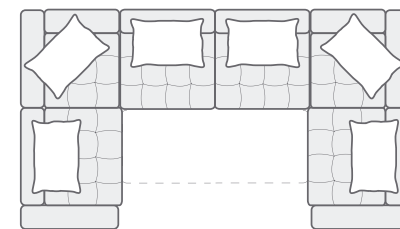

Z01x2 + A01x6 + Z02x2 + A02x2 + M01 + P01x6
408 см x 232 см
Спальное место: 196 см x 153 см