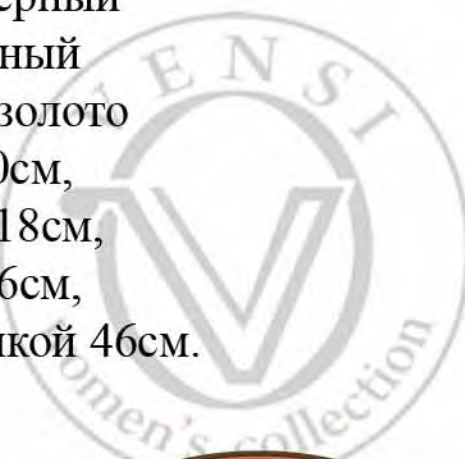

# Артикул: 22468 Black Cidirro

Материал: натуральная замша, искусственная кожа, лак

Основной цвет: Черный

Цвет отделки: черный

Цвет фурнитуры: золото

Размеры: длина 20см,  
высота без ручки 18см,  
высота с ручкой 36см,  
макс. высота с ручкой 46см.