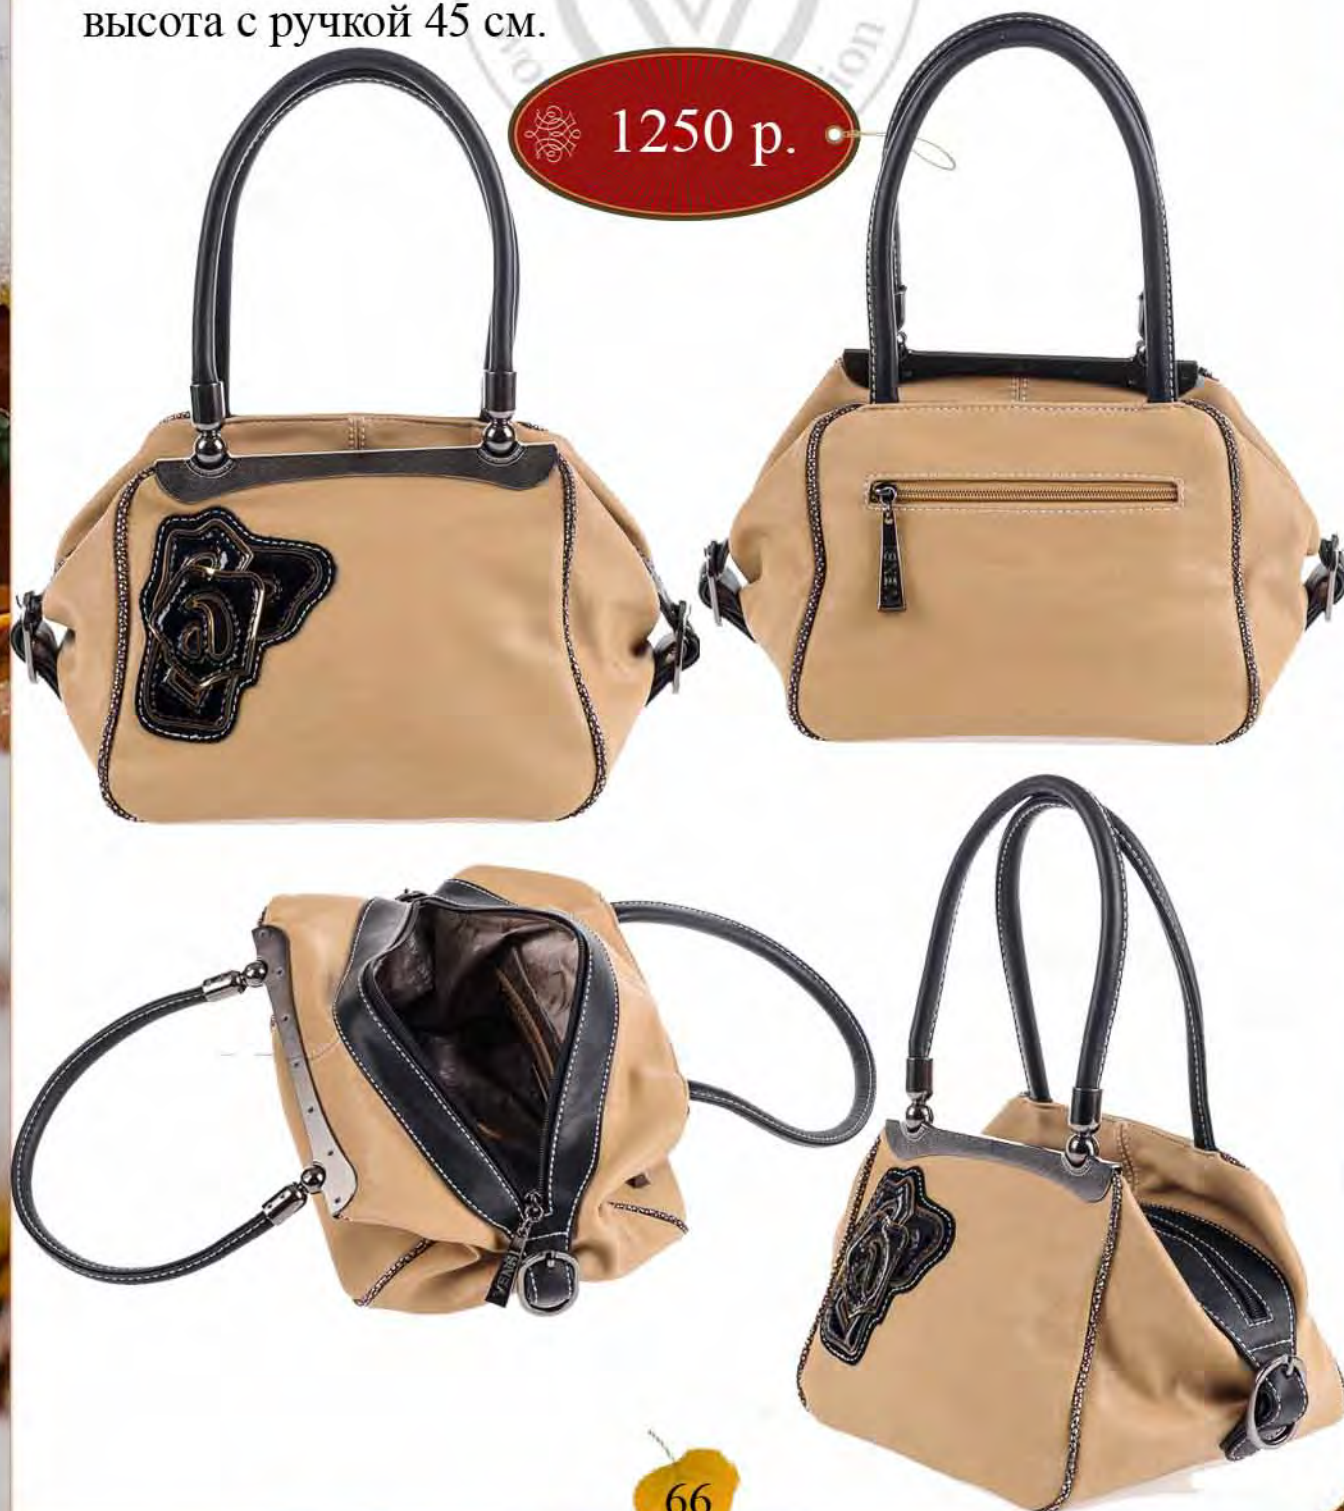

Артикул: 39148 Apricot

Материал: искусственная кожа, лак

Основной цвет: кофе с молоком

Цвет отделки: черный

Цвет фурнитуры: затемненное серебро

Размеры: длина 35 см,
высота без ручки 25 см,
высота с ручкой 45 см.

1250 р.