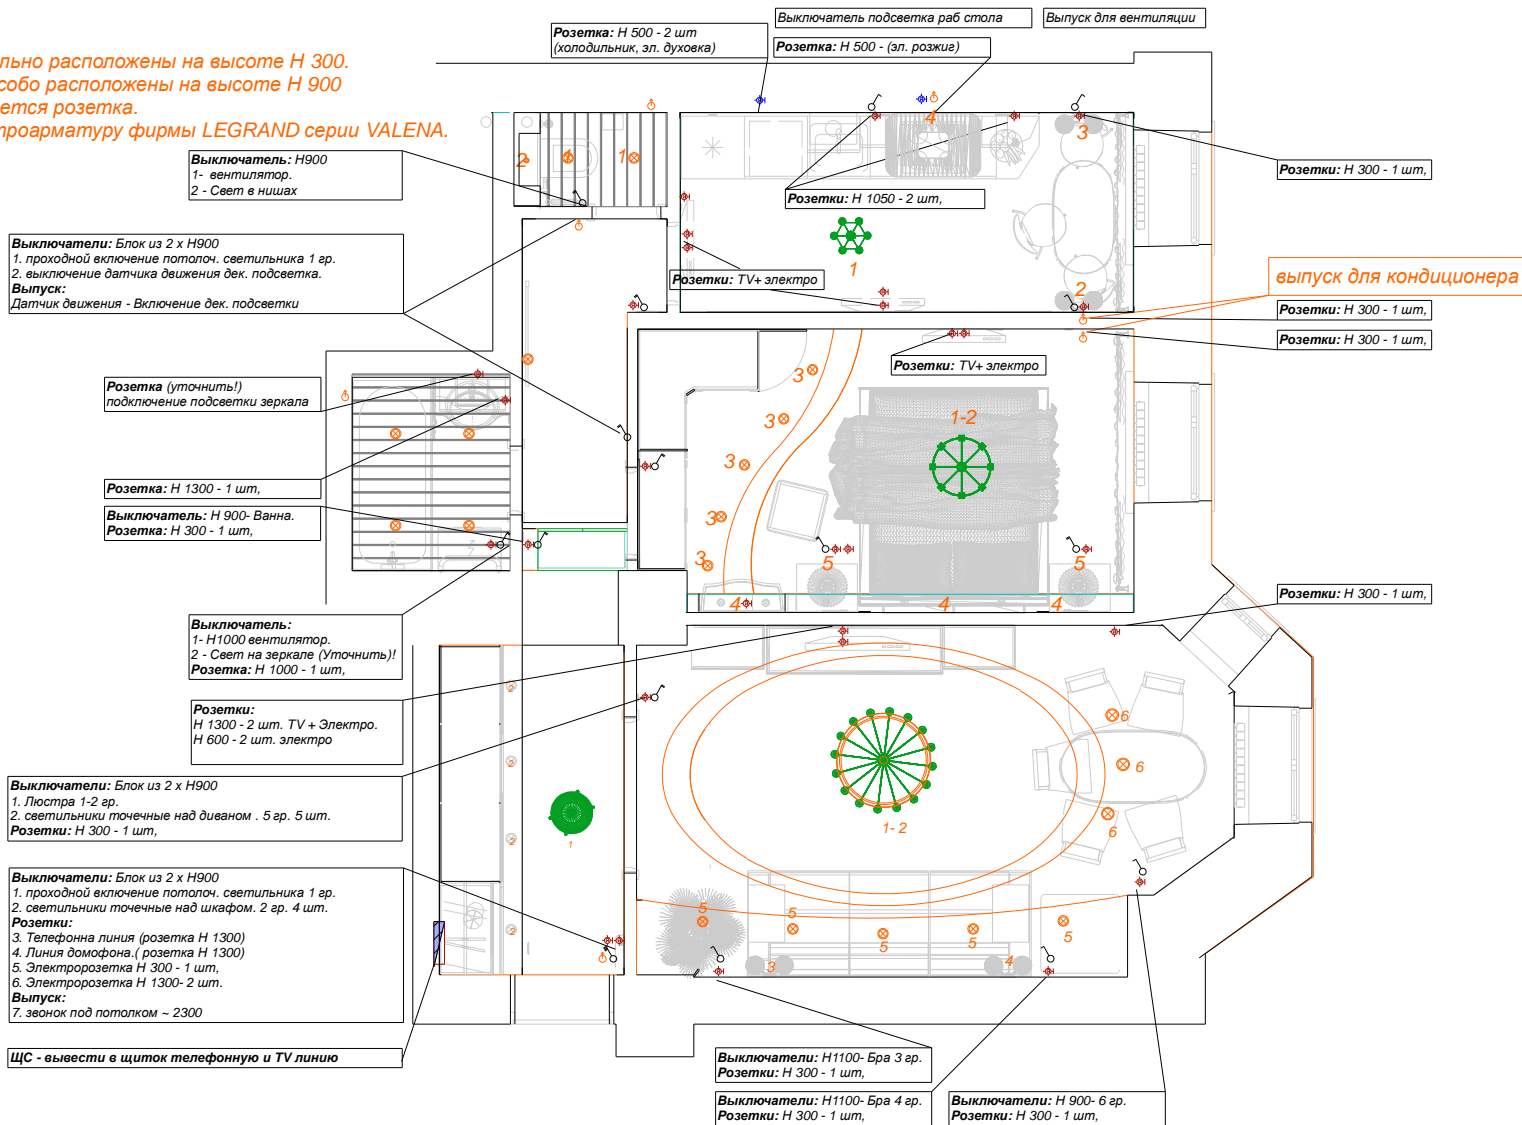

Принцип размещения электрики:

Все розетки кроме указанных специально расположены на высоте Н 300.

Все выключатели кроме указанных особо расположены на высоте Н 900

Под каждым выключателем размещается розетка.

Предполагается использовать электроарматуру фирмы LEGRAND серии VALENA.

Дизайн проект квартиры ул. Красносельская. г. Н.Новгород.

Дизайн	Долматова А.А.			
-//-	Долматов Д.А.			

Квартира схема размещения электрики (см. укрупненные чертежи по комнатам)	Стадия	Лист	Листов
	Дизайн		
		902 680 40 26	
		902 304 22 99	