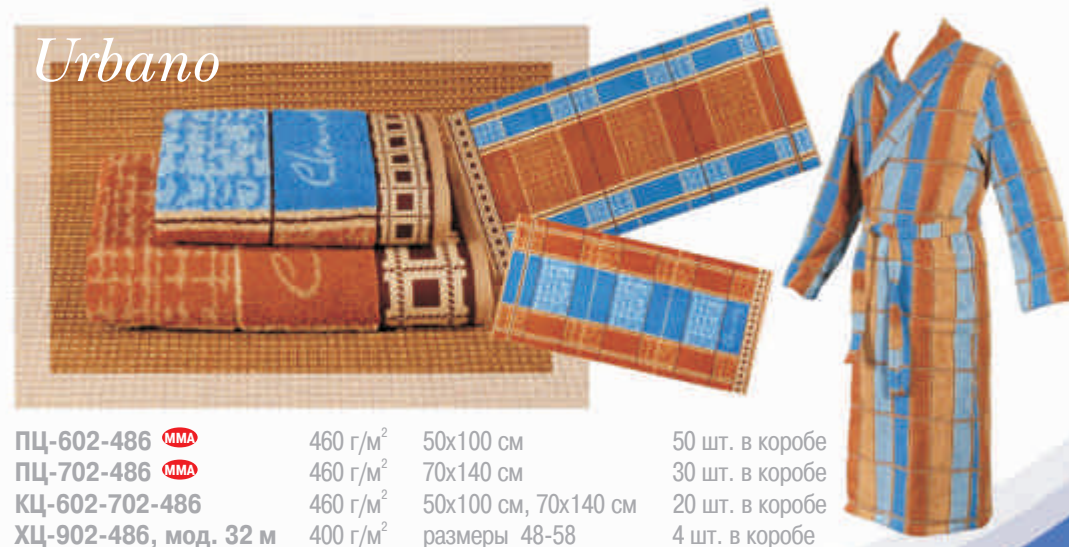

Urbano

ПЦ-602-486	460 г/м²	50x100 см	50 шт. в коробе
ПЦ-702-486	460 г/м²	70x140 см	30 шт. в коробе
КЦ-602-702-486	460 г/м²	50x100 см, 70x140 см	20 шт. в коробе
ХЦ-902-486, мод. 32 м	400 г/м²	размеры 48-58	4 шт. в коробе