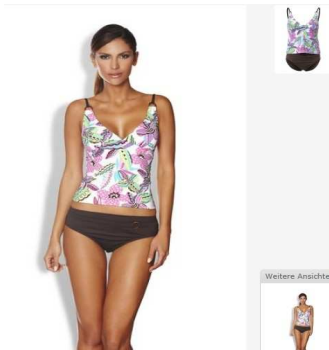

Mode von Heine

Tankini

69,9

17725

16,26

34	6
36	34
38	14
40	8