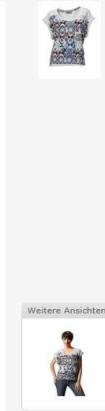

Mandarin

Shirt

39,9

	34	21
	38	24
16508	40	22
	42	10
	44	11

11,14