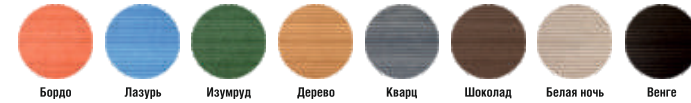

## Террасная доска «MultiDeck»

Размер – 22\*140 мм  
Длина – 3 м

Доступные цвета: