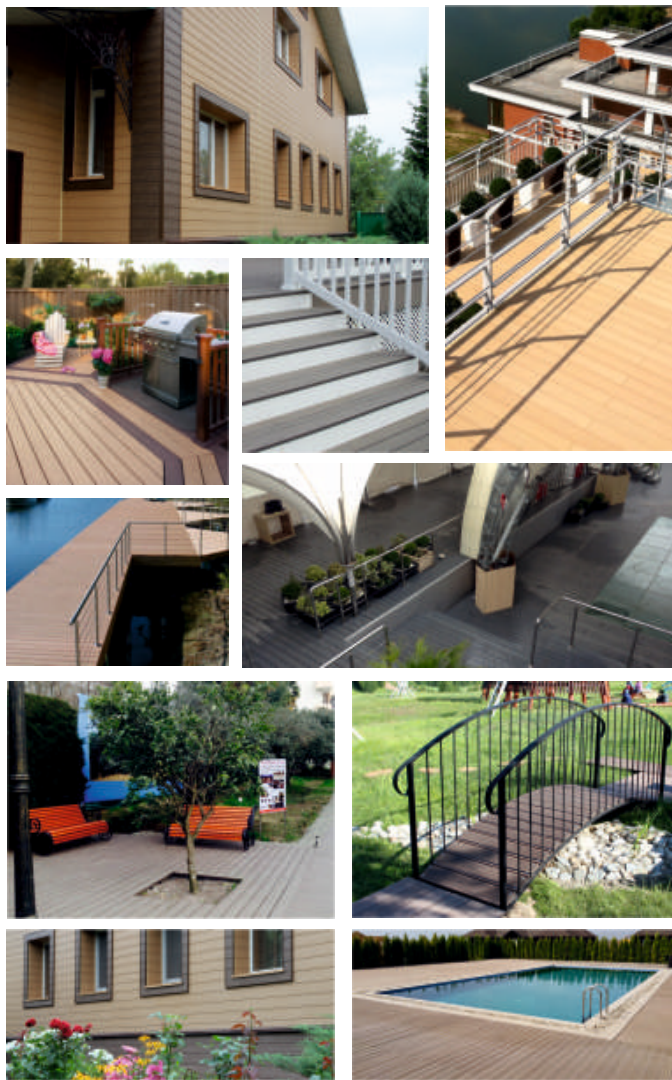

Лага направляющая «MultiDeck»

Комплектующие

Монтаж террасной доски

Установку террасной доски начинают с укладки лаги, шаг между лагами не должен превышать 300 мм. На конец лаги крепится металлическая стартовая клипса, в паз которой до упора загоняется террасная доска.

Для установки следующей доски в бок доски вставляется металлическая клипса и закрепляется саморезом к лаге.

Последнюю доску также закрепляют стартовой клипсой. Торцы доски закрываются пластиковыми заглушками, либо алюминиевой торцевой планкой.

КОНТАКТЫ

РЕГИОНАЛЬНЫЙ СКЛАД В НИЖНЕМ НОВГОРОДЕ
603105, Нижний Новгород, ул.Генкиной, д.39а/16
www.multideck.ru e-mail: info@vashs.com
Телефон офиса продаж: (831) 272-70-76

MultiDeck®

ТЕРРАСНАЯ ДОСКА И ФАСАДНЫЕ ПАНЕЛИ
ИЗ ДРЕВЕШНО-ПОЛИМЕРНОГО КОМПОЗИТА