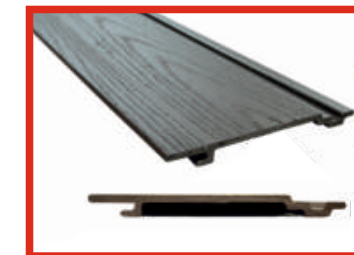

Фасадная панель «MultiDeck Chalet»