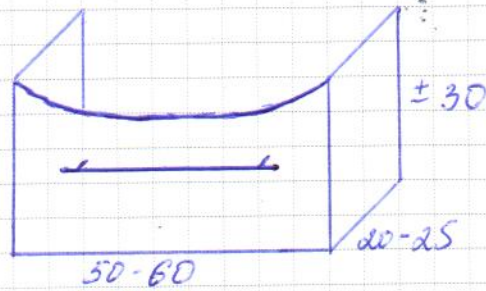

МДФ белый, толщина фанеры

МДФ белый, толщина фанеры,  
либо обивкой или белой

МДФ белый  
толщина фанеры

603000, г. Нижний Новгород,  
Ул. 40 лет Октября, д. 5-Б  
Тел.: +7 (831) 261-34-70, Факс: +7 (831) 261-34-71  
E-mail: info@hitecen.com, www.hitecen.com