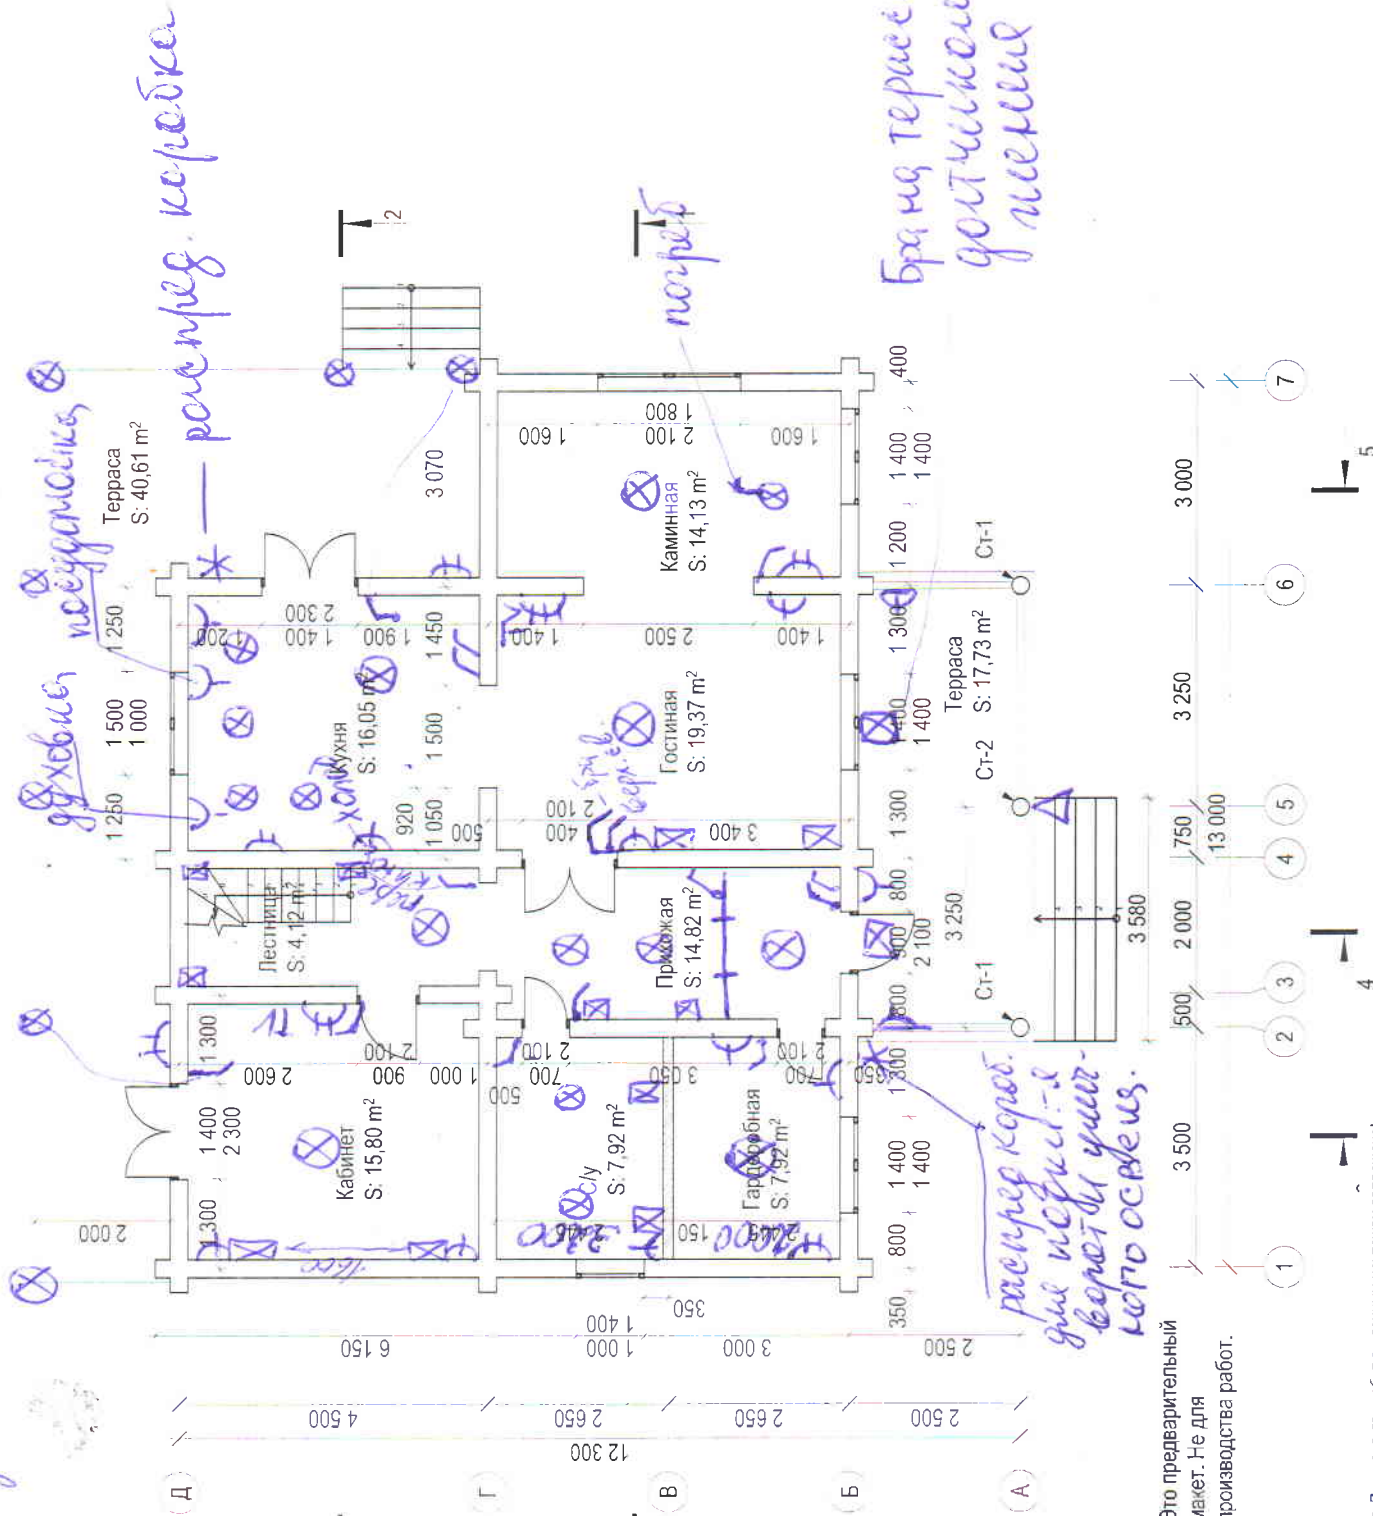

⊗ - свет потолка пореде

⊠ - брызг мастен

▽ - решетка

L - ванна

△ - проем

3 4 5

дубовый паркет

розовые коридор

паркет

брызг террасе с дубовой доской

распредел. для мебели - с бортиками и ного осевых.

Это предварительный макет. Не для производства работ.