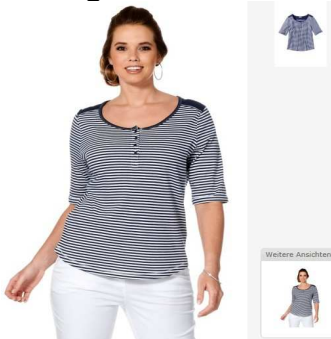

T-Shirt binding hi

22,99

	34	72
	36	45
695228	38	28
5,09		

CHILLYTIME

Longshirt feminin

25,99

	32	269
	34	36
643082		
5,24		

Best Connection

Shirtjacke

39,9

	34	11
	36	35
76624	38	52
	40	50

5,24

Sheego

Shirt

19,99

	40/42	101
	44/46	217
307484	48/50	232
	52/54	123
	56/58	43