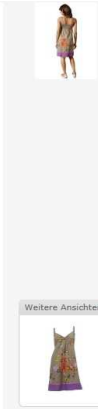

Linea TESINI

Druckkleid

38 18
44 18

78334

49,9

15,74

ca. 94 cm. 100% Хлопок. Подкладка:
100% Хлопок.