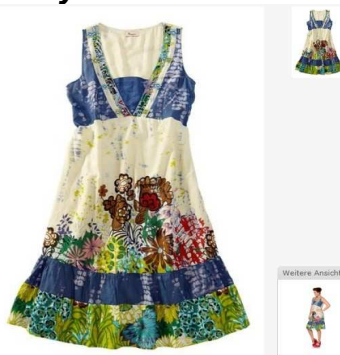

Amy Jones

Kleid

	40	11
	42	29
415865	44	104

59,99

11,39

ca. 108 cm. 100% Хлопок

46	49
48	59
50	5
52	26
54	28