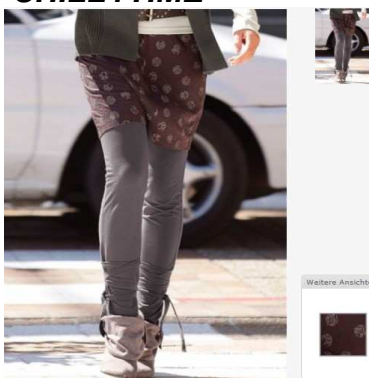

**Jersey Druckrock**

**531452**

36	4
38	1
40	26
42	18
44	18
46	9

13,99

**4,19**

ca. 46 cm. 100% Viskose.

**BEACH TIME**

**Bandeaukleid**