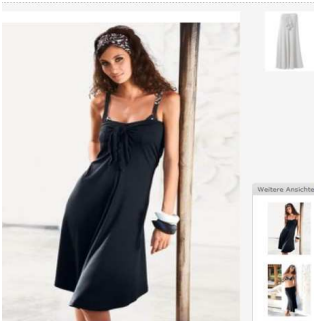

Mode von Heine

Weitere Ansichten

Kleid/Rock, weiss

34 22

36 22

124328

38 42

40 101

56,9

42 74

8,35