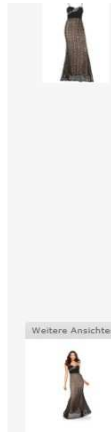

119

383243**30,98**

2	6
4	11
6	3
8	4
10	1

ASHLEY BROOKE EVENT**Kleid**

149,9

4294**40,28**

34	4
36	16
38	25
40	12

ASHLEY BROOKE EVENT**Cocktailkleid**

119,9

78878**41,06**

34	8
36	38
38	52
40	34
42	29
44	7
46	8

CARRY ALLEN

Abendkleid

229,9

9664

41,83