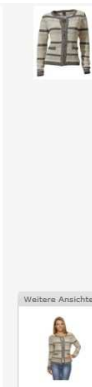

36 1  
38 5  
40 12  
**156007**

39,9

**9,90**

**Best Connection**

**Pullover**

39,9

	34	1
	36/38	5
<b>164606</b>	40/42	11
	44/46	27
		<b>9,90</b>

**cardigan s/s**

46,99

	32/34	145
	36/38	63
<b>181477</b>		
		<b>10,21</b>

**Best Connection**

**Strickjacke**

59,9

	40	22
<b>94594</b>		
		<b>10,21</b>

**Best Connection**

**Strickjacke**

49,9

	40	2
	42	31
<b>86442</b>	46	12
		<b>10,52</b>

**Patrizia Dini**

**Pullover**

40/42

49

**27170**

49,9

**10,52**

**Best Connection**

**Oversized Pullover**

34

3

40

23

42