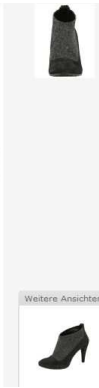

Stiefel

139,9

35	6
36	4
40275	37 4
44,93	

Manas

Manas-Schnürboots

	40	8
	41	4
122277		
	130	
	46,48	

Tamaris

TAMARIS-Kurzstiefe

	40	17
	41	7
562285		
99,99		
	48,03	

Manas

Manas.-Stiefel

	40	5
	41	3
359167		
200		
	57,33	

Best Connection

Stiefel

	35	2
	39	1
	41	2
73019		
149,9		
	61,98	

Patrizia Dini

Stiefeletten

~~179,9~~

	36	3
	37	2
9955	38	4
	39	2
	40	3
69,73	41	3