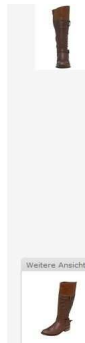

36 3
41 1
706865 42 2

37,18

Khrio

KHRIÒ-Stiefelette

125

36 1
39 4
698285 41 1
42 4

37,18

Grand Step Shoes

GrandStep-Boots

140

36	4
38	1
697395	39 2
	40 1
37,96	

Patrizia Dini

Pumps

129,9

37	2
39	2
54495	40 1
	41 1
38,73	

Grand Step Shoes

GrandStep-Stiefel

160

38	1
39	4
619533	
41,06	

Andrea.Conti

Stiefel

169,9

35	4
38	4
73542	39 8
	41 1
	42 4
43,38	

Patrizia Dini