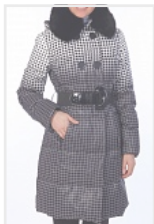

Главная страница / Женский / Верхняя одежда / пальто / пальто на пуху 291020

В  2 Like  0 Твитнуть  0

### С ДАННЫМ ТОВАРОМ ПОКУПАЮТ

350012 пальто

LAWINE

ПАЛЬТО НА ПУХУ 350012  
7998 2999 руб.

310024 пальто

SAVAGE

ПАЛЬТО НА ПУХУ 310024  
6999 4799 руб.

310020 пальто