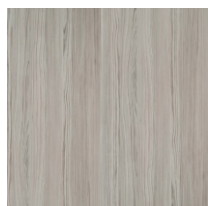

Кофейный стол «Миа»

Принт Геометрия 1

Принт Геометрия 2

Рады сообщить Вам о запуске нового **«Кофейного столика «Миа»**.

Кофейный столик «Миа» - с принтом - **1900 РУБ**, без принта - **1800 РУБ**

Кофейный столик «Миа» выпускается в классических цветах: **туя, туя светлая, туя темная, галиано, рамух и венге**. Столешницу можно дополнить простым, но в тоже время элегантным принтом, подчеркивающим прямоугольную форму стола. «Миа» идеально впишется в любой интерьер.

ЛДСП ЦВЕТ КОРПУСА

ТУЯ СВЕТЛАЯ

ТУЯ

ТУЯ ТЕМНАЯ

ГАЛИАНО

РАМУХ

ВЕНГЕ

***Принт наносится только на цвета РАМУХ и ТУЯ СВЕТЛАЯ!**