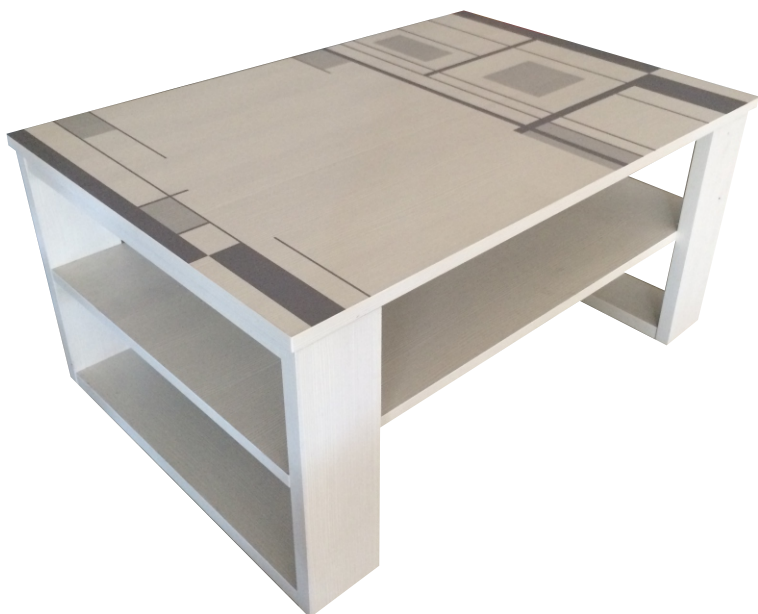

Кофейный стол «Миа»

Принт Геометрия 1

Принт Геометрия 2

Рады сообщить Вам о запуске нового **«Кофейного столика «Миа»**.

Кофейный столик «Миа» - с принтом - **1900 РУБ**, без принта - **1800 РУБ**

Кофейный столик «Миа» выпускается в классических цветах: **туя, туя светлая, туя темная, галиано, рамух и венге**. Столешницу можно дополнить простым, но в тоже время элегантным принтом, подчеркивающим прямоугольную форму стола. «Миа» идеально впишется в любой интерьер.

ЛДСП ЦВЕТ КОРПУСА

ТУЯ СВЕТЛАЯ

ТУЯ

ТУЯ ТЕМНАЯ

ГАЛИАНО

РАМУХ

ВЕНГЕ

***Принт наносится только на цвета РАМУХ и ТУЯ СВЕТЛАЯ!**