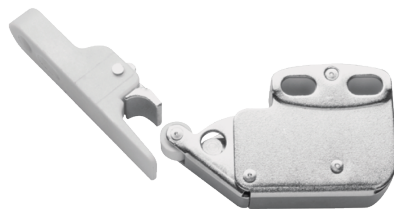

**28,30**

~~46,82~~

### Амортизатор с защелкой (Push-to-Open)

Артикул: АМ-ZAT-A1-10

Открытие легким нажатием  
Быстрый монтаж и надежность

Цвет: белый

Материал: сталь, пластмасс

Монтажный комплект: отбойник, защелка, шурупы

**44,00**

### Шариковые направляющие H35

Артикул:  
PK-0H35-.../R

Полное выдвижение  
Материал: сталь  
Допустимая нагрузка: 25кг

H=35  
L=300, 350, 400, 450

**61,00**

~~120,22~~

### PRESTIGE BOX

Полное выдвижение  
Материал: сталь  
Допустимая нагрузка: до 40кг  
Функция бесшумного самодокат

Артикул:

PB-P-350A-00 низкий  
PB-P-350B-00 средний  
PB-P-400B-00 средний