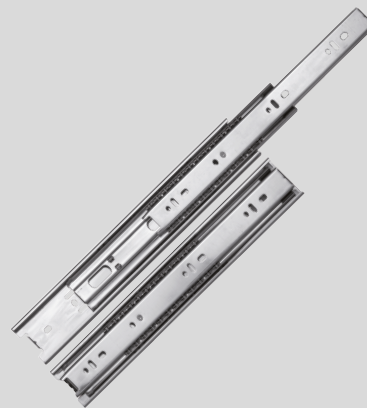

### Амортизатор с защелкой (Push-to-Open)

Артикул: АМ-ZAT-A1-10

Открытие легким нажатием  
Быстрый монтаж и надежность

Цвет: белый

Материал: сталь, пластмасс

Монтажный комплект: отбойник, защелка, шурупы

**44,00**

### Шариковые направляющие H35

Артикул:  
PK-0H35-.../R

Полное выдвижение  
Материал: сталь  
Допустимая нагрузка: 25кг

H=35  
L=300, 350, 400, 450

**61,00**

~~120,22~~

### Шариковые направляющие H45

Артикул: PK-RH45-300

Полное выдвижение  
Допустимая нагрузка: 30кг  
Материал: сталь

H=45 L=300

**450,00**

~~1494,73~~

**450,00** ~~1611,75~~

**500,00** ~~1691,53~~