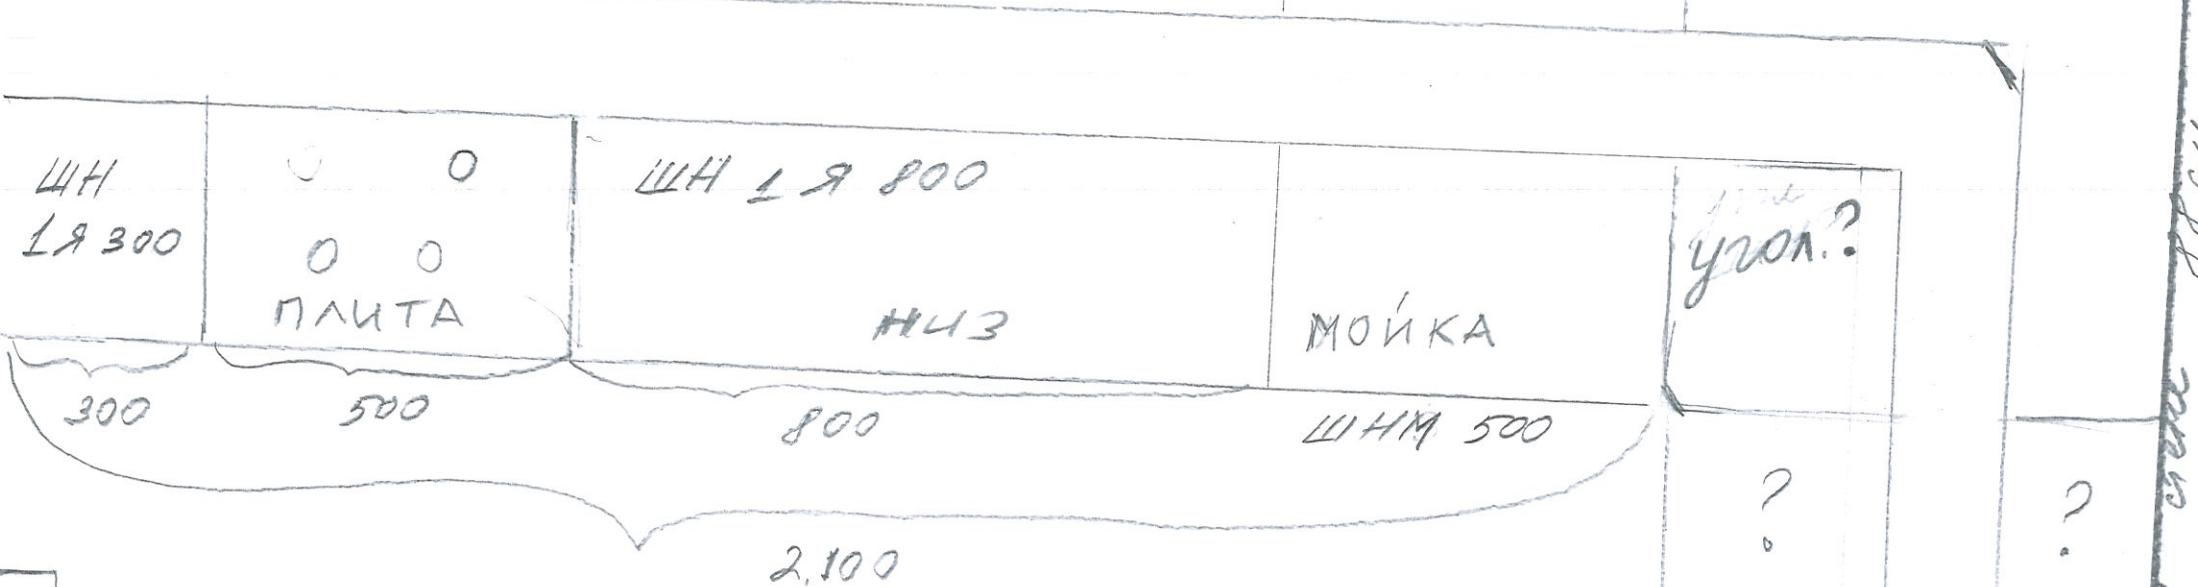

по стене 2 ш 73 см

по стене 88 см

КУХНЯ ЮЛЦЯ
цвет сандал белый

дверь в комнату

ОКНО