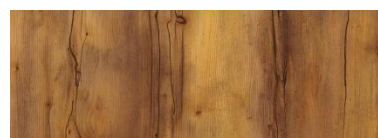

Кромки для столешниц:

3D DC 015R/741E

M 1661 (Алюминий)

DC 015R/741E

Цоколя:

Таксония

ДЕЛЬТА
КУХНИ

КУХНИ СО ЗНАКОМ ПЛЮС