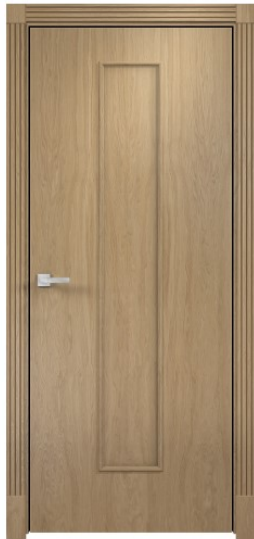

КОЛЛЕКЦИЯ "STANDARD"

ПЛАЗА

Цвет полотна:
Капучино

Штапик:
полукруглый

Исполнение:
Глухое
Без обработки

Оформление проема:
Наличник фрезерованный, розетка
гладкая, розетка гладкая

РЕКОМЕНДОВАННАЯ РОЗНИЧНАЯ ЦЕНА НА ПОЛОТНО*
от 6900 рублей