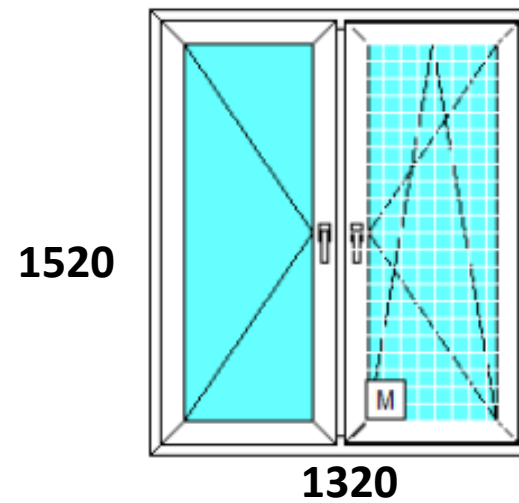

Изделие №1 Количество 1 шт.

Изделие №2 Количество 2 шт.

Изделие №3 Количество 1 шт.

Изделие №4 Количество 1 шт.  
 A1 - Добор 30 мм  
 A2 - Статический соединитель