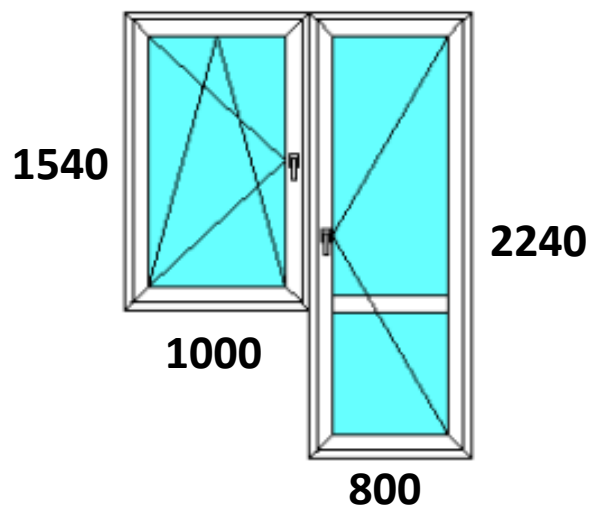

Изделие №1 Количество 1 шт.

Изделие №2 Количество 2 шт.

Изделие №3 Количество 1 шт.

Изделие №4 Количество 1 шт.  
 A1 - Добор 30 мм  
 A2 - Статический соединитель