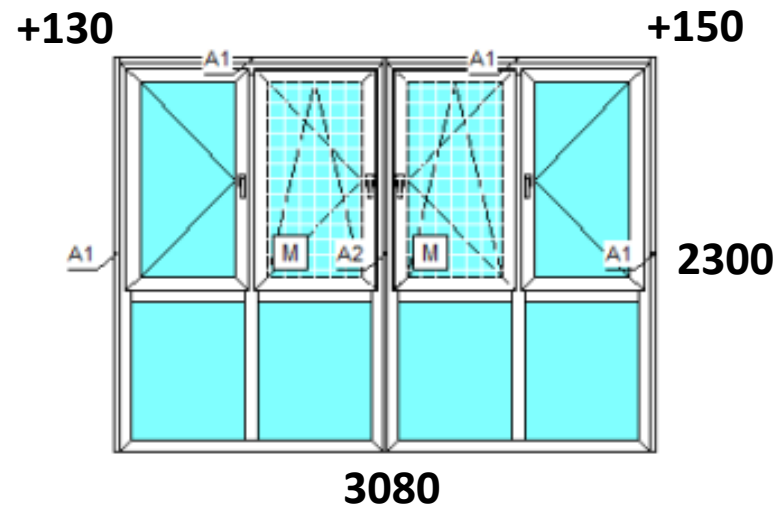

Изделие №1 Количество 1 шт.

Изделие №2 Количество 2 шт.

Изделие №3 Количество 1 шт.

Изделие №4 Количество 1 шт.  
 A1 - Добор 30 мм  
 A2 - Статический соединитель