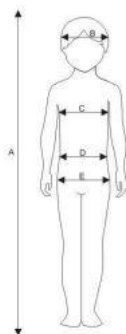

Таблица размеров

О КОМПАНИИ

АДРЕСА МАГАЗИНОВ

КОНТАКТЫ

ПОЛИТИКА
КОНФИДЕНЦИАЛЬНОСТИ

ПОЛЬЗОВАТЕЛЬСКОЕ
СОГЛАШЕНИЕ

ТАБЛИЦА РАЗМЕРОВ

Чтобы не ошибиться с размером одежды и обуви, снимите мерки с вашего ребенка.

Для ребенка ростом 134 см, выбирайте размер 134. Если рост ребенка оказался между двумя размерами, выбирайте больший размер

Верхняя одежда (пальто, куртки) сделана с учетом того, что под нее будет одеваться дополнительная одежда, поэтому вам не нужно г на размер больше.

Как правильно снять мерки с ребенка:

- **A** Рост – измеряйте вертикально от макушки до пяток (без обуви, ноги вместе, ребенок стоит рядом со стеной)
- **C** Грудь – измеряйте горизонтально по самой широкой части груди
- **E** Талия – измеряйте горизонтально в самом тонком месте талии
- **D** Бедра – замер выполняется горизонтально по самым выступающим частям ягодиц
- **B** Голова – измеряйте горизонтально над ушами

Чтобы узнать размер ноги, измеряйте ее по диагонали:

Выберите подходящий размер по таблице, исходя из снятых мерок:

- [МАЛЫШИ \(0-9 месяцев\)](#)
- [ДЕТИ \(1-6 лет\)](#)
- [ДЕВОЧКИ \(7-13 лет\)](#)
- [МАЛЬЧИКИ \(7-13 лет\)](#)
- [РАЗМЕРЫ ГОЛОВНЫХ УБОРОВ](#)
- [РАЗМЕРЫ ПОВЯЗОК НА ГОЛОВУ](#)
- [ПЕРЧАТКИ](#)
- [ШАРФЫ](#)
- [НОСКИ](#)
- [КОЛГОТКИ](#)
- [РАЗМЕРЫ НИЖНЕГО БЕЛЬЯ](#)
- [ТРУСЫ](#)
- [ФУТБОЛКИ ДЛЯ ДЕВОЧЕК](#)
- [ФУТБОЛКИ ДЛЯ МАЛЬЧИКОВ](#)
- [КУПАЛЬНЫЕ КОСТЮМЫ](#)