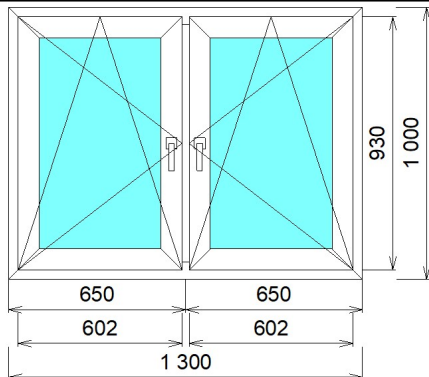

Изделия в заказе

Система: SCHMITZ Classic 3-кам

Цвет: Белый

Основные профили:

(ШМ 013) Рама 3-кам SCHMITZ

(ШМ 024) Створка 3-кам SCHMITZ

(ШМ 032) Импост 3-кам SCHMITZ

Заполнения: