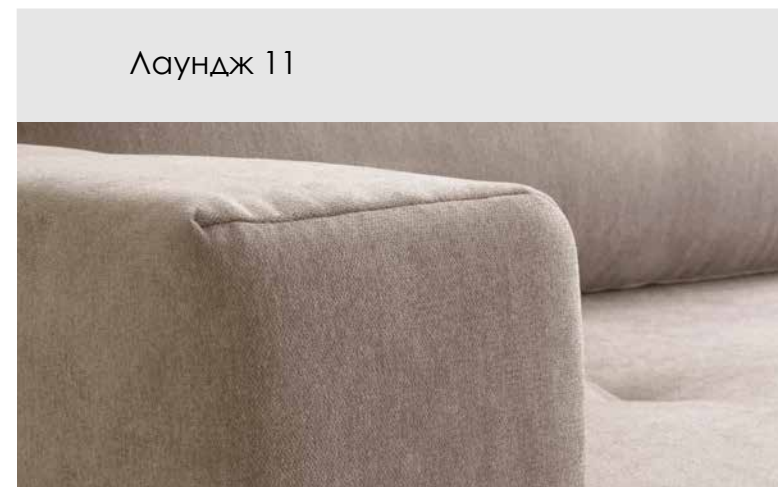

КРОВАТЬ
ГАЛА 1600*2000
без основания

11.000

Основание +5 ног
1600*2000

6.200

Newtone light beige

Newtone light grey

ДИВАН
ПАЛЕРМО ПРЯМОЙ
32.000

ДИВАН
ПАЛЕРМО УГЛОВОЙ
41.000