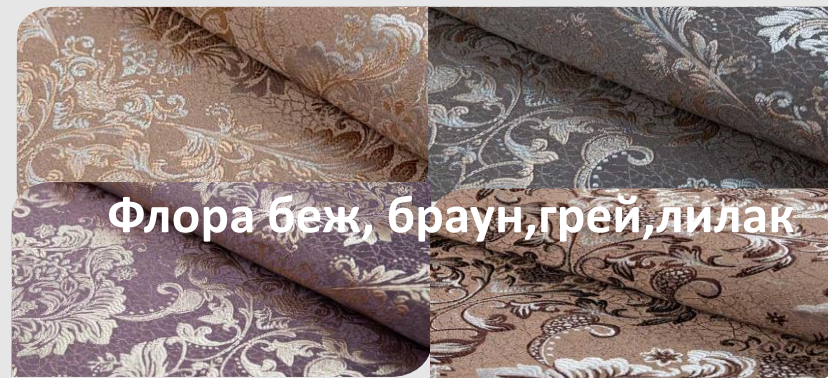

## Талисман НПБ Габарит 252X108 см.М 200X158

**Талисман**

**Флора все  
цвета**

**36 750 руб.**

**Талисман**

**Марсель  
фраппе**

**38 750 руб.**