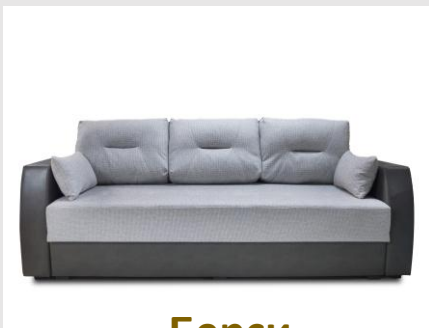

Берси Гудвин Бруни. Спальное место 200х160

Берси