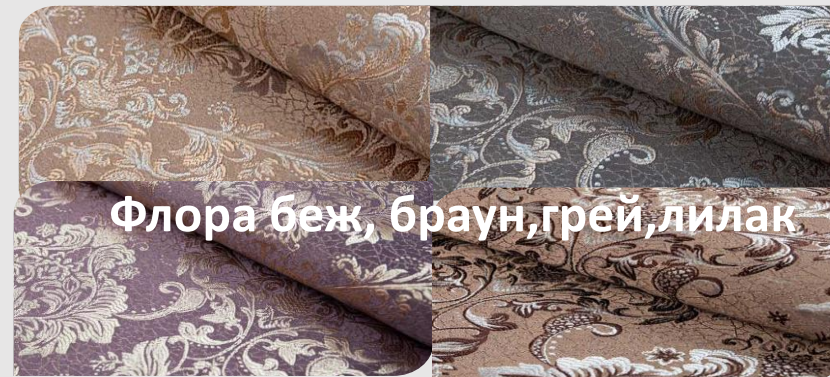

Талисман угловой НПБ Габарит 252X108 см.М 200X158

Талисман угл.	Флора все цвета	49 900 руб.
Талисман угл.	Марсель фραπε	48 550 руб.