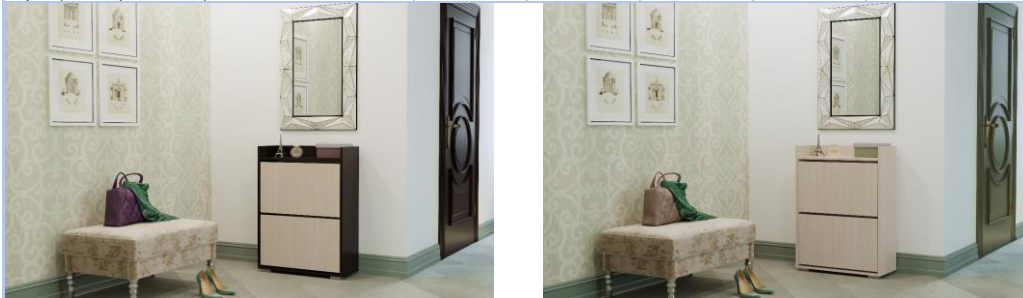

Обувницы

Наименование	Цена	Цветовое исполнение		-	-	-	-	-	-					
Обувница малая (602*896*253)	1889	Венге/Белфорд	Белфорд							-	-	-	-	-